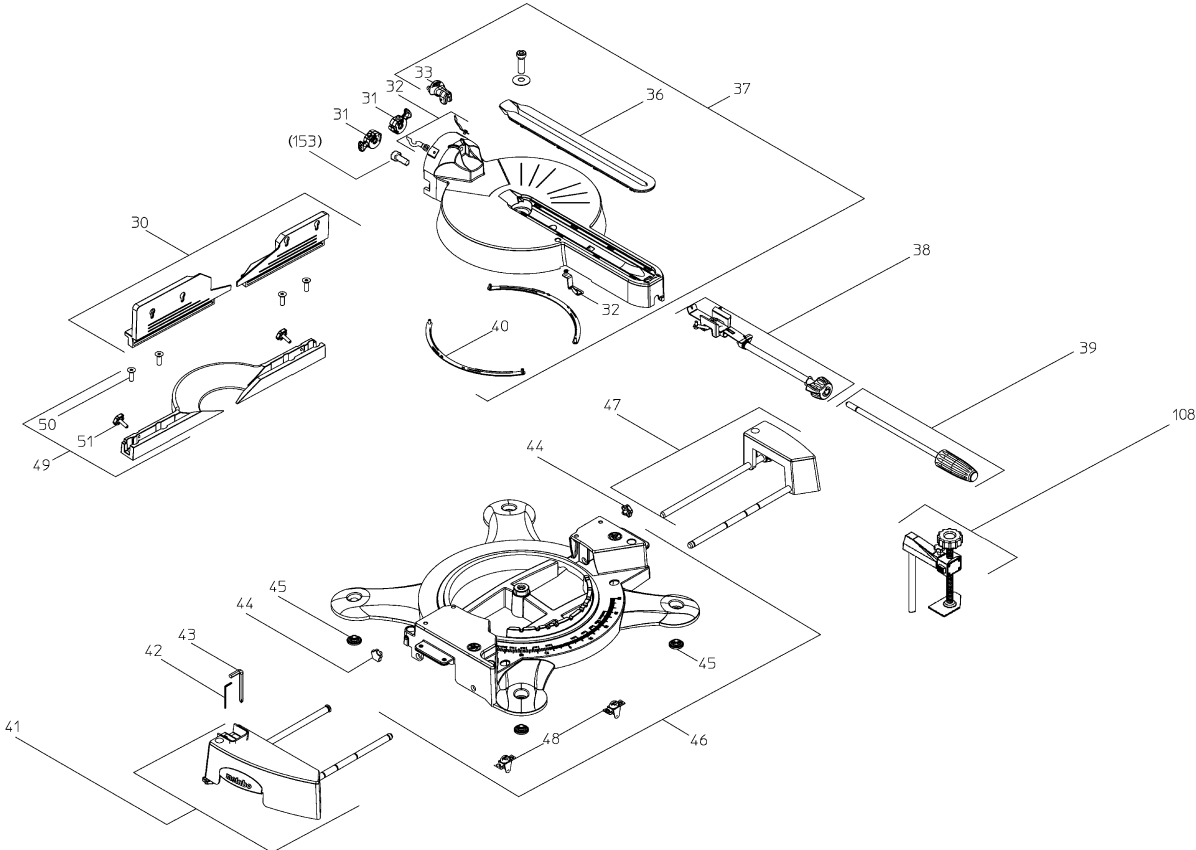

Pozíciószám	Szám	Tipusszám	Rajz	PG
1	1	1395739162	Flanschschrabe verz. M 8x20 Links	20
2	1	1482736579	Saegeblattkonterflansch KGS 315 Plus	24
3	1	1485736553	Saegeblattflansch KGS 315 Plus	22
4	1	1010736150	Vedobura Elszivo csonk.	34
5	1	1010736753	Schwenkhebel vollst. KGS 315 Plus	30
6	1	8056736540	Transformator KGS Plus	31
7	1	1010739213	Laser vollst. KGS 315 Plus	38
8	3	6172001805	Lemez csavar Csavar roev.	11
9	1	8243740097	Durchfuehrungstuelle	11
10	1	7233736389	Keilrippenriemen KGS 315 Plus	21
11	1	1010739248	Tengely KGS 216/254/315 Plus	34
12	1	1381736683	Riemenschutzhaube KGS 315 Plus	23
13	1	1010739230	Saegeblatrarretierung vollst.	20
14	1	7051722854	Nyomo rugo	13
15	1	1380739255	Keilrillenscheibe KGS 216/254/315 Plus	34
16	1	1010739035	Transportarretierung vollst. KGS 216/254	19
18	1	7231703351	ZAHNRIEMEN HTD 300-5M-20 CXP	29
19	1	7051711623	Nyomo rugo	11
20	1	1381736802	Haubenarretierung	12
21	1	1010739132	Saegeblattwelle vollst. KGS 216/254/315	34
22	1	339203820	Bura	19
23	1	1010737229	Vedobura Elszivo csonk.	30
24	1	7051736405	Rugo	11
25	1	1381736861	Mua.szallag	11
26	1	6400736810	Biztonsagi gyuru Hajlekony T.	11
27	1	1010736893	Csavar	33
30	1	1010737210	Maroklat Elszivo csonk.	30
31	2	1010736257	Neigungsanschlag vollst. KGS Plus	14
32	1	1010739108	Zegergyuru Elszivo csonk. KGS 216/254/31	34
33	1	1010739124	Rasterklemme vollst KGS 216/254/315 Plus	22
36	1	1010739116	Asztalbetet Elszivo csonk. KGS 216/254/3	20
37	1	1010739647	Drehtisch vollst. KGS 254/315 Plus	46
38	1	1010739159	Drehtischklemmeinheit KGS 254/315 Plus	34
39	1	1010736249	Drehgriff vollst. KGS Plus	23
40	2	1388739629	Vezetotalp KGS 254/315 Plus	18
41	1	1010737423	Asztalszelesito mua.kapcs.bal	31
42	1	9102076823	Stiftschluessel 2,5mm Schwarz	11
43	1	9102689833	STIFTSCHLUESSEL M.KREUZSCHLITZ	16
44	2	341704570	Csavar	13
45	4	341147920	Gumi lab	20
46	1	1010740300	Asztal KGS 254/315 Plus	55
47	1	1010737431	Asztalszelesito mua.kapcs.bal	30
48	2	1010737555	Arretierung Tischverbr. KS 254/305 Plus	21
49	1	1010736427	Ütkoezo Elszivo csonk.	30
50	4	6132002060	Senkschraube mit Innen-6Kt	11
51	2	341704580	Csavar	13
60	1	1010739418	Motorvedo KGS 315	34
61	1	343082440	Elektronika,230V 50Hz	37
62	1	1381737167	Steckerkappe Mate-N-Lock KGS Plus	13
63	1	1010739060	Kohlebuersten 230V vollst. KGS 315 Plus	28
64	1	8011739294	Stator 230V KGS 315 Plus	35
66	1	1010739094	Rotor 230V vollst. KGS 315 Plus	42