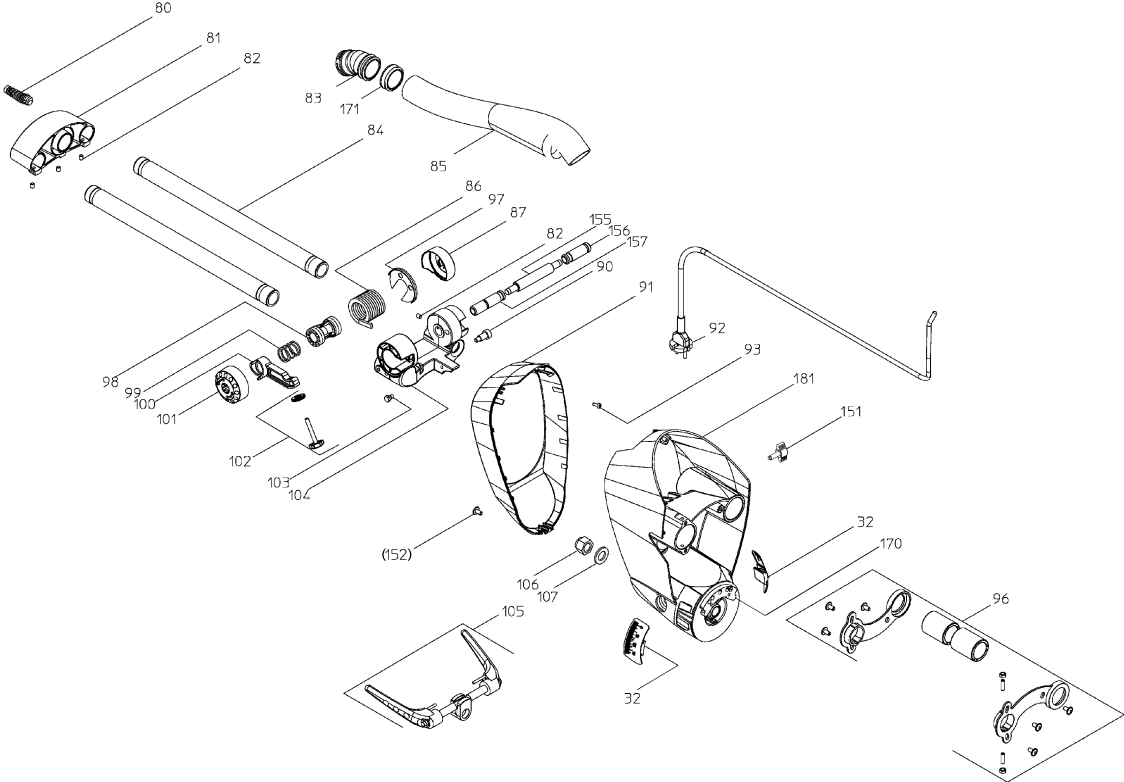

	Bedeutung der Kurzzeichen	Meaning of the symbols	Interprétation des symboles
B	Stecker	plug	fiche
C	Kondensator	condensator	condensateur
D	Funkentstördrossel	interference suppression inductance	inductance d'antiparasitage
E	Elektronik-Baustein	electronic unit	unité électronique
I	Induktionspule	induction coil	bobine d'inductance
K	Klemme	terminal	borne
L	Licht	light	lumière
M	Motor	motor	moteur
O	Überlastschutz	overload cut-out	déclencheur de surintensité
R	Drehrichtungsumschalter	reversing switch	commutateur droite-gauche
S	Schalter	switch	interrupteur
U	Umschalter	change-over switch	commutateur
K	Elektronik-Element	electronic element	élément électronique