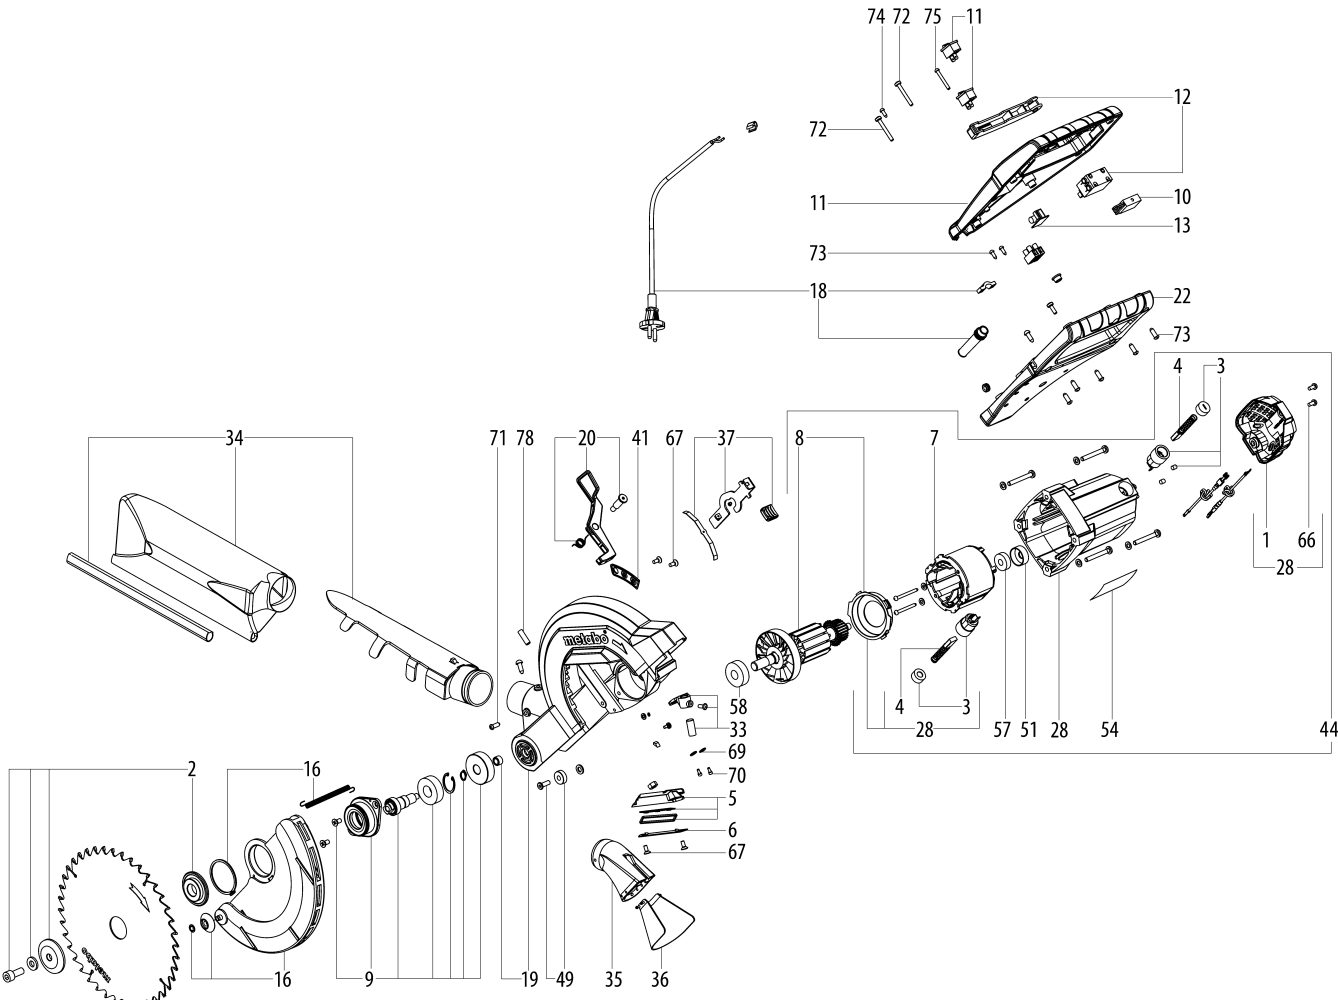

1001

Pozíciószám	Szám	Tipusszám	Rajz	PG
1	1	343435810	Motorfedel	14
2	1	316060610	Koezdarab Elszivo csonk.	21
3	1	316060620	Kohlebuerstenhalter vollst.	16
4	1	316060650	Szenkefe	15
5	1	343436090	LED-Leuchte	20
6	1	343436110	Abdeckung Beleuchtung	11
7	1	310011410	Stator	34
8	1	310011460	Rotor	37
9	1	316060690	Hajtomu Elszivo csonk.	27
10	1	343254900	Kondenzator	11
11	1	316060720	Fogantyu(felso) cpl.	15
12	1	316056690	Kapcsoló Elszivo csonk.	21
13	1	343440900	Netzteil	24
14	1	316055950	Elszivo csonk.	33
15	1	316055920	Asztal Elszivo csonk.	39
16	1	316056300	Vedobura Elszivo csonk.	21
17	1	344103290	Lab Elszivo	11
18	1	316060850	Zugentlastung vollst.	23
19	1	316056220	Vedobura Elszivo csonk.	35
20	1	316056700	Zarokar Elszivo csonk.	14
21	1	316056900	Schwenkhebel vollst.	23
22	1	343435740	Nyomogomb	25
23	1	316056750	Kar Elszivo csonk.	15
24	1	316056060	Elszivo csonk.	30
25	1	316056780	Nyel elszivo csonk.	15
26	1	315418510	Asztalszelesito Nyel B.	26
27	1	315418480	Asztalszelesito mua.kapcs.bal	26
28	1	316056260	Motorhaz Elszivo csonk.	28
29	1	316075690	Szerszamtarto Elszivo csonk.	22
30	1	316055980	Ütkoezo Elszivo csonk.	31
32	1	343436010	Asztalbetet	12
33	1	343436070	Laser mit Halterung	22
34	1	316075450	Spaeneabsaugung vollst.	13
35	1	343435770	Spanfanghaube	12
36	1	343436250	Adapter	11
37	1	316056870	Arretalotengely Elszivo csonk.	14
38	1	316056810	Transportarretierung vollst.	13
39	1	316057450	Ütkoezo Elszivo csonk.	11
40	1	316061390	Vedo Elszivo csonk.	23
41	1	343441090	Fedel	11
42	2	344113030	Hüvely	11
43	1	316061430	Skalensatz vollst.	11
44	1	316061460	Motor Elszivo csonk.	48
45	1	339147640	Csuszolap	11
46	1	316061510	Vegütközo	14
47	1	343436220	Csavar	11
48	1	316044520	Arretierung Tischverstellung vollst.	16
49	1	316061540	Csapagy Elszivo csonk.	14
50	1	339136750	Tartofül	11
51	1	344113040	Gumi persely	11
52	1	316061550	Szerszamtarto cpl.	11
54	1	338063050	Matrica	11