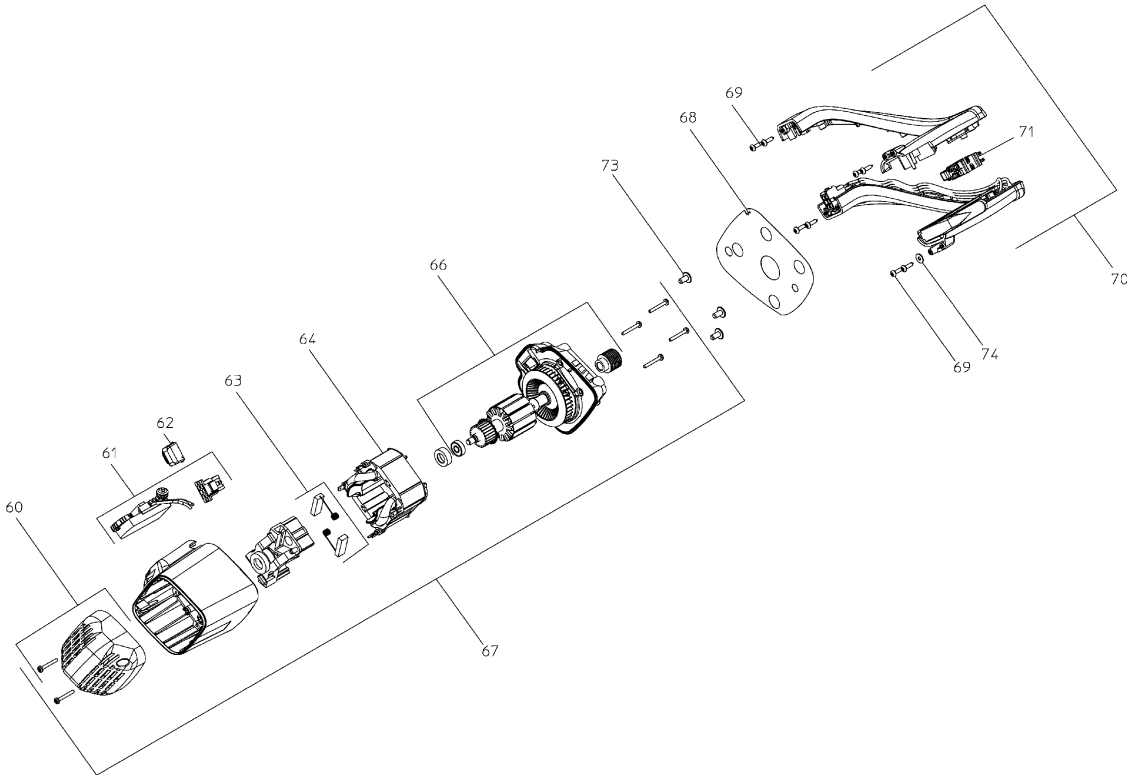

Pozíciószám	Szám	Tipusszám	Rajz	PG
1	1	1395739162	Flanschschrabe verz. M 8x20 Links	20
2	1	1482736579	Saegeblattkonterflansch KGS 315 Plus	24
3	1	1485736553	Saegeblattflansch KGS 315 Plus	22
4	1	1010736150	Vedobura Elszivo csonk.	34
5	1	1010736753	Schwenkhebel vollst. KGS 315 Plus	30
6	1	8056736540	Transformator KGS Plus	31
7	1	1010739213	Laser vollst. KGS 315 Plus	38
8	3	6172001805	Lemez csavar Csavar roev.	11
9	1	8243740097	Durchfuehrungstuelle	11
10	1	7233736389	Keilrippenriemen KGS 315 Plus	21
11	1	1010739248	Tengely KGS 216/254/315 Plus	34
12	1	1381736683	Riemenschutzhaube KGS 315 Plus	23
13	1	1010739230	Saegeblatrarretierung vollst.	20
14	1	7051722854	Nyomo rugo	13
15	1	1380739255	Keilrillenscheibe KGS 216/254/315 Plus	34
16	1	1010739035	Transportarretierung vollst. KGS 216/254	19
18	1	7231703351	ZAHNRIEMEN HTD 300-5M-20 CXP	29
19	1	7051711623	Nyomo rugo	11
20	1	1381736802	Haubenarretierung	12
21	1	1010739132	Saegeblattwelle vollst. KGS 216/254/315	34
22	1	339203820	Bura	19
23	1	1010737229	Vedobura Elszivo csonk.	30
24	1	7051736405	Rugo	11
25	1	1381736861	Mua.szallag	11
26	1	6400736810	Biztonsagi gyuru Hajlekony T.	11
27	1	1010736893	Csavar	33
30	1	1010737210	Maroklat Elszivo csonk.	30
31	2	1010736257	Neigungsanschlag vollst. KGS Plus	14
32	1	1010739108	Zegergyuru Elszivo csonk. KGS 216/254/31	34
33	1	1010739124	Rasterklemme vollst KGS 216/254/315 Plus	22
36	1	1010739116	Asztalbetet Elszivo csonk. KGS 216/254/3	20
37	1	1010739647	Drehtisch vollst. KGS 254/315 Plus	46
38	1	1010739159	Drehtischklemmeinheit KGS 254/315 Plus	34
39	1	1010736249	Drehgriff vollst. KGS Plus	23
40	2	1388739629	Vezetotalp KGS 254/315 Plus	18
41	1	1010737423	Asztalszelesito mua.kapcs.bal	31
42	1	9102076823	Stiftschluessel 2,5mm Schwarz	11
43	1	9102689833	STIFTSCHLUESSEL M.KREUZSCHLITZ	16
44	2	341704570	Csavar	13
45	4	341147920	Gumi lab	20
46	1	1010740300	Asztal KGS 254/315 Plus	55
47	1	1010737431	Asztalszelesito mua.kapcs.bal	30
48	2	1010737555	Arretierung Tischverbr. KS 254/305 Plus	21
49	1	1010736427	Ütkoezo Elszivo csonk.	30
50	4	6132002060	Senkschraube mit Innen-6Kt	11
51	2	341704580	Csavar	13
60	1	1010739418	Motorvedo KGS 315	34
61	1	343082440	Elektronika,230V 50Hz	37
62	1	1381737167	Steckerkappe Mate-N-Lock KGS Plus	13
63	1	1010739060	Kohlebuersten 230V vollst. KGS 315 Plus	28
64	1	8011739294	Stator 230V KGS 315 Plus	35
66	1	1010739094	Rotor 230V vollst. KGS 315 Plus	42