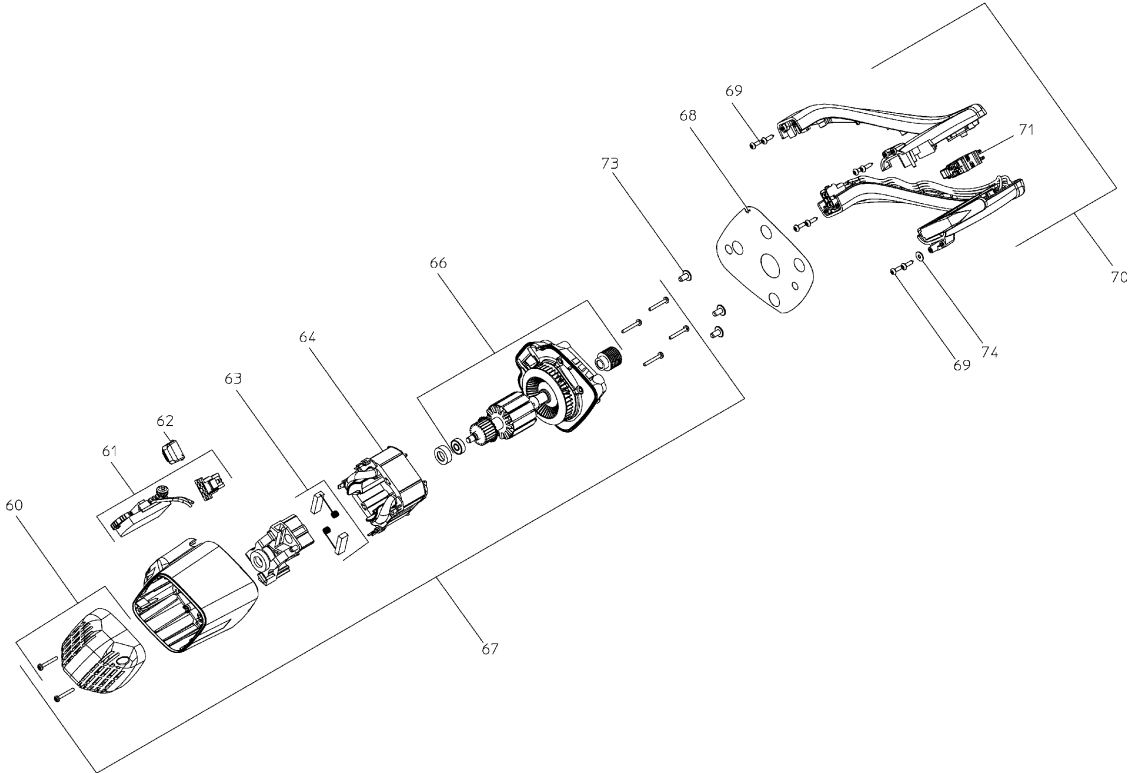

Pozíciószám	Szám	Tipusszám	Rajz	PG
1	1	1395739162	Flanschschrabe verz. M 8x20 Links	20
2	1	1482736579	Saegeblattkonterflansch KGS 315 Plus	24
3	1	1485736553	Saegeblattflansch KGS 315 Plus	22
4	1	1010736150	Vedobura Elszivo csonk.	34
5	1	1010736753	Schwenkhebel vollst. KGS 315 Plus	30
6	1	8056736540	Transformator KGS Plus	31
7	1	1010739213	Laser vollst. KGS 315 Plus	38
8	3	6172001805	Lemez csavar Csavar roev.	11
9	1	8243740097	Durchfuehrungstuelle	11
10	1	7233736389	Keilrippenriemen KGS 315 Plus	21
11	1	1010739248	Tengely KGS 216/254/315 Plus	34
12	1	1381736683	Riemenschutzhaube KGS 315 Plus	23
13	1	1010739230	Saegeblatrarretierung vollst.	20
14	1	7051722854	Nyomo rugo	13
15	1	1380739255	Keilrillenscheibe KGS 216/254/315 Plus	34
16	1	1010739035	Transportarretierung vollst. KGS 216/254	19
18	1	7231703351	ZAHNRIEMEN HTD 300-5M-20 CXP	29
19	1	7051711623	Nyomo rugo	11
20	1	1381736802	Haubenarretierung	12
21	1	1010739132	Saegeblattwelle vollst. KGS 216/254/315	34
22	1	339203820	Bura	19
23	1	1010737229	Vedobura Elszivo csonk.	30
24	1	7051736405	Rugo	11
25	1	1381736861	Mua.szallag	11
26	1	6400736810	Biztonsagi gyuru Hajlekony T.	11
27	1	1010736893	Csavar	33
30	1	1010737210	Maroklat Elszivo csonk.	30
31	2	1010736257	Neigungsanschlag vollst. KGS Plus	14
32	1	1010739108	Zegergyuru Elszivo csonk. KGS 216/254/31	34
33	1	1010739124	Rasterklemme vollst KGS 216/254/315 Plus	22
36	1	1010739116	Asztalbetet Elszivo csonk. KGS 216/254/3	20
37	1	1010739647	Drehtisch vollst. KGS 254/315 Plus	46
38	1	1010739159	Drehtischklemmeinheit KGS 254/315 Plus	34
39	1	1010736249	Drehgriff vollst. KGS Plus	23
40	2	1388739629	Vezetotalp KGS 254/315 Plus	18
41	1	1010737423	Asztalszelesito mua.kapcs.bal	31
42	1	9102076823	Stiftschluessel 2,5mm Schwarz	11
43	1	9102689833	STIFTSCHLUESSEL M.KREUZSCHLITZ	16
44	2	341704570	Csavar	13
45	4	341147920	Gumi lab	20
46	1	1010740300	Asztal KGS 254/315 Plus	55
47	1	1010737431	Asztalszelesito mua.kapcs.bal	30
48	2	1010737555	Arretierung Tischverbr. KS 254/305 Plus	21
49	1	1010736427	Ütkoezo Elszivo csonk.	30
50	4	6132002060	Senkschraube mit Innen-6Kt	11
51	2	341704580	Csavar	13
60	1	1010739418	Motorvedo KGS 315	34
61	1	343082440	Elektronika,230V 50Hz	37
62	1	1381737167	Steckerkappe Mate-N-Lock KGS Plus	13
63	1	1010739060	Kohlebuersten 230V vollst. KGS 315 Plus	28
64	1	8011739294	Stator 230V KGS 315 Plus	35
66	1	1010739094	Rotor 230V vollst. KGS 315 Plus	42