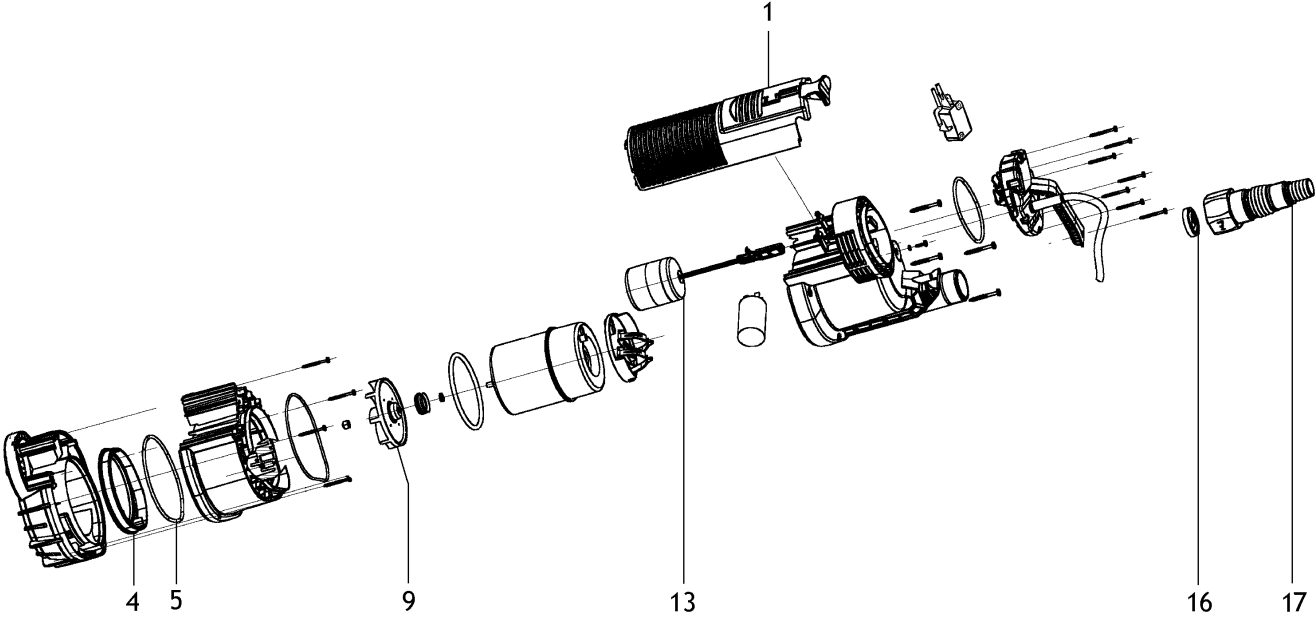

	Bedeutung der Kurzzeichen	Meaning of the symbols	Interprétation des symboles
B	Stecker	plug	fiche
C	Kondensator	condenser	condensateur
D	Funkentstördrossel	interference suppression inductance	inductance d'antiparasitage
E	Elektronik-Baustein	electronic unit	unité électronique
I	Induktionsspule	induction coil	bobine d'inductance
K	Klemme	terminal	borne
L	Licht	light	lumière
M	Motor	motor	moteur
O	Überlastschutz	overload cut-out	déclencheur de surintensité
R	Drehrichtungsumschalter	reversing switch	commutateur droite-gauche
S	Schalter	switch	interrupteur
U	Umschalter	change-over switch	commutateur
X	Elektronik-Element	electronic element	élément électronique

Pozíciószám	Szám	Tipusszám	Rajz	PG
1	1	1341697774	DECKEL SCHWIMMERGEHAEUSE TP 12000 SI	26
4	1	1341697936	HALTERING TP 7500/12000 SI	17
5	1	7632697923	O-RING 101,27 X 2,62	13
9	1	1349697870	LAUFRAD TP 12000 SI	19
13	1	1341697812	SCHWIMMER KPL. TP 12000 SI	28
16	1	7831718964	RUECKSCHLAGVENTIL	20
17	1	0903061677	Multiadapter 1 1/4" 11/4"DOPPELN-11/4	