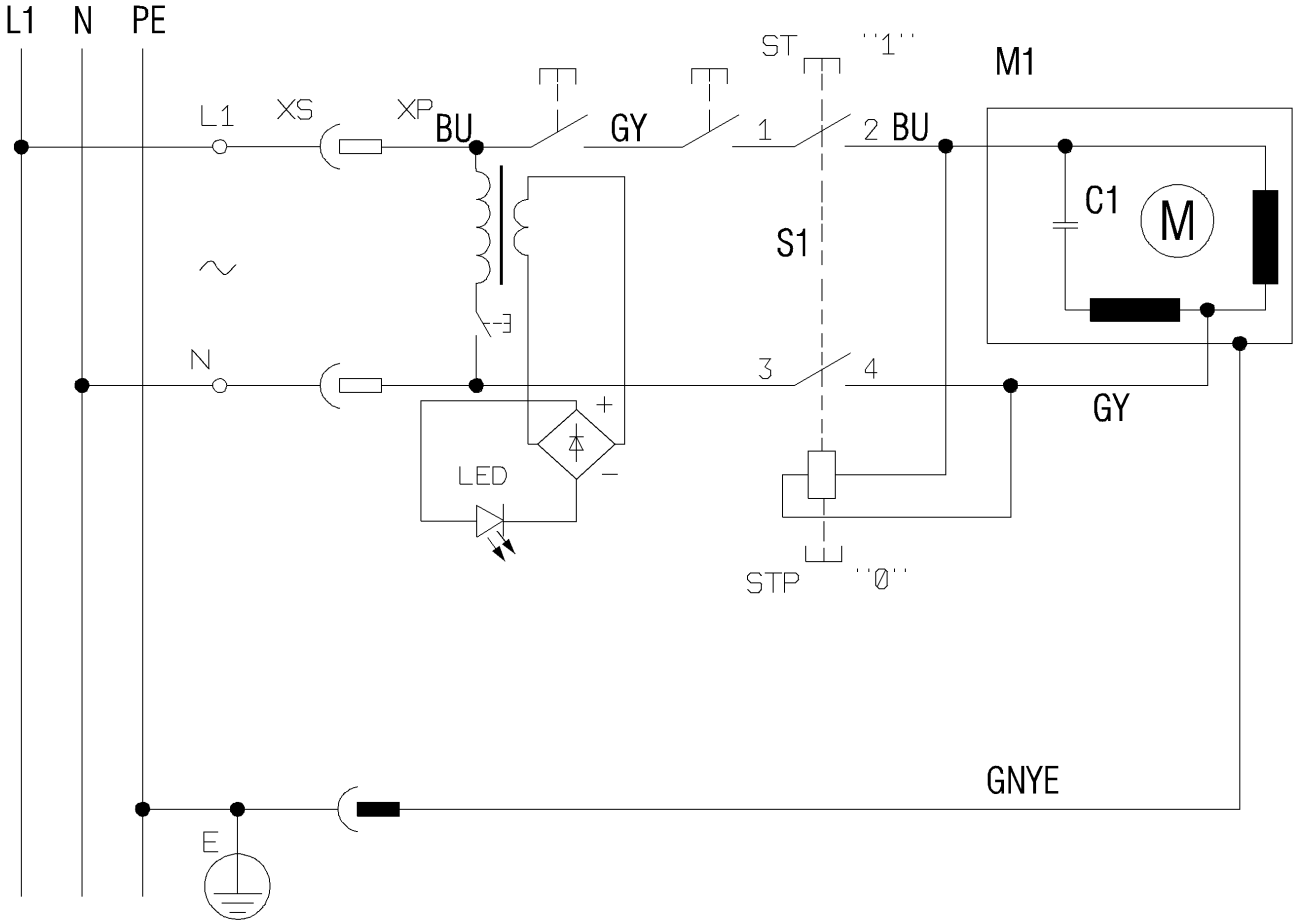

Pozíciószám	Szám	Tipusszám	Rajz	PG
1	1	338067090	Matrica	11
3	1	316095890	Elszivo csonk.	30
4	3	176112160	Golyoscsapaagy,10x22x6	23
5	1	343444110	Fedolap	12
6	1	316095900	Rollenfuehrung oben	22
7	2	316096030	Kapcsoló cpl.	22
8	1	316095910	Ütkoezo Elszivo csonk.	19
9	1	343433180	Valtoblokk	15
12	1	316095920	Szerszambefogo Elszivo csonk.	26
19	1	316095120	Fej cpl.	17
23	1	343255040	Kondensator 12uF	17
24	1	317004840	Motor Elszivo csonk.,230V	51
26	1	343444200	Asztalbetet	11
27	1	316095940	Asztallap cpl.	50
33	1	343411480	Kapcsoló	24
36	1	316095960	Buerstenleiste vollst.	13
38	1	316095970	Vezetogoergo Elszivo csonk.	25
42	1	315419810	Tischverstellung hinten	22
43	1	1009621039	Kabel	32
44	4	141113850	Csavar	12
45	4	141113290	Hatlapcsavar	11
46	1	315419800	Tischverstellung	21
48	1	343444180	Elszivo csonk	16
49	4	141150130	Alatet	11
50	4	141155240	Rugosalatet	12
51	1	316096040	Szjitarcsa cpl.	15
52	4	141130100	Hatlapanya	11
53	1	141124460	Gewindestift M.IS+KEGELK.	11
54	6	141124560	LINSENSCHRAUBE M.KREUZSCHLITZ	11
55	1	316095980	Fuehrungsprofil vollst.	24
56	4	141113680	Csavar	12
57	1	316095990	Elszivo csonk.	29
58	1	316096060	LED Lampe vollst.	27
59	4	141190480	SCHEIBE	11
60	4	141150270	Rugos gyuru	11
61	1	316065060	Parhuzamvezeto Elszivo csonk.	31
70	2	344101940	Bandsägenbandage	23
71	2	141180040	Biztonsagi gyuru	11
72	1	316064160	Bandsaegenrolle oben kpl.	30
73	4	143115740	Rillenkugellager	16
74	6	141110270	Hatlapcsavar	11
75	1	341519700	Lagerbolzen unten	17
76	1	316096050	Hoehenverstellung vollst.	29
78	1	339148760	Rögzito	11
81	4	343444230	Szarnyas csavar	11
84	1	316096070	Gorgo	32
85	1	344530970	Kabel Elszivo csonk.	26
86	1	344260420	Meghajtoszij	23
87	1	315419870	Csonk	14
89	1	339148780	Vedolap	12
96	2	341166550	Schliesssystem	22
1001	1	338510170	Bekoetesi rajz	

M1: induction motor 220-240V / 50Hz
S1: KJD6
C1: 12 μ F