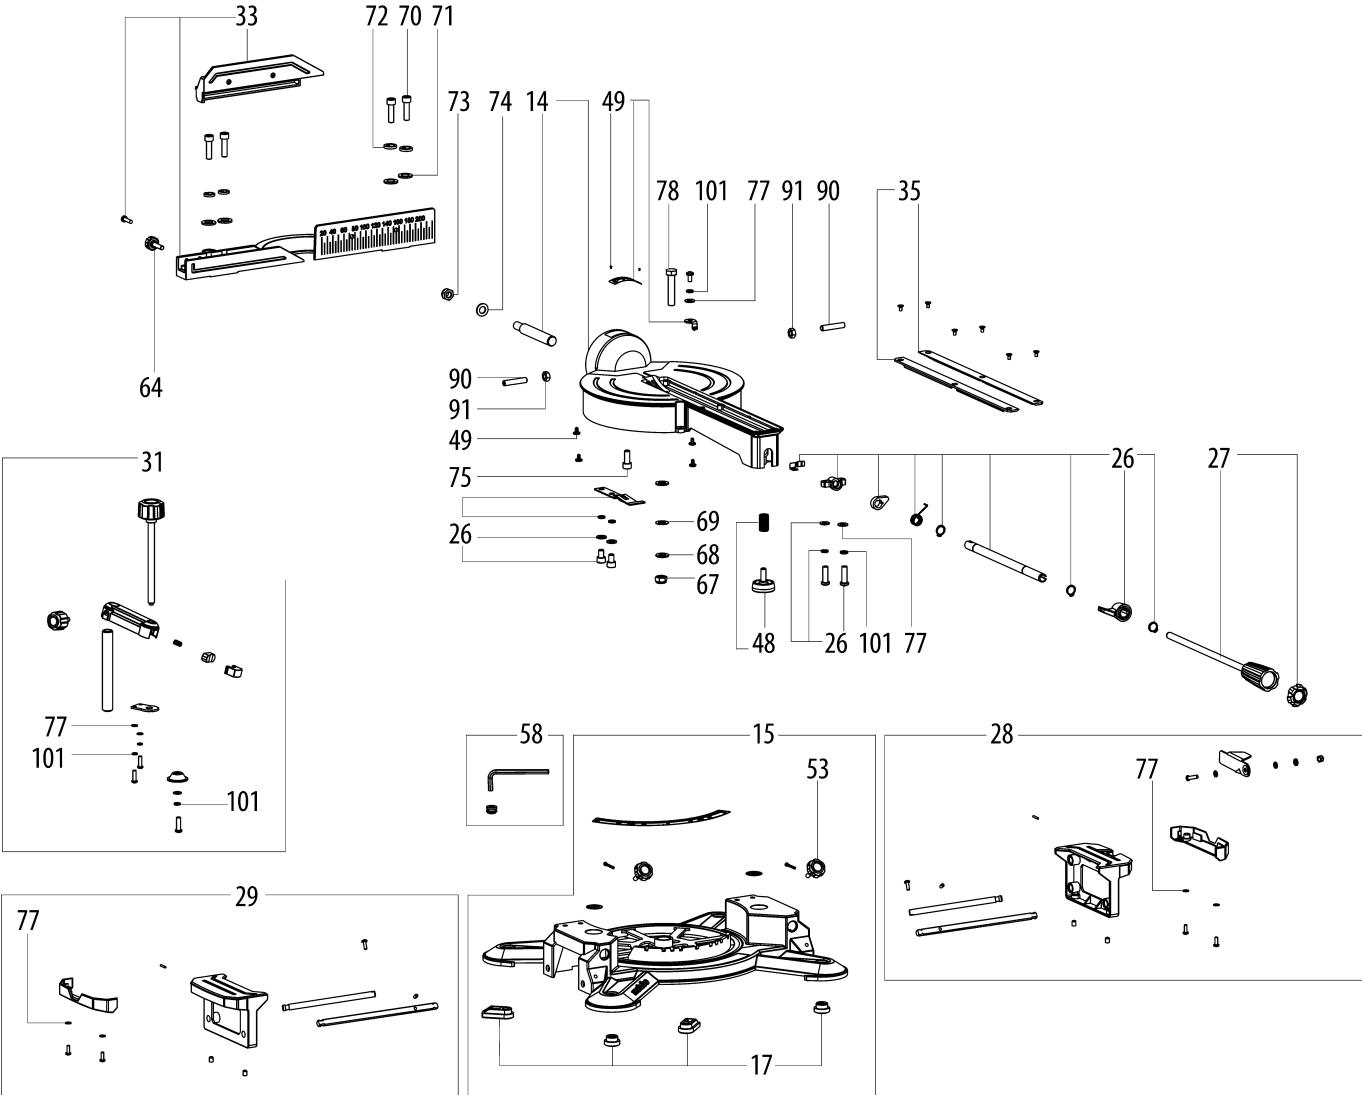

1001

Pozíciószám	Szám	Tipusszám	Rajz	PG
1	1	316080250	Kohlebuerstenhalter vollst.	16
2	1	343435820	Motorfedel	15
3	1	316060640	Koezdarab Elszivo csonk.	22
4	1	316092330	Szenkefe	17
5	1	343436090	LED-Leuchte	20
6	1	343436110	Abdeckung Beleuchtung	11
7	1	310011450	Stator	39
8	1	310011500	Rotor	41
9	1	316060710	Hajtomu Elszivo csonk.	29
10	1	343254900	Kondenzator	11
11	1	316060720	Fogantyu(felső) cpl.	15
12	1	316092430	Kapcsoló Elszivo csonk.	21
13	1	343440900	Netzteil	24
14	1	316055970	Elszivo csonk.	40
15	1	316055940	Asztal Elszivo csonk.	44
16	1	316056330	Vedobura Elszivo csonk.	26
17	1	315419090	Lab Elszivo csonk.	13
18	1	316060860	Elszivo csonk.	23
19	1	316056250	Vedobura Elszivo csonk.	39
20	1	316056730	Zarokar Elszivo csonk.	14
21	1	316056930	Schwenkhebel vollst.	25
22	1	343435740	Nyomogomb	25
23	1	316056090	Elszivo csonk.	30
24	1	316056120	Elszivo csonk.	46
25	1	316060950	Fogantyu Elszivo csonk.	23
26	1	316092340	Arretierung vollst.	22
27	1	316056800	Nyel elszivo csonk.	19
28	1	315418530	Asztalszelesito Nyel B.	27
29	1	315418500	Asztalszelesito mua.kapcs.bal	27
30	1	316056290	Motorház Elszivo csonk.	29
31	1	316075690	Szerszamtarto Elszivo csonk.	22
32	1	316075440	Kar Elszivo csonk.	28
33	1	316056010	Ütkoezo Elszivo csonk.	33
34	1	315418550	Elszivo csonk.	36
35	1	343436030	Asztalbetet	15
36	1	343436070	Laser mit Halterung	22
37	1	316075450	Spaeneabsaugung vollst.	13
38	1	343435800	Spanfanghaube	16
39	1	343436280	Adapter	11
40	2	343436170	Kabelhalter	11
41	1	316056890	Arretalotengely Elszivo csonk.	15
42	1	316061380	Transportarretierung vollst.	12
43	1	316057470	Ütkoezo Elszivo csonk.	12
44	1	316061420	Vedo Elszivo csonk.	26
45	1	343441110	Fedel	11
46	2	344113030	Hüvely	11
47	1	339136700	Abdeckung Kipparm v+h	11
48	1	316056830	Justierschraube vollst.	11
49	1	316061450	Skalensatz vollst.	15
50	1	316061500	Motor Elszivo csonk.	53
51	1	339147660	Csuszolap	13
52	1	316061530	Vegütközo	15