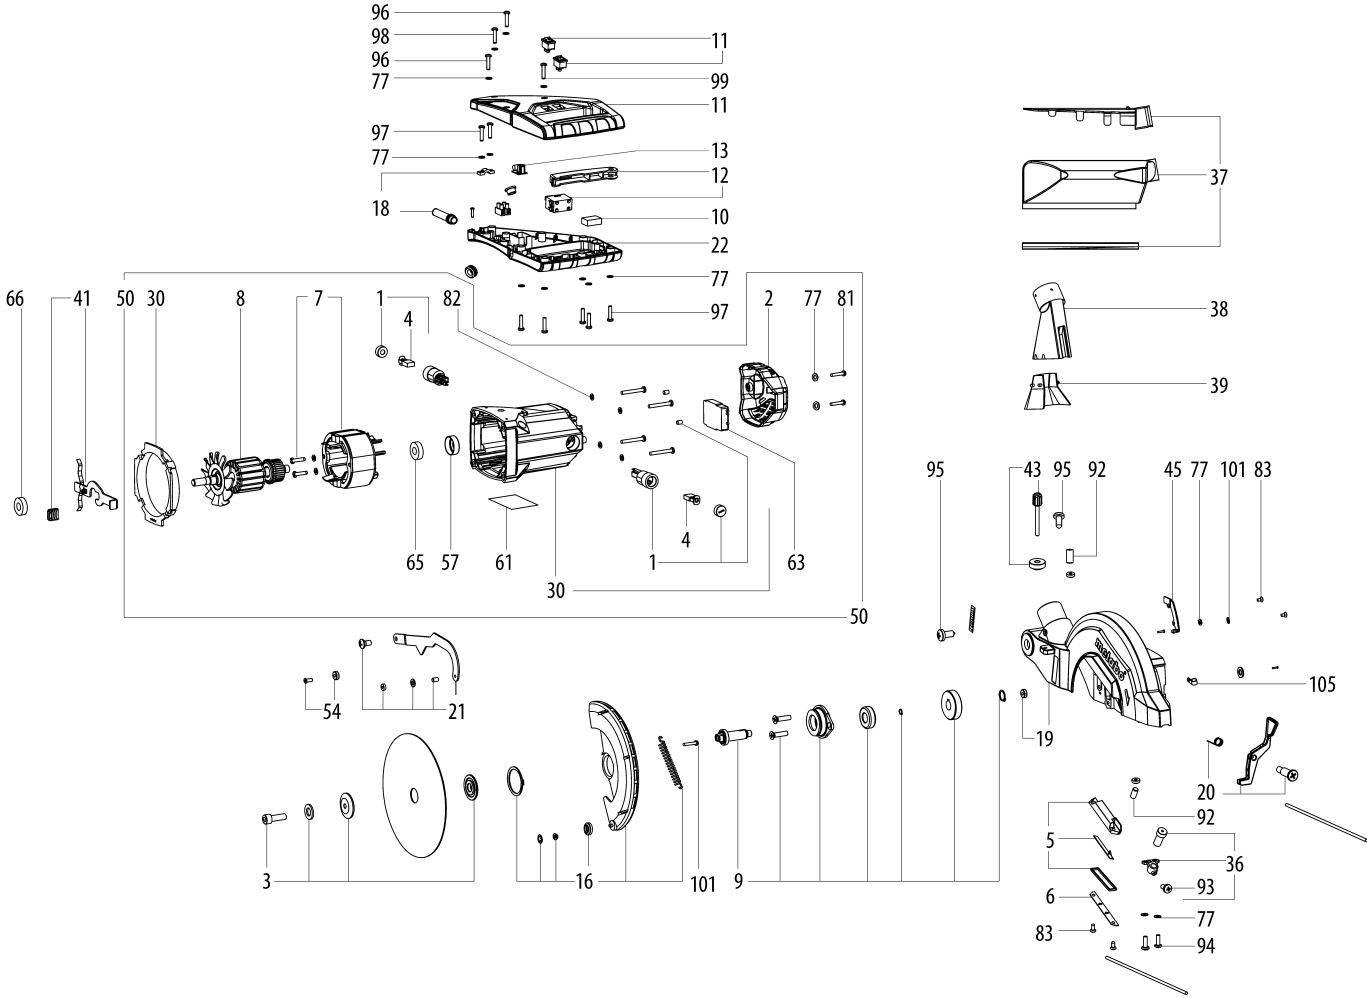

1001

Pozíciószám	Szám	Tipusszám	Rajz	PG
1	1	316080250	Kohlebuerstenhalter vollst.	16
2	1	343435820	Motorfedel	15
3	1	316060640	Koezdarab Elszivo csonk.	22
4	1	316092330	Szenkefe	17
5	1	343436090	LED-Leuchte	20
6	1	343436110	Abdeckung Beleuchtung	11
7	1	310011450	Stator	39
8	1	310011500	Rotor	41
9	1	316060710	Hajtomu Elszivo csonk.	29
10	1	343254900	Kondenzator	11
11	1	316060720	Fogantyu(felső) cpl.	15
12	1	316092430	Kapcsoló Elszivo csonk.	21
13	1	343440900	Netzteil	24
14	1	316055970	Elszivo csonk.	40
15	1	316055940	Asztal Elszivo csonk.	44
16	1	316056330	Vedobura Elszivo csonk.	26
17	1	315419090	Lab Elszivo csonk.	13
18	1	316060860	Elszivo csonk.	23
19	1	316056250	Vedobura Elszivo csonk.	39
20	1	316056730	Zarokar Elszivo csonk.	14
21	1	316056930	Schwenkhebel vollst.	25
22	1	343435740	Nyomogomb	25
23	1	316056090	Elszivo csonk.	30
24	1	316056120	Elszivo csonk.	46
25	1	316060950	Fogantyu Elszivo csonk.	23
26	1	316092340	Arretierung vollst.	22
27	1	316056800	Nyel elszivo csonk.	19
28	1	315418530	Asztalszelesito Nyel B.	27
29	1	315418500	Asztalszelesito mua.kapcs.bal	27
30	1	316056290	Motorház Elszivo csonk.	29
31	1	316075690	Szerszamtarto Elszivo csonk.	22
32	1	316075440	Kar Elszivo csonk.	28
33	1	316056010	Ütkoezo Elszivo csonk.	33
34	1	315418550	Elszivo csonk.	36
35	1	343436030	Asztalbetet	15
36	1	343436070	Laser mit Halterung	22
37	1	316075450	Spaeneabsaugung vollst.	13
38	1	343435800	Spanfanghaube	16
39	1	343436280	Adapter	11
40	2	343436170	Kabelhalter	11
41	1	316056890	Arretalotengely Elszivo csonk.	15
42	1	316061380	Transportarretierung vollst.	12
43	1	316057470	Ütkoezo Elszivo csonk.	12
44	1	316061420	Vedo Elszivo csonk.	26
45	1	343441110	Fedel	11
46	2	344113030	Hüvely	11
47	1	339136700	Abdeckung Kipparm v+h	11
48	1	316056830	Justierschraube vollst.	11
49	1	316061450	Skalensatz vollst.	15
50	1	316061500	Motor Elszivo csonk.	53
51	1	339147660	Csuszolap	13
52	1	316061530	Vegütközo	15