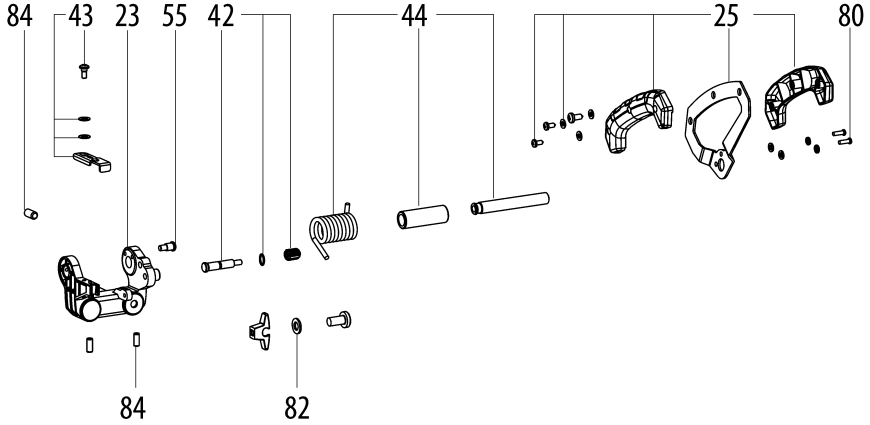

1001

Pozíciószám	Szám	Tipusszám	Rajz	PG
1	1	316080250	Kohlebuerstenhalter vollst.	16
2	1	343435820	Motorfedel	15
3	1	316060640	Koezdarab Elszivo csonk.	22
4	1	316092330	Szenkefe	17
5	1	343436090	LED-Leuchte	20
6	1	343436110	Abdeckung Beleuchtung	11
7	1	310011450	Stator	39
8	1	310011500	Rotor	41
9	1	316060710	Hajtomu Elszivo csonk.	29
10	1	343254900	Kondenzator	11
11	1	316060720	Fogantyu(felső) cpl.	15
12	1	316092430	Kapcsoló Elszivo csonk.	21
13	1	343440900	Netzteil	24
14	1	316055970	Elszivo csonk.	40
15	1	316055940	Asztal Elszivo csonk.	44
16	1	316056330	Vedobura Elszivo csonk.	26
17	1	315419090	Lab Elszivo csonk.	13
18	1	316060860	Elszivo csonk.	23
19	1	316056250	Vedobura Elszivo csonk.	39
20	1	316056730	Zarokar Elszivo csonk.	14
21	1	316056930	Schwenkhebel vollst.	25
22	1	343435740	Nyomogomb	25
23	1	316056090	Elszivo csonk.	30
24	1	316056120	Elszivo csonk.	46
25	1	316060950	Fogantyu Elszivo csonk.	23
26	1	316092340	Arretierung vollst.	22
27	1	316056800	Nyel elszivo csonk.	19
28	1	315418530	Asztalszelesito Nyel B.	27
29	1	315418500	Asztalszelesito mua.kapcs.bal	27
30	1	316056290	Motorház Elszivo csonk.	29
31	1	316075690	Szerszamtarto Elszivo csonk.	22
32	1	316075440	Kar Elszivo csonk.	28
33	1	316056010	Ütkoezo Elszivo csonk.	33
34	1	315418550	Elszivo csonk.	36
35	1	343436030	Asztalbetet	15
36	1	343436070	Laser mit Halterung	22
37	1	316075450	Spaeneabsaugung vollst.	13
38	1	343435800	Spanfanghaube	16
39	1	343436280	Adapter	11
40	2	343436170	Kabelhalter	11
41	1	316056890	Arretalotengely Elszivo csonk.	15
42	1	316061380	Transportarretierung vollst.	12
43	1	316057470	Ütkoezo Elszivo csonk.	12
44	1	316061420	Vedo Elszivo csonk.	26
45	1	343441110	Fedel	11
46	2	344113030	Hüvely	11
47	1	339136700	Abdeckung Kipparm v+h	11
48	1	316056830	Justierschraube vollst.	11
49	1	316061450	Skalensatz vollst.	15
50	1	316061500	Motor Elszivo csonk.	53
51	1	339147660	Csuszolap	13
52	1	316061530	Vegütközo	15