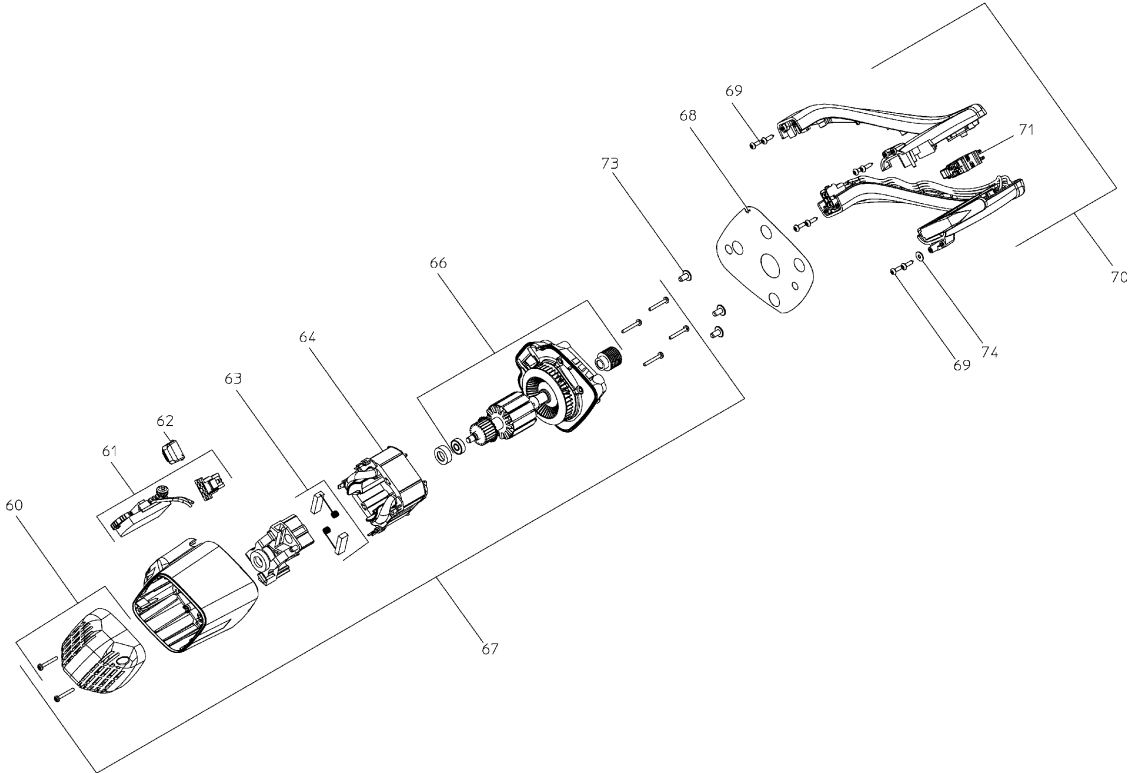

Positie	Aantal	Typenummer	Omschrijving	PG
1	1	1395739162	FLENSSCHROEF M 8x20	20
2	1	1482736579	Saegeblattkonterflansch KGS 315 Plus	24
3	1	1485736553	Saegeblattflansch KGS 315 Plus	22
4	1	1010736150	Beschermkap compl.	34
5	1	1010736753	Schwenkhebel vollst. KGS 315 Plus	30
6	1	8056736540	Transformator KGS Plus	31
7	1	1010739213	Laser vollst. KGS 315 Plus	38
8	3	6172001805	Lensplaatschroef m.lenskopschr.	11
9	1	8243740097	DOORVOERBUIJSJE	11
10	1	7233736389	Keilrippenriemen KGS 315 Plus	21
11	1	1010739248	Tussenas KGS 216/254/315 Plus	34
12	1	1381736683	Riemenschutzhaube KGS 315 Plus	23
13	1	1010739230	Saegeblattarretierung vollst.	20
14	1	7051722854	Drukveer	13
15	1	1380739255	V-GROEFSCHIIF KGS 216/254/315 Plus	34
16	1	1010739035	Transportarretierung vollst. KGS 216/254	19
18	1	7231703351	AANDRIJFRIEM HTD 300-5M-20 CXP KGT300	29
19	1	7051711623	Drukveer	11
20	1	1381736802	Haubenarretierung	12
21	1	1010739132	Saegeblattwelle vollst. KGS 216/254/315	34
22	1	339203820	Kap	19
23	1	1010737229	Pendelbeschermkap compl.	30
24	1	7051736405	Terugslagveer	11
25	1	1381736861	Strip kunststof	11
26	1	6400736810	Borgring as	11
27	1	1010736893	Flensschroef	33
30	1	1010737210	Aanvullende oplegging compl.	30
31	2	1010736257	Neigungsanslag vollst. KGS Plus	14
32	1	1010739108	Wijzer compl. KGS 216/254/315 Plus	34
33	1	1010739124	Rasterklemme vollst KGS 216/254/315 Plus	22
36	1	1010739116	Tafel-inlegstuk compl. KGS 216/254/315 P	20
37	1	1010739647	Drehtisch vollst. KGS 254/315 Plus	46
38	1	1010739159	Drehtischklemmeinheit KGS 254/315 Plus	34
39	1	1010736249	Drehgriff vollst. KGS Plus	23
40	2	1388739629	Glijshoen KGS 254/315 Plus	18
41	1	1010737423	Tafelverbreding links	31
42	1	9102076823	STIFTSLEUTEL SW 2,5 SCHWARZ	11
43	1	9102689833	STIFTSLEUTEL	16
44	2	341704570	Stergreep-schroef	13
45	4	341147920	Rubberen voet	20
46	1	1010740300	Tafel KGS 254/315 Plus	55
47	1	1010737431	Tafelverbreding links	30
48	2	1010737555	Arretierung Tischverbr. KS 254/305 Plus	21
49	1	1010736427	Geleider compl.	30
50	4	6132002060	PLATVERZONKEN SCHROEF M.BINNEN	11
51	2	341704580	Stergreep-schroef	13
60	1	1010739418	Eindkap KGS 315	34
61	1	343082440	Elektro.unit,230V 50Hz	37
62	1	1381737167	Steckerkappe Mate-N-Lock KGS Plus	13
63	1	1010739060	Kohlebuersten 230V vollst. KGS 315 Plus	28
64	1	8011739294	STATOR 230V KGS 315 Plus	35
66	1	1010739094	Rotor 230V compl. KGS 315 Plus	42