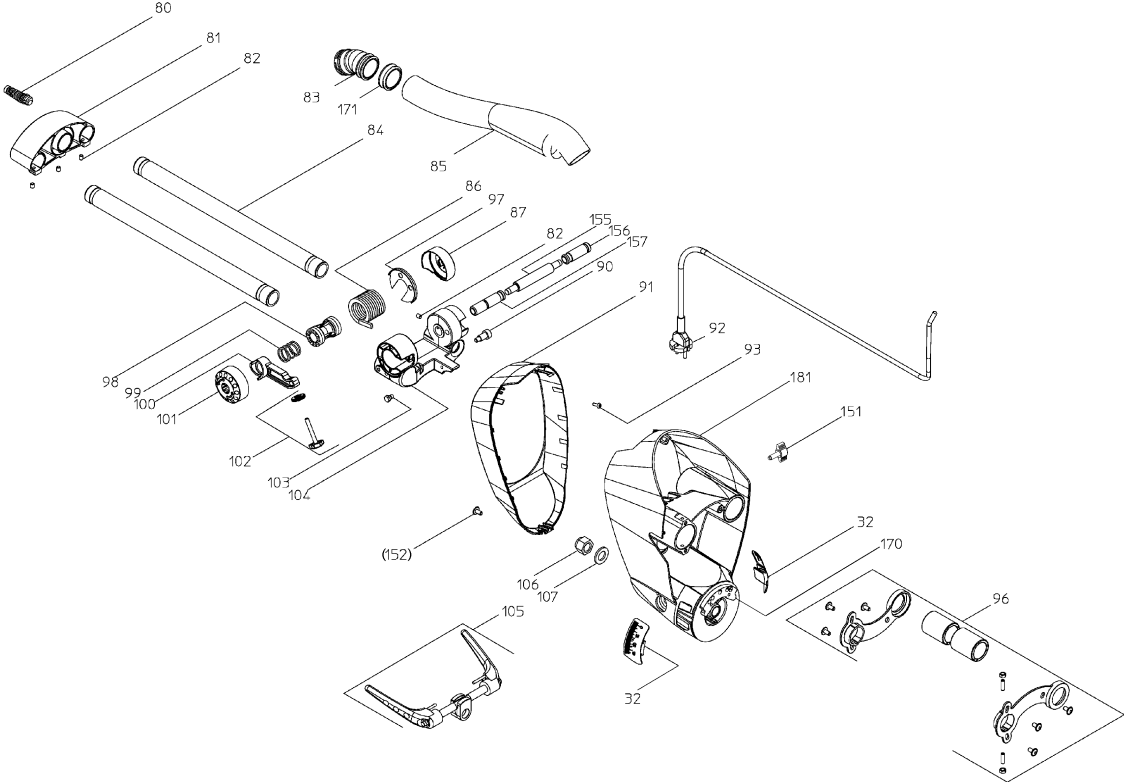

	Bedeutung der Kurzzeichen	Meaning of the symbols	Interprétation des symboles
B	Stecker	plug	fiche
C	Kondensator	condensator	condensateur
D	Funktionsdrossel	interference suppression inductance	inductance d'antiparasitage
E	Elektronik-Baustein	electronic unit	unité électronique
I	Induktionspule	induction coil	bobine d'inductance
K	Klemme	terminal	borne
L	Licht	light	lumière
M	Motor	motor	moteur
O	Überlastschutz	overload cut-out	déclencheur de surintensité
R	Drehrichtungsumschalter	reversing switch	commutateur droite-gauche
S	Schalter	switch	interrupteur
U	Umschalter	change-over switch	commutateur
K	Elektronik-Element	electronic element	élément électronique