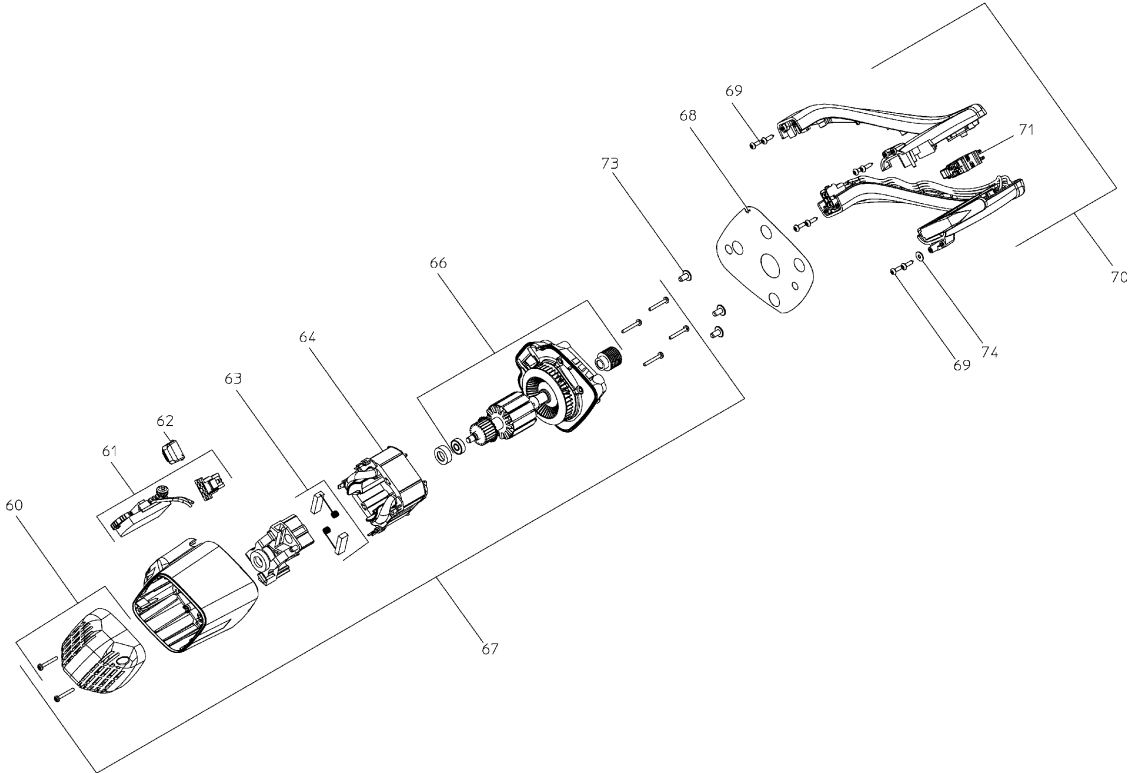

Positie	Aantal	Typenummer	Omschrijving	PG
1	1	1395739162	FLENSSCHROEF M 8x20	20
2	1	1482736579	Saegeblattkonterflansch KGS 315 Plus	24
3	1	1485736553	Saegeblattflansch KGS 315 Plus	22
4	1	1010736150	Beschermkap compl.	34
5	1	1010736753	Schwenkhebel vollst. KGS 315 Plus	30
6	1	8056736540	Transformator KGS Plus	31
7	1	1010739213	Laser vollst. KGS 315 Plus	38
8	3	6172001805	Lensplaatschroef m.lenskopschr.	11
9	1	8243740097	DOORVOERBUIJSJE	11
10	1	7233736389	Keilrippenriemen KGS 315 Plus	21
11	1	1010739248	Tussenas KGS 216/254/315 Plus	34
12	1	1381736683	Riemenschutzhaube KGS 315 Plus	23
13	1	1010739230	Saegeblattarretierung vollst.	20
14	1	7051722854	Drukveer	13
15	1	1380739255	V-GROEFSCHIIF KGS 216/254/315 Plus	34
16	1	1010739035	Transportarretierung vollst. KGS 216/254	19
18	1	7231703351	AANDRIJFRIEM HTD 300-5M-20 CXP KGT300	29
19	1	7051711623	Drukveer	11
20	1	1381736802	Haubenarretierung	12
21	1	1010739132	Saegeblattwelle vollst. KGS 216/254/315	34
22	1	339203820	Kap	19
23	1	1010737229	Pendelbeschermkap compl.	30
24	1	7051736405	Terugslagveer	11
25	1	1381736861	Strip kunststof	11
26	1	6400736810	Borgring as	11
27	1	1010736893	Flensschroef	33
30	1	1010737210	Aanvullende oplegging compl.	30
31	2	1010736257	Neigungsanslag vollst. KGS Plus	14
32	1	1010739108	Wijzer compl. KGS 216/254/315 Plus	34
33	1	1010739124	Rasterklemme vollst KGS 216/254/315 Plus	22
36	1	1010739116	Tafel-inlegstuk compl. KGS 216/254/315 P	20
37	1	1010739647	Drehtisch vollst. KGS 254/315 Plus	46
38	1	1010739159	Drehtischklemmeinheit KGS 254/315 Plus	34
39	1	1010736249	Drehgriff vollst. KGS Plus	23
40	2	1388739629	Glijschoen KGS 254/315 Plus	18
41	1	1010737423	Tafelverbreding links	31
42	1	9102076823	STIFTSLEUTEL SW 2,5 SCHWARZ	11
43	1	9102689833	STIFTSLEUTEL	16
44	2	341704570	Stergreep-schroef	13
45	4	341147920	Rubberen voet	20
46	1	1010740300	Tafel KGS 254/315 Plus	55
47	1	1010737431	Tafelverbreding links	30
48	2	1010737555	Arretierung Tischverbr. KS 254/305 Plus	21
49	1	1010736427	Geleider compl.	30
50	4	6132002060	PLATVERZONKEN SCHROEF M.BINNEN	11
51	2	341704580	Stergreep-schroef	13
60	1	1010739418	Eindkap KGS 315	34
61	1	343082440	Elektro.unit,230V 50Hz	37
62	1	1381737167	Steckerkappe Mate-N-Lock KGS Plus	13
63	1	1010739060	Kohlebuersten 230V vollst. KGS 315 Plus	28
64	1	8011739294	STATOR 230V KGS 315 Plus	35
66	1	1010739094	Rotor 230V compl. KGS 315 Plus	42