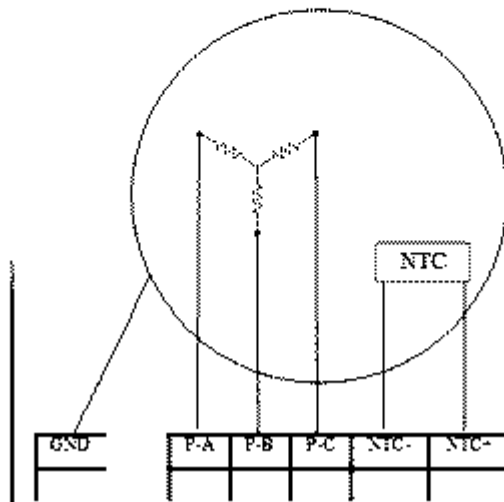

Positie	Aantal	Typenummer	Omschrijving	PG
1	1	316096340	Knop cpl.	25
2	1	316096350	Schroevenset	23
3	1	316096360	UITLAAT cpl.	29
5	1	316096380	Spil compl.	44
6	1	343445540	Hendel	21
8	1	317004910	Motor	64
9	1	330007060	Waaier	21
10	1	344113630	Remring	24
11	1	630259000	Schuurzool 150 mm, medium, multiperforat	
12	1	316096390	Elektro.unit compl.	59
13	1	316096400	Huis compl.	39
14	1	338068320	Typeplaatje	12
15	1	344531740	Apparaatstekker	27
30	1	344531170	Kabel m.CEE-stekker	33
31	1	344164210	Steeksleutel	18
1001	1	338506650	Aansluitschema	

DEROS Motor internal wiring.

White=Ground

Phases

Red=A

White=B

Black=C

NTC=Black

NTC= Red