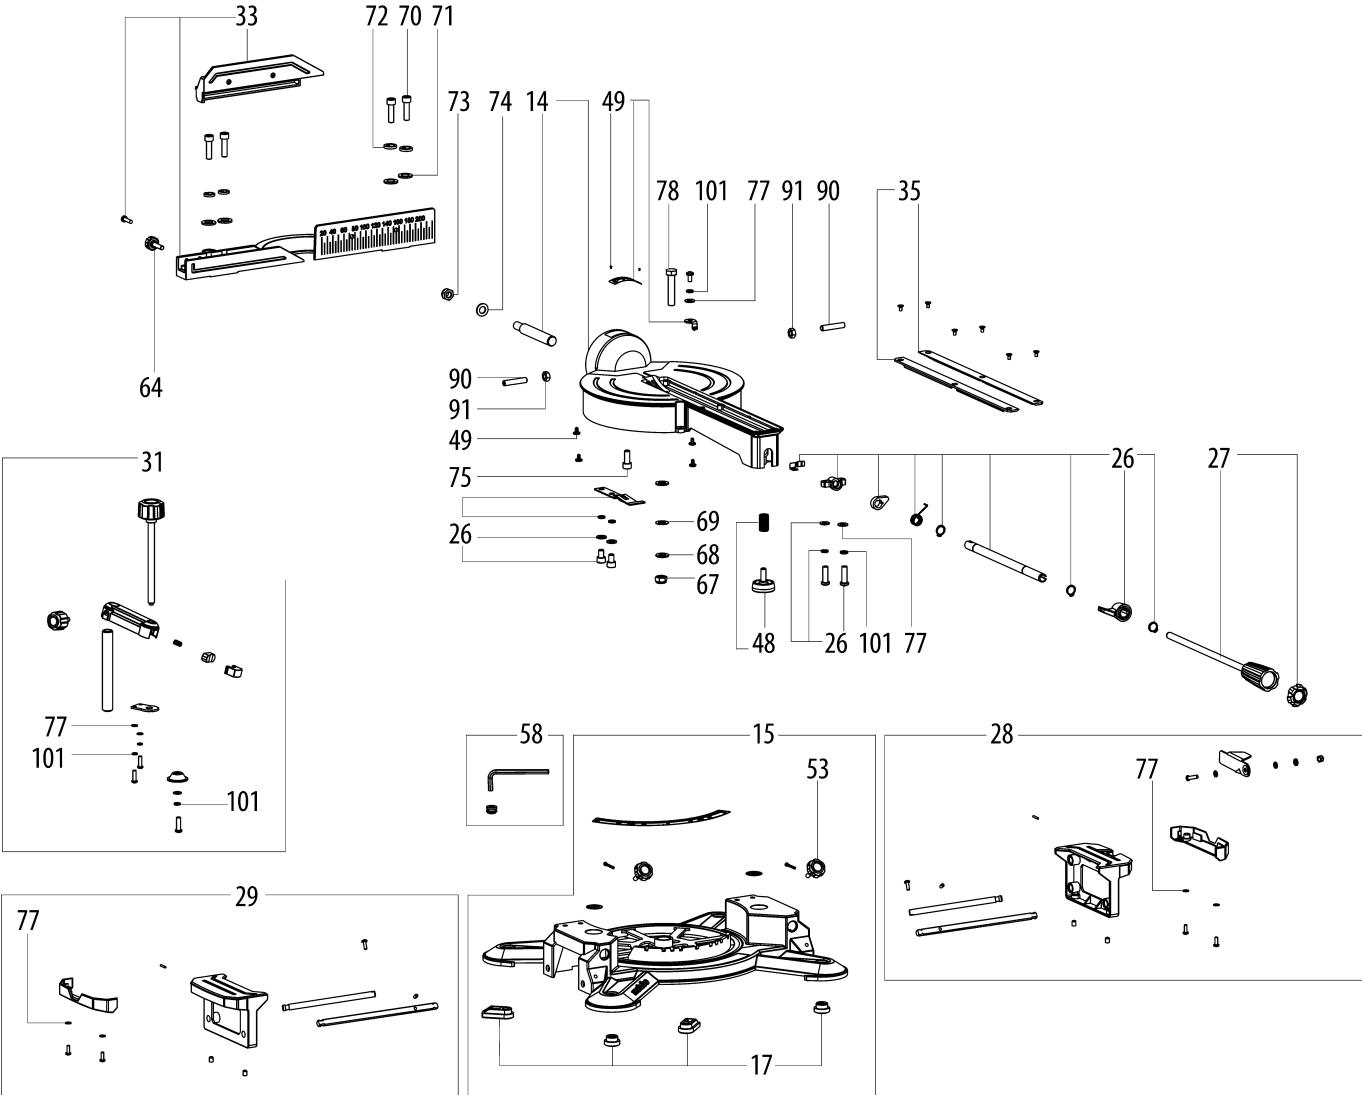

1001

Positie	Aantal	Typennummer	Omschrijving	PG
1	1	316080250	Kohlebuerstenhalter vollst.	16
2	1	343435820	Motordeksel	15
3	1	316060640	Flens compl.	22
4	1	316092330	Koolborstelset	17
5	1	343436090	LED-Leuchte	20
6	1	343436110	Abdeckung Beleuchtung	11
7	1	310011450	Stator	39
8	1	310011500	ROTOR	41
9	1	316060710	Aandrijving compl.	29
10	1	343254900	Condensator	11
11	1	316060720	Greepdeel boven cpl.	15
12	1	316092430	Schakelaar compl.	21
13	1	343440900	Netzteil	24
14	1	316055970	Drehtisch vollst.	40
15	1	316055940	Tafel compl.	44
16	1	316056330	Pendelbeschermkap compl.	26
17	1	315419090	Voet compl.	13
18	1	316060860	compl.	23
19	1	316056250	Beschermkap compl.	39
20	1	316056730	Ontkoppelingshendel compl.	14
21	1	316056930	HEFBOOM compl	25
22	1	343435740	Greepdeel onder	25
23	1	316056090	Kapparm vollst.	30
24	1	316056120	Kipparm vollst.	46
25	1	316060950	Handgreep compl.	23
26	1	316092340	Arretierung vollst.	22
27	1	316056800	Draaigreep compl.	19
28	1	315418530	Tafelverbreding rechts	27
29	1	315418500	Tafelverbreding links	27
30	1	316056290	Motorhuis compl.	29
31	1	316075690	Werkstukhouder compl.	22
32	1	316075440	Spanhendel compl.	28
33	1	316056010	Geleider compl.	33
34	1	315418550	compl.	36
35	1	343436030	Tafel-inlegstuk	15
36	1	343436070	Laser mit Halterung	22
37	1	316075450	Spaanafzuiginrichting compl.	13
38	1	343435800	Spanfanghaube	16
39	1	343436280	Afzuigtrechter	11
40	2	343436170	KABELHOUDER	11
41	1	316056890	Spijlblokkering compl.	15
42	1	316061380	Transportarretierung vollst.	12
43	1	316057470	Dieptegeleider compl.	12
44	1	316061420	Kap v.as compl.	26
45	1	343441110	Afdekking	11
46	2	344113030	Buffer	11
47	1	339136700	Abdeckung Kipparm v+h	11
48	1	316056830	Justierschraube vollst.	11
49	1	316061450	Skalensatz vollst.	15
50	1	316061500	Motor compl.	53
51	1	339147660	Glijplaat	13
52	1	316061530	EindGeleider compl.	15