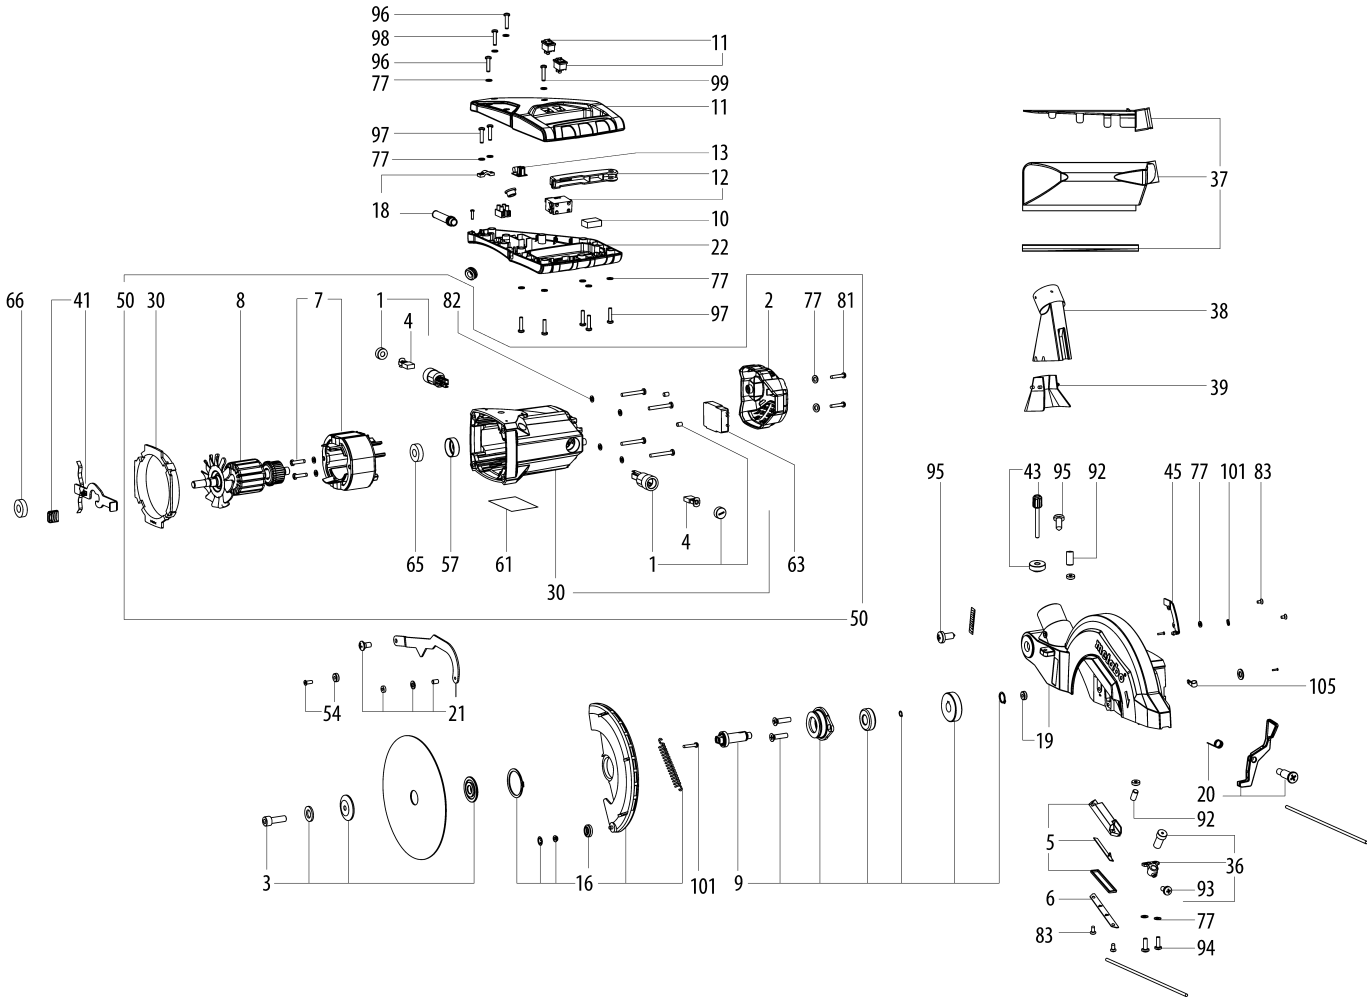

1001

Positie	Aantal	Typennummer	Omschrijving	PG
1	1	316080250	Kohlebuerstenhalter vollst.	16
2	1	343435820	Motordeksel	15
3	1	316060640	Flens compl.	22
4	1	316092330	Koolborstelset	17
5	1	343436090	LED-Leuchte	20
6	1	343436110	Abdeckung Beleuchtung	11
7	1	310011450	Stator	39
8	1	310011500	ROTOR	41
9	1	316060710	Aandrijving compl.	29
10	1	343254900	Condensator	11
11	1	316060720	Greepdeel boven cpl.	15
12	1	316092430	Schakelaar compl.	21
13	1	343440900	Netzteil	24
14	1	316055970	Drehtisch vollst.	40
15	1	316055940	Tafel compl.	44
16	1	316056330	Pendelbeschermkap compl.	26
17	1	315419090	Voet compl.	13
18	1	316060860	compl.	23
19	1	316056250	Beschermkap compl.	39
20	1	316056730	Ontkoppelingshendel compl.	14
21	1	316056930	HEFBOOM compl	25
22	1	343435740	Greepdeel onder	25
23	1	316056090	Kapparm vollst.	30
24	1	316056120	Kipparm vollst.	46
25	1	316060950	Handgreep compl.	23
26	1	316092340	Arretierung vollst.	22
27	1	316056800	Draaigreep compl.	19
28	1	315418530	Tafelverbreding rechts	27
29	1	315418500	Tafelverbreding links	27
30	1	316056290	Motorhuis compl.	29
31	1	316075690	Werkstukhouder compl.	22
32	1	316075440	Spanhendel compl.	28
33	1	316056010	Geleider compl.	33
34	1	315418550	compl.	36
35	1	343436030	Tafel-inlegstuk	15
36	1	343436070	Laser mit Halterung	22
37	1	316075450	Spaanafzuiginrichting compl.	13
38	1	343435800	Spanfanghaube	16
39	1	343436280	Afzuigtrechter	11
40	2	343436170	KABELHOUDER	11
41	1	316056890	Spijlblokkering compl.	15
42	1	316061380	Transportarretierung vollst.	12
43	1	316057470	Dieptegeleider compl.	12
44	1	316061420	Kap v.as compl.	26
45	1	343441110	Afdekking	11
46	2	344113030	Buffer	11
47	1	339136700	Abdeckung Kipparm v+h	11
48	1	316056830	Justierschraube vollst.	11
49	1	316061450	Skalensatz vollst.	15
50	1	316061500	Motor compl.	53
51	1	339147660	Glijplaat	13
52	1	316061530	EindGeleider compl.	15