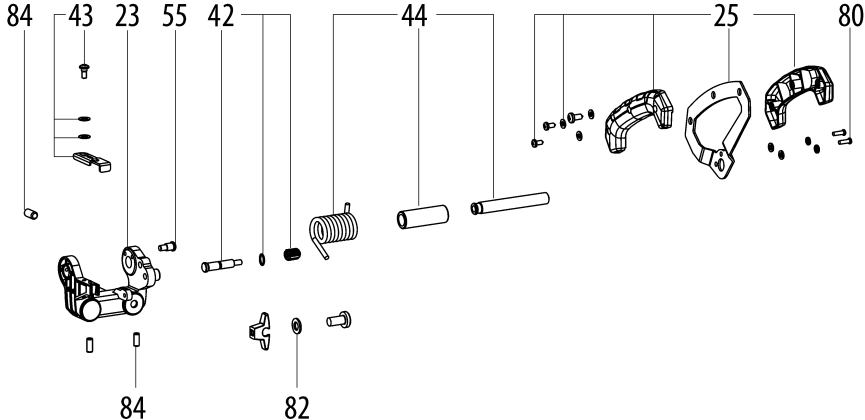

1001

Positie	Aantal	Typennummer	Omschrijving	PG
1	1	316080250	Kohlebuerstenhalter vollst.	16
2	1	343435820	Motordeksel	15
3	1	316060640	Flens compl.	22
4	1	316092330	Koolborstelset	17
5	1	343436090	LED-Leuchte	20
6	1	343436110	Abdeckung Beleuchtung	11
7	1	310011450	Stator	39
8	1	310011500	ROTOR	41
9	1	316060710	Aandrijving compl.	29
10	1	343254900	Condensator	11
11	1	316060720	Greepdeel boven cpl.	15
12	1	316092430	Schakelaar compl.	21
13	1	343440900	Netzteil	24
14	1	316055970	Drehtisch vollst.	40
15	1	316055940	Tafel compl.	44
16	1	316056330	Pendelbeschermkap compl.	26
17	1	315419090	Voet compl.	13
18	1	316060860	compl.	23
19	1	316056250	Beschermkap compl.	39
20	1	316056730	Ontkoppelingshendel compl.	14
21	1	316056930	HEFBOOM compl	25
22	1	343435740	Greepdeel onder	25
23	1	316056090	Kapparm vollst.	30
24	1	316056120	Kipparm vollst.	46
25	1	316060950	Handgreep compl.	23
26	1	316092340	Arretierung vollst.	22
27	1	316056800	Draaigreep compl.	19
28	1	315418530	Tafelverbreding rechts	27
29	1	315418500	Tafelverbreding links	27
30	1	316056290	Motorhuis compl.	29
31	1	316075690	Werkstukhouder compl.	22
32	1	316075440	Spanhendel compl.	28
33	1	316056010	Geleider compl.	33
34	1	315418550	compl.	36
35	1	343436030	Tafel-inlegstuk	15
36	1	343436070	Laser mit Halterung	22
37	1	316075450	Spaanafzuiginrichting compl.	13
38	1	343435800	Spanfanghaube	16
39	1	343436280	Afzuigtrechter	11
40	2	343436170	KABELHOUDER	11
41	1	316056890	Spijlblokkering compl.	15
42	1	316061380	Transportarretierung vollst.	12
43	1	316057470	Dieptegeleider compl.	12
44	1	316061420	Kap v.as compl.	26
45	1	343441110	Afdekking	11
46	2	344113030	Buffer	11
47	1	339136700	Abdeckung Kipparm v+h	11
48	1	316056830	Justierschraube vollst.	11
49	1	316061450	Skalensatz vollst.	15
50	1	316061500	Motor compl.	53
51	1	339147660	Glijplaat	13
52	1	316061530	EindGeleider compl.	15