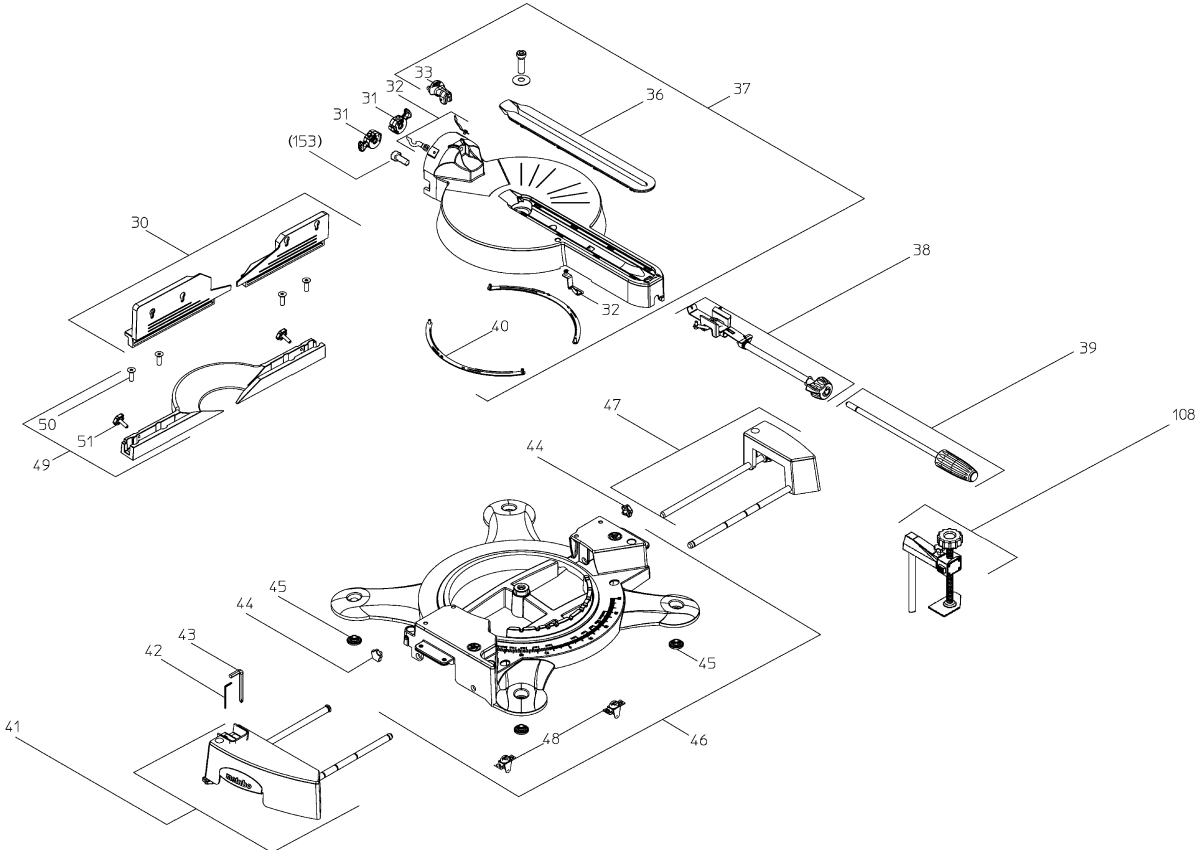

Positie	Aantal	Typenummer	Omschrijving	PG
1	1	1395739162	FLENSSCHROEF M 8x20	20
2	1	1482736579	Saegeblattkonterflansch KGS 315 Plus	24
3	1	1485736553	Saegeblattflansch KGS 315 Plus	22
4	1	1010736150	Beschermkap compl.	34
5	1	1010736753	Schwenkhebel vollst. KGS 315 Plus	30
6	1	8056736540	Transformator KGS Plus	31
7	1	1010739213	Laser vollst. KGS 315 Plus	38
8	3	6172001805	Lensplaatschroef m.lenskopschr.	11
9	1	8243740097	DOORVOERBUIJSJE	11
10	1	7233736389	Keilrippenriemen KGS 315 Plus	21
11	1	1010739248	Tussenas KGS 216/254/315 Plus	34
12	1	1381736683	Riemenschutzhaube KGS 315 Plus	23
13	1	1010739230	Saegeblattarretierung vollst.	20
14	1	7051722854	Drukveer	13
15	1	1380739255	V-GROEFSCHIIF KGS 216/254/315 Plus	34
16	1	1010739035	Transportarretierung vollst. KGS 216/254	19
18	1	7231703351	AANDRIJFRIEM HTD 300-5M-20 CXP KGT300	29
19	1	7051711623	Drukveer	11
20	1	1381736802	Haubenarretierung	12
21	1	1010739132	Saegeblattwelle vollst. KGS 216/254/315	34
22	1	339203820	Kap	19
23	1	1010737229	Pendelbeschermkap compl.	30
24	1	7051736405	Terugslagveer	11
25	1	1381736861	Strip kunststof	11
26	1	6400736810	Borgring as	11
27	1	1010736893	Flensschroef	33
30	1	1010737210	Aanvullende oplegging compl.	30
31	2	1010736257	Neigungsanslag vollst. KGS Plus	14
32	1	1010739108	Wijzer compl. KGS 216/254/315 Plus	34
33	1	1010739124	Rasterklemme vollst KGS 216/254/315 Plus	22
36	1	1010739116	Tafel-inlegstuk compl. KGS 216/254/315 P	20
37	1	1010739647	Drehtisch vollst. KGS 254/315 Plus	46
38	1	1010739159	Drehtischklemmeinheit KGS 254/315 Plus	34
39	1	1010736249	Drehgriff vollst. KGS Plus	23
40	2	1388739629	Glijshoen KGS 254/315 Plus	18
41	1	1010737423	Tafelverbreding links	31
42	1	9102076823	STIFTSLEUTEL SW 2,5 SCHWARZ	11
43	1	9102689833	STIFTSLEUTEL	16
44	2	341704570	Stergreep-schroef	13
45	4	341147920	Rubberen voet	20
46	1	1010740300	Tafel KGS 254/315 Plus	55
47	1	1010737431	Tafelverbreding links	30
48	2	1010737555	Arretierung Tischverbr. KS 254/305 Plus	21
49	1	1010736427	Geleider compl.	30
50	4	6132002060	PLATVERZONKEN SCHROEF M.BINNEN	11
51	2	341704580	Stergreep-schroef	13
60	1	1010739418	Eindkap KGS 315	34
61	1	343082440	Elektro.unit,230V 50Hz	37
62	1	1381737167	Steckerkappe Mate-N-Lock KGS Plus	13
63	1	1010739060	Kohlebuersten 230V vollst. KGS 315 Plus	28
64	1	8011739294	STATOR 230V KGS 315 Plus	35
66	1	1010739094	Rotor 230V compl. KGS 315 Plus	42