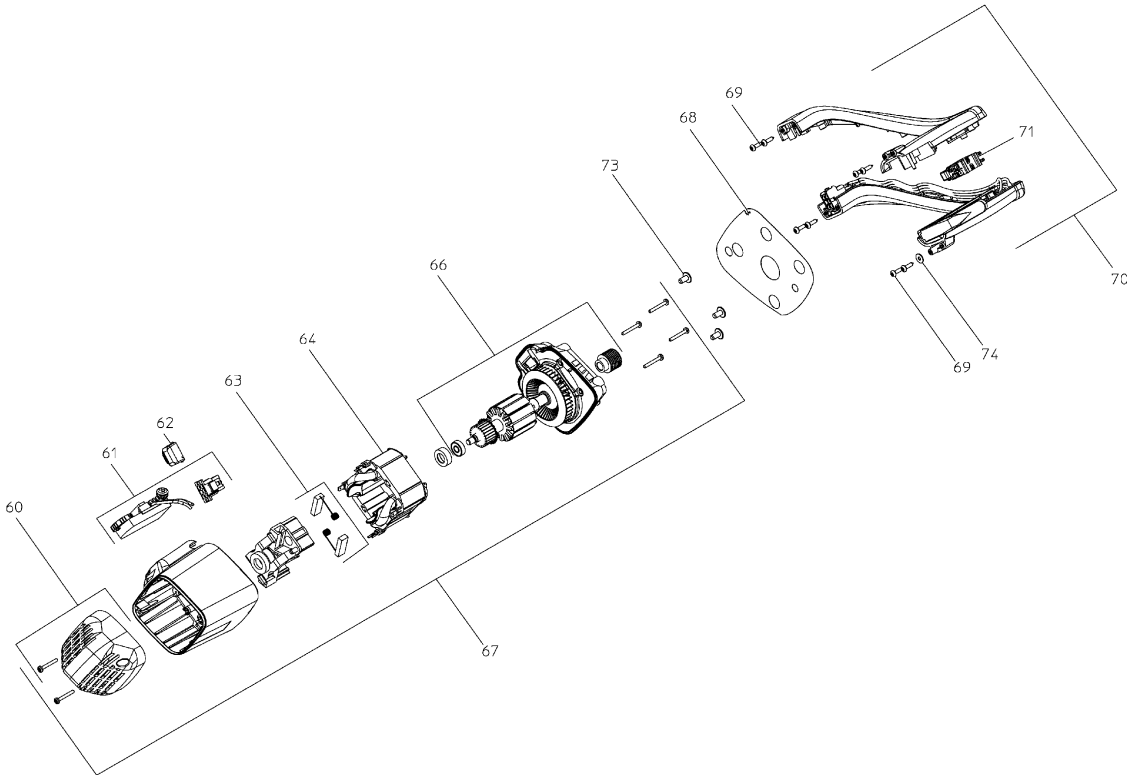

Positie	Aantal	Typenummer	Omschrijving	PG
1	1	1395739162	FLENSSCHROEF M 8x20	20
2	1	1482736579	Saegeblattkonterflansch KGS 315 Plus	24
3	1	1485736553	Saegeblattflansch KGS 315 Plus	22
4	1	1010736150	Beschermkap compl.	34
5	1	1010736753	Schwenkhebel vollst. KGS 315 Plus	30
6	1	8056736540	Transformator KGS Plus	31
7	1	1010739213	Laser vollst. KGS 315 Plus	38
8	3	6172001805	Lensplaatschroef m.lenskopschr.	11
9	1	8243740097	DOORVOERBUIJSJE	11
10	1	7233736389	Keilrippenriemen KGS 315 Plus	21
11	1	1010739248	Tussenas KGS 216/254/315 Plus	34
12	1	1381736683	Riemenschutzhaube KGS 315 Plus	23
13	1	1010739230	Saegeblattarretierung vollst.	20
14	1	7051722854	Drukveer	13
15	1	1380739255	V-GROEFSCHIIF KGS 216/254/315 Plus	34
16	1	1010739035	Transportarretierung vollst. KGS 216/254	19
18	1	7231703351	AANDRIJFRIEM HTD 300-5M-20 CXP KGT300	29
19	1	7051711623	Drukveer	11
20	1	1381736802	Haubenarretierung	12
21	1	1010739132	Saegeblattwelle vollst. KGS 216/254/315	34
22	1	339203820	Kap	19
23	1	1010737229	Pendelbeschermkap compl.	30
24	1	7051736405	Terugslagveer	11
25	1	1381736861	Strip kunststof	11
26	1	6400736810	Borgring as	11
27	1	1010736893	Flensschroef	33
30	1	1010737210	Aanvullende oplegging compl.	30
31	2	1010736257	Neigungsanslag vollst. KGS Plus	14
32	1	1010739108	Wijzer compl. KGS 216/254/315 Plus	34
33	1	1010739124	Rasterklemme vollst KGS 216/254/315 Plus	22
36	1	1010739116	Tafel-inlegstuk compl. KGS 216/254/315 P	20
37	1	1010739647	Drehtisch vollst. KGS 254/315 Plus	46
38	1	1010739159	Drehtischklemmeinheit KGS 254/315 Plus	34
39	1	1010736249	Drehgriff vollst. KGS Plus	23
40	2	1388739629	Glijschoen KGS 254/315 Plus	18
41	1	1010737423	Tafelverbreding links	31
42	1	9102076823	STIFTSLEUTEL SW 2,5 SCHWARZ	11
43	1	9102689833	STIFTSLEUTEL	16
44	2	341704570	Stergreep-schroef	13
45	4	341147920	Rubberen voet	20
46	1	1010740300	Tafel KGS 254/315 Plus	55
47	1	1010737431	Tafelverbreding links	30
48	2	1010737555	Arretierung Tischverbr. KS 254/305 Plus	21
49	1	1010736427	Geleider compl.	30
50	4	6132002060	PLATVERZONKEN SCHROEF M.BINNEN	11
51	2	341704580	Stergreep-schroef	13
60	1	1010739418	Eindkap KGS 315	34
61	1	343082440	Elektro.unit,230V 50Hz	37
62	1	1381737167	Steckerkappe Mate-N-Lock KGS Plus	13
63	1	1010739060	Kohlebuersten 230V vollst. KGS 315 Plus	28
64	1	8011739294	STATOR 230V KGS 315 Plus	35
66	1	1010739094	Rotor 230V compl. KGS 315 Plus	42