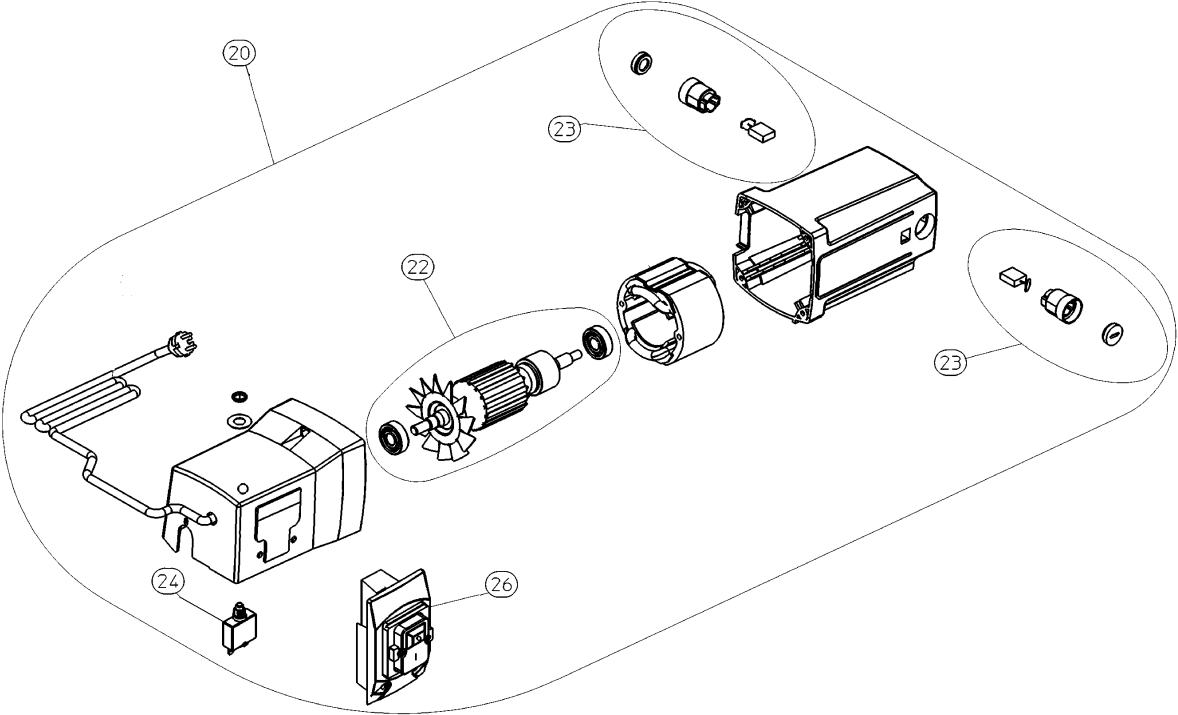

	Bedeutung der Kurzzeichen	Meaning of the symbols	Interprétation des symboles
B	Stecker	plug	fiche
C	Kondensator	condenser	condensateur
D	Funkentstördrossel	interference suppression inductance	inductance d'antiparasitage
E	Elektronik-Baustein	electronic unit	unité électronique
I	Induktionsspule	induction coil	bobine d'inductance
J	Klemme	terminal	borne
L	Licht	light	lumière
M	Motor	motor	moteur
O	Überlastschutz	overload cut-out	déclencheur de surintensité
R	Drehrichtungsumschalter	reversing switch	commutateur droite-gauche
S	Schalter	switch	interrupteur
U	Umschalter	change-over switch	commutateur
X	Elektronik-Element	electronic element	élément électronique

Positie	Aantal	Typenummer	Omschrijving	PG
1	1	1011711711	DEKSEL DH 330	30
2	1	1011711819	KETTINGSET DH 330	29
3	1	1381711729	Kap links	15
4	1	1011711746	KETTINGSPANNER DH 330	20
5	1	1381712555	DEKSEL DH 330	27
6	1	1011711770	WIJZER DH 330	18
7	1	1011711789	Zustellanzeige DH 330	24
8	2	1011711797	TAFELVERLENGING DH 330	42
9	1	1011711800	KRUK AANVOER DH 330	29
10	1	1381711737	Kap rechts	14
12	1	1011711835	SPAANAFZUIGINRICHTING DH 330	28
13	1	1388711848	ZAK TOEBEHOREN DH 330	27
14	1	1381712563	DEKSEL DH 330	27
15	1	1011711851	GELEIDER DH 330	30
20	1	1011712572	MOTOR COMPLEET 230V/60HZ DH 330	62
22	1	1011712602	ROTOR COMPLEET 230V/60HZ DH 330	52
23	1	1011712580	KOOLBORSTEL SET 230V/60HZ DH 330	29
24	1	8116706793	OVERBELASTINGSBEVEILIGING 230V-8A TS 250	22
26	1	1011712599	SCHAKELAAR 230V/60HZ DH 330	36
30	1	1011711886	KETTINGSET DH 330	28
31	1	1011711922	DRUKVEERSET DH 330	18
32	1	1011719453	AS V. MESSEN DH 330	57
33	1	1011711894	RUBBEREN AS DH 330	36
34	1	1011712610	AFDICHTING AS V. MESSEN DH 330	31
35	1	1011711860	SPANEENHEID DH 330	46
36	1	7233712030	V-GROEF DH 330	30
37	2	1011719461	LINIAAL DH 330	29
38	1	1011719470	DRUKVEERSET DH 330	14
41	1	1388727035	IMBUSSCHLUESSEL TORX	20
42	1	338063790	Typeplaatje	
43	1	1009621039	Kabel m. stekker (austr	32
50	1	316072440	GROEFSCHIJF cpl.	21
52	1	339139290	Glijplaat compl.	25