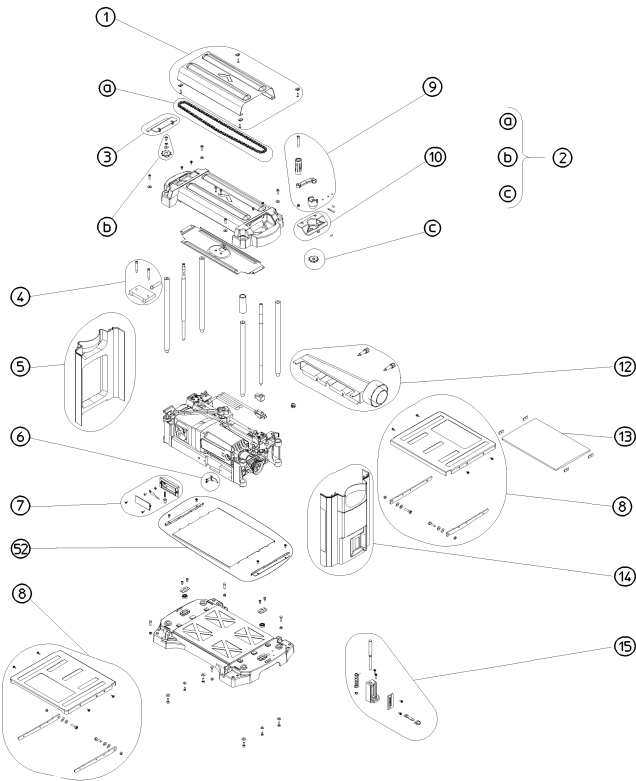

	Bedeutung der Kurzzeichen	Meaning of the symbols	Interprétation des symboles
B	Stecker	plug	fiche
C	Kondensator	condenser	condensateur
D	Funkentstördrossel	interference suppression inductance	inductance d'antiparasitage
E	Elektronik-Baustein	electronic unit	unité électronique
I	Induktionsspule	induction coil	bobine d'inductance
J	Klemme	terminal	borne
L	Licht	light	lumière
M	Motor	motor	moteur
O	Überlastschutz	overload cut-out	déclencheur de surintensité
R	Drehrichtungsumschalter	reversing switch	commutateur droite-gauche
S	Schalter	switch	interrupteur
U	Umschalter	change-over switch	commutateur
X	Elektronik-Element	electronic element	élément électronique

Positie	Aantal	Typenummer	Omschrijving	PG
1	1	1011711711	DEKSEL DH 330	30
2	1	1011711819	KETTINGSET DH 330	29
3	1	1381711729	Kap links	15
4	1	1011711746	KETTINGSPANNER DH 330	20
5	1	1381712555	DEKSEL DH 330	27
6	1	1011711770	WIJZER DH 330	18
7	1	1011711789	Zustellanzeige DH 330	24
8	2	1011711797	TAFELVERLENGING DH 330	42
9	1	1011711800	KRUK AANVOER DH 330	29
10	1	1381711737	Kap rechts	14
12	1	1011711835	SPAANAFZUIGINRICHTING DH 330	28
13	1	1388711848	ZAK TOEBEHOREN DH 330	27
14	1	1381712563	DEKSEL DH 330	27
15	1	1011711851	GELEIDER DH 330	30
20	1	1011712572	MOTOR COMPLEET 230V/60HZ DH 330	62
22	1	1011712602	ROTOR COMPLEET 230V/60HZ DH 330	52
23	1	1011712580	KOOLBORSTEL SET 230V/60HZ DH 330	29
24	1	8116706793	OVERBELASTINGSBEVEILIGING 230V-8A TS 250	22
26	1	1011712599	SCHAKELAAR 230V/60HZ DH 330	36
30	1	1011711886	KETTINGSET DH 330	28
31	1	1011711922	DRUKVEERSET DH 330	18
32	1	1011719453	AS V. MESSEN DH 330	57
33	1	1011711894	RUBBEREN AS DH 330	36
34	1	1011712610	AFDICHTING AS V. MESSEN DH 330	31
35	1	1011711860	SPANEENHEID DH 330	46
36	1	7233712030	V-GROEF DH 330	30
37	2	1011719461	LINIAAL DH 330	29
38	1	1011719470	DRUKVEERSET DH 330	14
41	1	1388727035	IMBUSSCHLUESSEL TORX	20
42	1	338063790	Typeplaatje	
43	1	1009621039	Kabel m. stekker (austr	32
50	1	316072440	GROEFSCHIJF cpl.	21
52	1	339139290	Glijplaat compl.	25