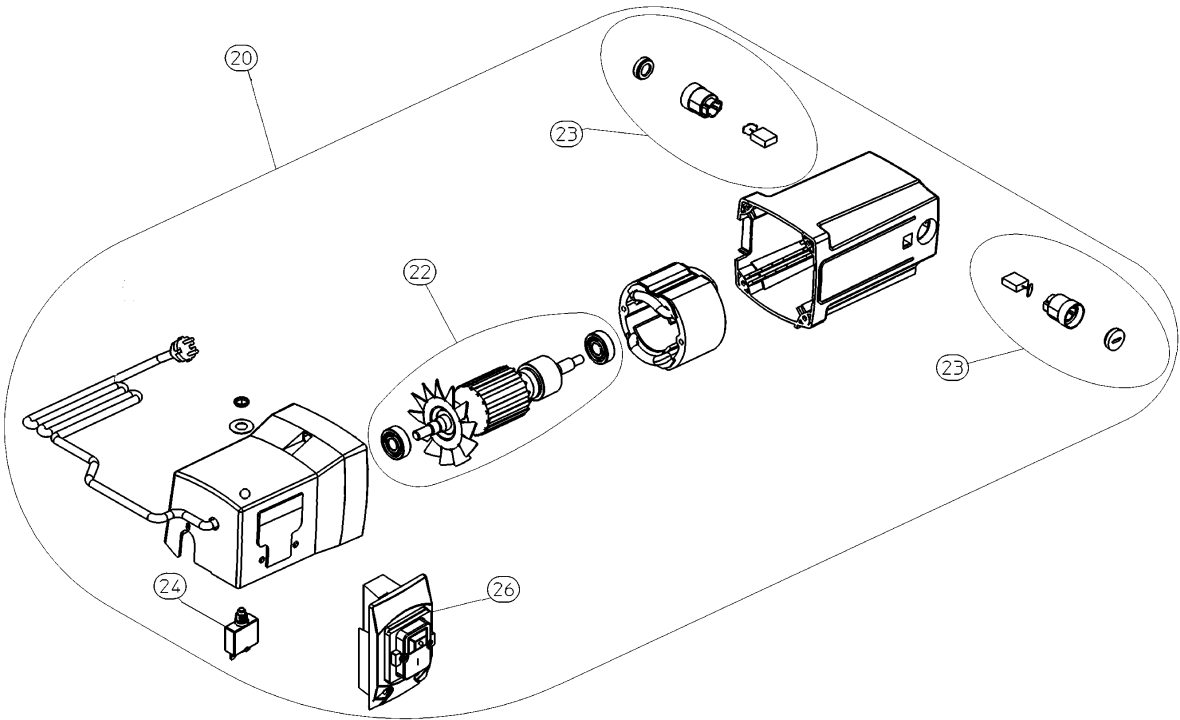

	Bedeutung der Kurzzeichen	Meaning of the symbols	Interprétation des symboles
B	Stecker	plug	fiche
C	Kondensator	condenser	condensateur
D	Funkentstördrossel	interference suppression inductance	inductance d'antiparasitage
E	Elektronik-Baustein	electronic unit	unité électronique
I	Induktionsspule	induction coil	bobine d'inductance
J	Klemme	terminal	borne
L	Licht	light	lumière
M	Motor	motor	moteur
O	Überlastschutz	overload cut-out	déclencheur de surintensité
R	Drehrichtungsumschalter	reversing switch	commutateur droite-gauche
S	Schalter	switch	interrupteur
U	Umschalter	change-over switch	commutateur
X	Elektronik-Element	electronic element	élément électronique

Positie	Aantal	Typenummer	Omschrijving	PG
1	1	1011711711	DEKSEL DH 330	30
2	1	1011711819	KETTINGSET DH 330	29
3	1	1381711729	Kap links	15
4	1	1011711746	KETTINGSPANNER DH 330	20
5	1	1381712555	DEKSEL DH 330	27
6	1	1011711770	WIJZER DH 330	18
7	1	1011711789	Zustellanzeige DH 330	24
8	2	1011711797	TAFELVERLENGING DH 330	42
9	1	1011711800	KRUK AANVOER DH 330	29
10	1	1381711737	Kap rechts	14
12	1	1011711835	SPAANAFZUIGINRICHTING DH 330	28
13	1	1388711848	ZAK TOEBEHOREN DH 330	27
14	1	1381712563	DEKSEL DH 330	27
15	1	1011711851	GELEIDER DH 330	30
20	1	1011712572	MOTOR COMPLEET 230V/60HZ DH 330	62
22	1	1011712602	ROTOR COMPLEET 230V/60HZ DH 330	52
23	1	1011712580	KOOLBORSTEL SET 230V/60HZ DH 330	29
24	1	8116706793	OVERBELASTINGSBEVEILIGING 230V-8A TS 250	22
26	1	1011712599	SCHAKELAAR 230V/60HZ DH 330	36
30	1	1011711886	KETTINGSET DH 330	28
31	1	1011711922	DRUKVEERSET DH 330	18
32	1	1011719453	AS V. MESSEN DH 330	57
33	1	1011711894	RUBBEREN AS DH 330	36
34	1	1011712610	AFDICHTING AS V. MESSEN DH 330	31
35	1	1011711860	SPANEENHEID DH 330	46
36	1	7233712030	V-GROEF DH 330	30
37	2	1011719461	LINIAAL DH 330	29
38	1	1011719470	DRUKVEERSET DH 330	14
41	1	1388727035	IMBUSSCHLUESSEL TORX	20
42	1	338063790	Typeplaatje	
43	1	1009621039	Kabel m. stekker (austr	32
50	1	316072440	GROEFSCHIJF cpl.	21
52	1	339139290	Glijplaat compl.	25