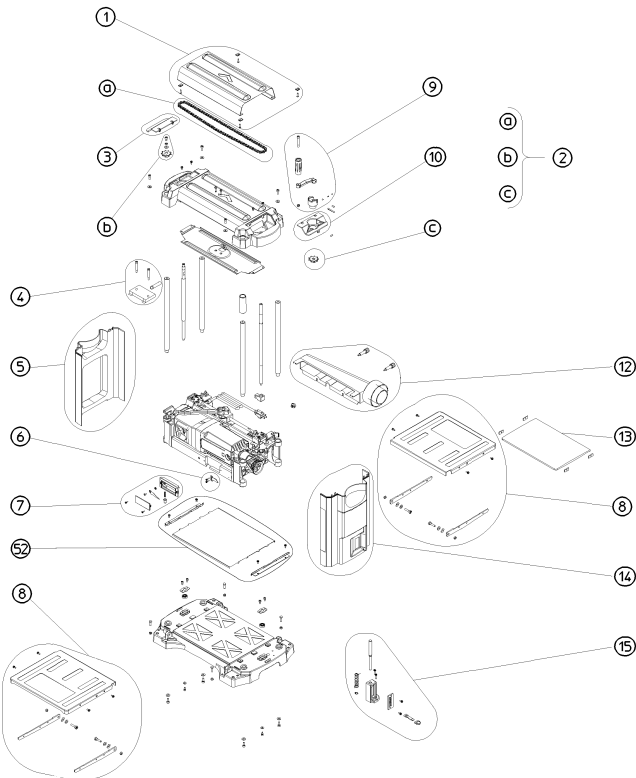

	Bedeutung der Kurzzeichen	Meaning of the symbols	Interprétation des symboles
B	Stecker	plug	fiche
C	Kondensator	condenser	condensateur
D	Funkentstördrossel	interference suppression inductance	inductance d'antiparasitage
E	Elektronik-Baustein	electronic unit	unité électronique
I	Induktionsspule	induction coil	bobine d'inductance
J	Klemme	terminal	borne
L	Licht	light	lumière
M	Motor	motor	moteur
O	Überlastschutz	overload cut-out	déclencheur de surintensité
R	Drehrichtungsumschalter	reversing switch	commutateur droite-gauche
S	Schalter	switch	interrupteur
U	Umschalter	change-over switch	commutateur
X	Elektronik-Element	electronic element	élément électronique

Positie	Aantal	Typenummer	Omschrijving	PG
1	1	1011711711	DEKSEL DH 330	30
2	1	1011711819	KETTINGSET DH 330	29
3	1	1381711729	Kap links	15
4	1	1011711746	KETTINGSPANNER DH 330	20
5	1	1381712555	DEKSEL DH 330	27
6	1	1011711770	WIJZER DH 330	18
7	1	1011711789	Zustellanzeige DH 330	24
8	2	1011711797	TAFELVERLENGING DH 330	42
9	1	1011711800	KRUK AANVOER DH 330	29
10	1	1381711737	Kap rechts	14
12	1	1011711835	SPAANAFZUIGINRICHTING DH 330	28
13	1	1388711848	ZAK TOEBEHOREN DH 330	27
14	1	1381712563	DEKSEL DH 330	27
15	1	1011711851	GELEIDER DH 330	30
20	1	1011712572	MOTOR COMPLEET 230V/60HZ DH 330	62
22	1	1011712602	ROTOR COMPLEET 230V/60HZ DH 330	52
23	1	1011712580	KOOLBORSTEL SET 230V/60HZ DH 330	29
24	1	8116706793	OVERBELASTINGSBEVEILIGING 230V-8A TS 250	22
26	1	1011712599	SCHAKELAAR 230V/60HZ DH 330	36
30	1	1011711886	KETTINGSET DH 330	28
31	1	1011711922	DRUKVEERSET DH 330	18
32	1	1011719453	AS V. MESSEN DH 330	57
33	1	1011711894	RUBBEREN AS DH 330	36
34	1	1011712610	AFDICHTING AS V. MESSEN DH 330	31
35	1	1011711860	SPANEENHEID DH 330	46
36	1	7233712030	V-GROEF DH 330	30
37	2	1011719461	LINIAAL DH 330	29
38	1	1011719470	DRUKVEERSET DH 330	14
41	1	1388727035	IMBUSSCHLUESSEL TORX	20
42	1	338063790	Typeplaatje	
43	1	1009621039	Kabel m. stekker (austr	32
50	1	316072440	GROEFSCHIJF cpl.	21
52	1	339139290	Glijplaat compl.	25