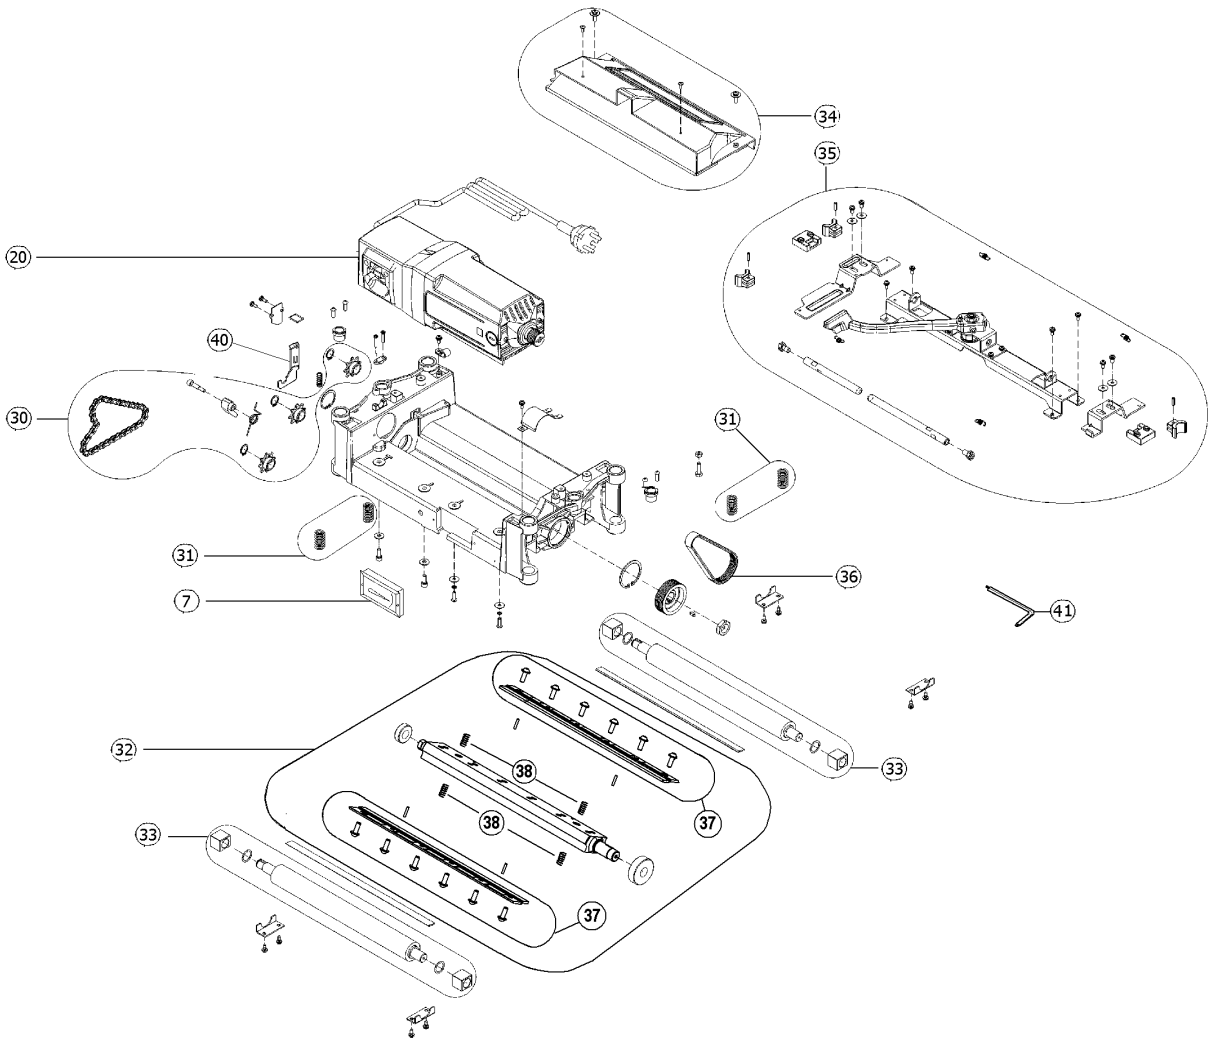

	Bedeutung der Kurzzeichen	Meaning of the symbols	Interprétation des symboles
B	Stecker	plug	fiche
C	Kondensator	condenser	condensateur
D	Funkentstördrossel	interference suppression inductance	inductance d'antiparasitage
E	Elektronik-Baustein	electronic unit	unité électronique
I	Induktionsspule	induction coil	bobine d'inductance
J	Klemme	terminal	borne
L	Licht	light	lumière
M	Motor	motor	moteur
O	Überlastschutz	overload cut-out	déclencheur de surintensité
R	Drehrichtungsumschalter	reversing switch	commutateur droite-gauche
S	Schalter	switch	interrupteur
U	Umschalter	change-over switch	commutateur
X	Elektronik-Element	electronic element	élément électronique

Positie	Aantal	Typenummer	Omschrijving	PG
1	1	1011711711	DEKSEL DH 330	30
2	1	1011711819	KETTINGSET DH 330	29
3	1	1381711729	Kap links	15
4	1	1011711746	KETTINGSPANNER DH 330	20
5	1	1381712555	DEKSEL DH 330	27
6	1	1011711770	WIJZER DH 330	18
7	1	1011711789	Zustellanzeige DH 330	24
8	2	1011711797	TAFELVERLENGING DH 330	42
9	1	1011711800	KRUK AANVOER DH 330	29
10	1	1381711737	Kap rechts	14
12	1	1011711835	SPAANAFZUIGINRICHTING DH 330	28
13	1	1388711848	ZAK TOEBEHOREN DH 330	27
14	1	1381712563	DEKSEL DH 330	27
15	1	1011711851	GELEIDER DH 330	30
20	1	1011712572	MOTOR COMPLEET 230V/60HZ DH 330	62
22	1	1011712602	ROTOR COMPLEET 230V/60HZ DH 330	52
23	1	1011712580	KOOLBORSTEL SET 230V/60HZ DH 330	29
24	1	8116706793	OVERBELASTINGSBEVEILIGING 230V-8A TS 250	22
26	1	1011712599	SCHAKELAAR 230V/60HZ DH 330	36
30	1	1011711886	KETTINGSET DH 330	28
31	1	1011711922	DRUKVEERSET DH 330	18
32	1	1011719453	AS V. MESSEN DH 330	57
33	1	1011711894	RUBBEREN AS DH 330	36
34	1	1011712610	AFDICHTING AS V. MESSEN DH 330	31
35	1	1011711860	SPANEENHEID DH 330	46
36	1	7233712030	V-GROEF DH 330	30
37	2	1011719461	LINIAAL DH 330	29
38	1	1011719470	DRUKVEERSET DH 330	14
41	1	1388727035	IMBUSSCHLUESSEL TORX	20
42	1	338063790	Typeplaatje	
43	1	1009621039	Kabel m. stekker (austr	32
50	1	316072440	GROEFSCHIJF cpl.	21
52	1	339139290	Glijplaat compl.	25