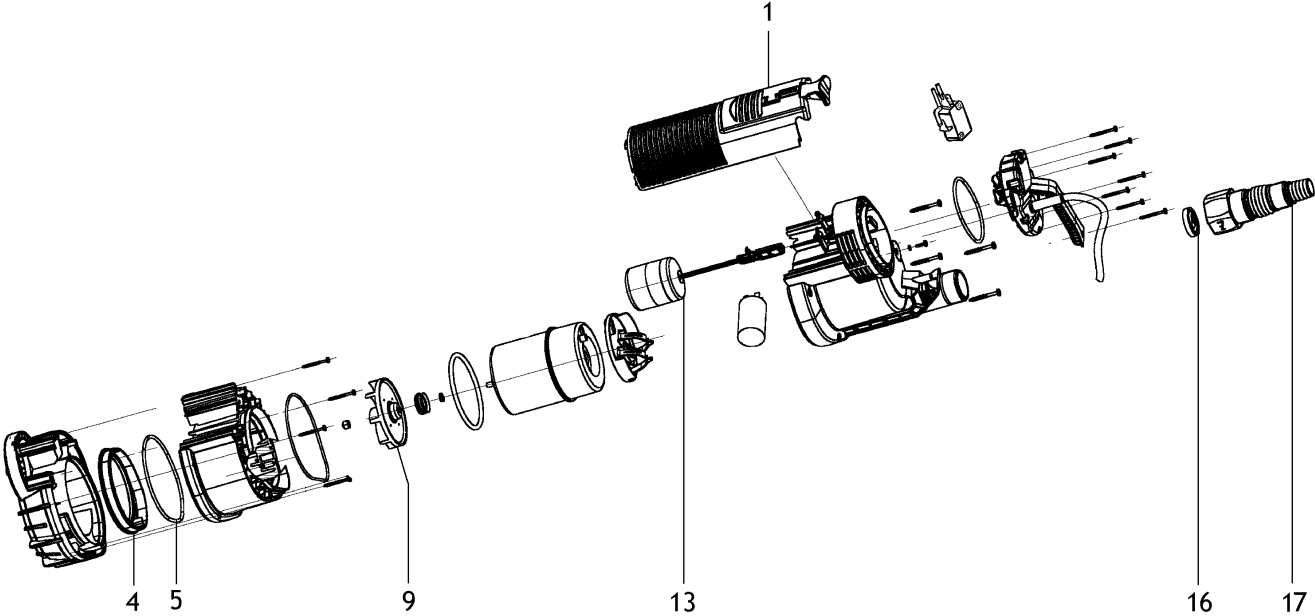

	Bedeutung der Kurzzeichen	Meaning of the symbols	Interprétation des symboles
B	Stecker	plug	fiche
C	Kondensator	condenser	condensateur
D	Funkentstördrossel	interference suppression inductance	inductance d'antiparasitage
E	Elektronik-Baustein	electronic unit	unité électronique
I	Induktionsspule	induction coil	bobine d'inductance
K	Klemme	terminal	borne
L	Licht	light	lumière
M	Motor	motor	moteur
O	Überlastschutz	overload cut-out	déclencheur de surintensité
R	Drehrichtungsumschalter	reversing switch	commutateur droite-gauche
S	Schalter	switch	interrupteur
U	Umschalter	change-over switch	commutateur
X	Elektronik-Element	electronic element	élément électronique

<b>Positie</b>	<b>Aantal</b>	<b>Typenummer</b>	<b>Omschrijving</b>	<b>PG</b>
1	1	1341697774	DEKSEL V. HUIS TP 12000 SI ET	26
4	1	1341697936	SLUITRING TP 7500/12000 SI ET	17
5	1	7632697923	O-RING 101,27 X 2,62 ET	13
9	1	1349697870	WIEL TP 12000 SI ET	19
13	1	1341697812	VLOTTER COMPLEET TP 12000 SI ET	28
16	1	7831718964	TERUGSLAGVENTIEL TP 7500/12000SI	20
17	1	0903061677	MULTI-ADAPTER 11/4"DOPPELN-11/4IG" 11/2"	