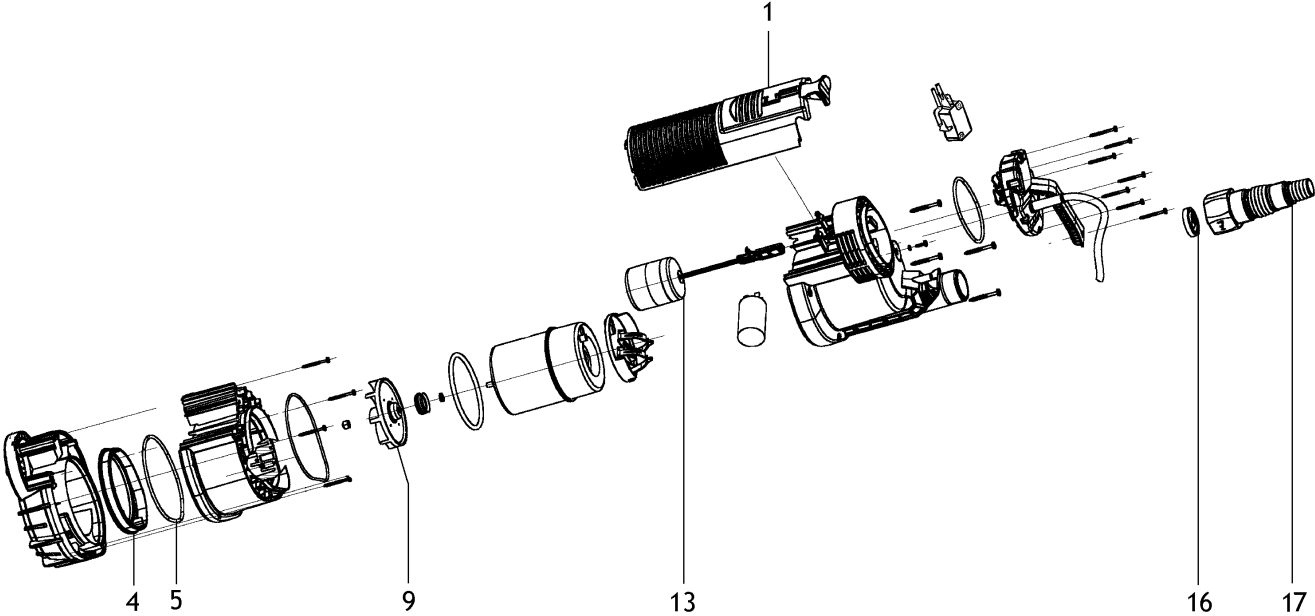

	Bedeutung der Kurzzeichen	Meaning of the symbols	Interprétation des symboles
B	Stecker	plug	fiche
C	Kondensator	condenser	condensateur
D	Funkentstördrossel	interference suppression inductance	inductance d'antiparasitage
E	Elektronik-Baustein	electronic unit	unité électronique
I	Induktionsspule	induction coil	bobine d'inductance
K	Klemme	terminal	borne
L	Licht	light	lumière
M	Motor	motor	moteur
O	Überlastschutz	overload cut-out	déclencheur de surintensité
R	Drehrichtungsumschalter	reversing switch	commutateur droite-gauche
S	Schalter	switch	interrupteur
U	Umschalter	change-over switch	commutateur
X	Elektronik-Element	electronic element	élément électronique

Positie	Aantal	Typenummer	Omschrijving	PG
1	1	1341697774	DEKSEL V. HUIS TP 12000 SI ET	26
4	1	1341697936	SLUITRING TP 7500/12000 SI ET	17
5	1	7632697923	O-RING 101,27 X 2,62 ET	13
9	1	1349697870	WIEL TP 12000 SI ET	19
13	1	1341697812	VLOTTER COMPLEET TP 12000 SI ET	28
16	1	7831718964	TERUGSLAGVENTIEL TP 7500/12000SI	20
17	1	0903061677	MULTI-ADAPTER 11/4"DOPPELN-11/4IG" 11/2"	