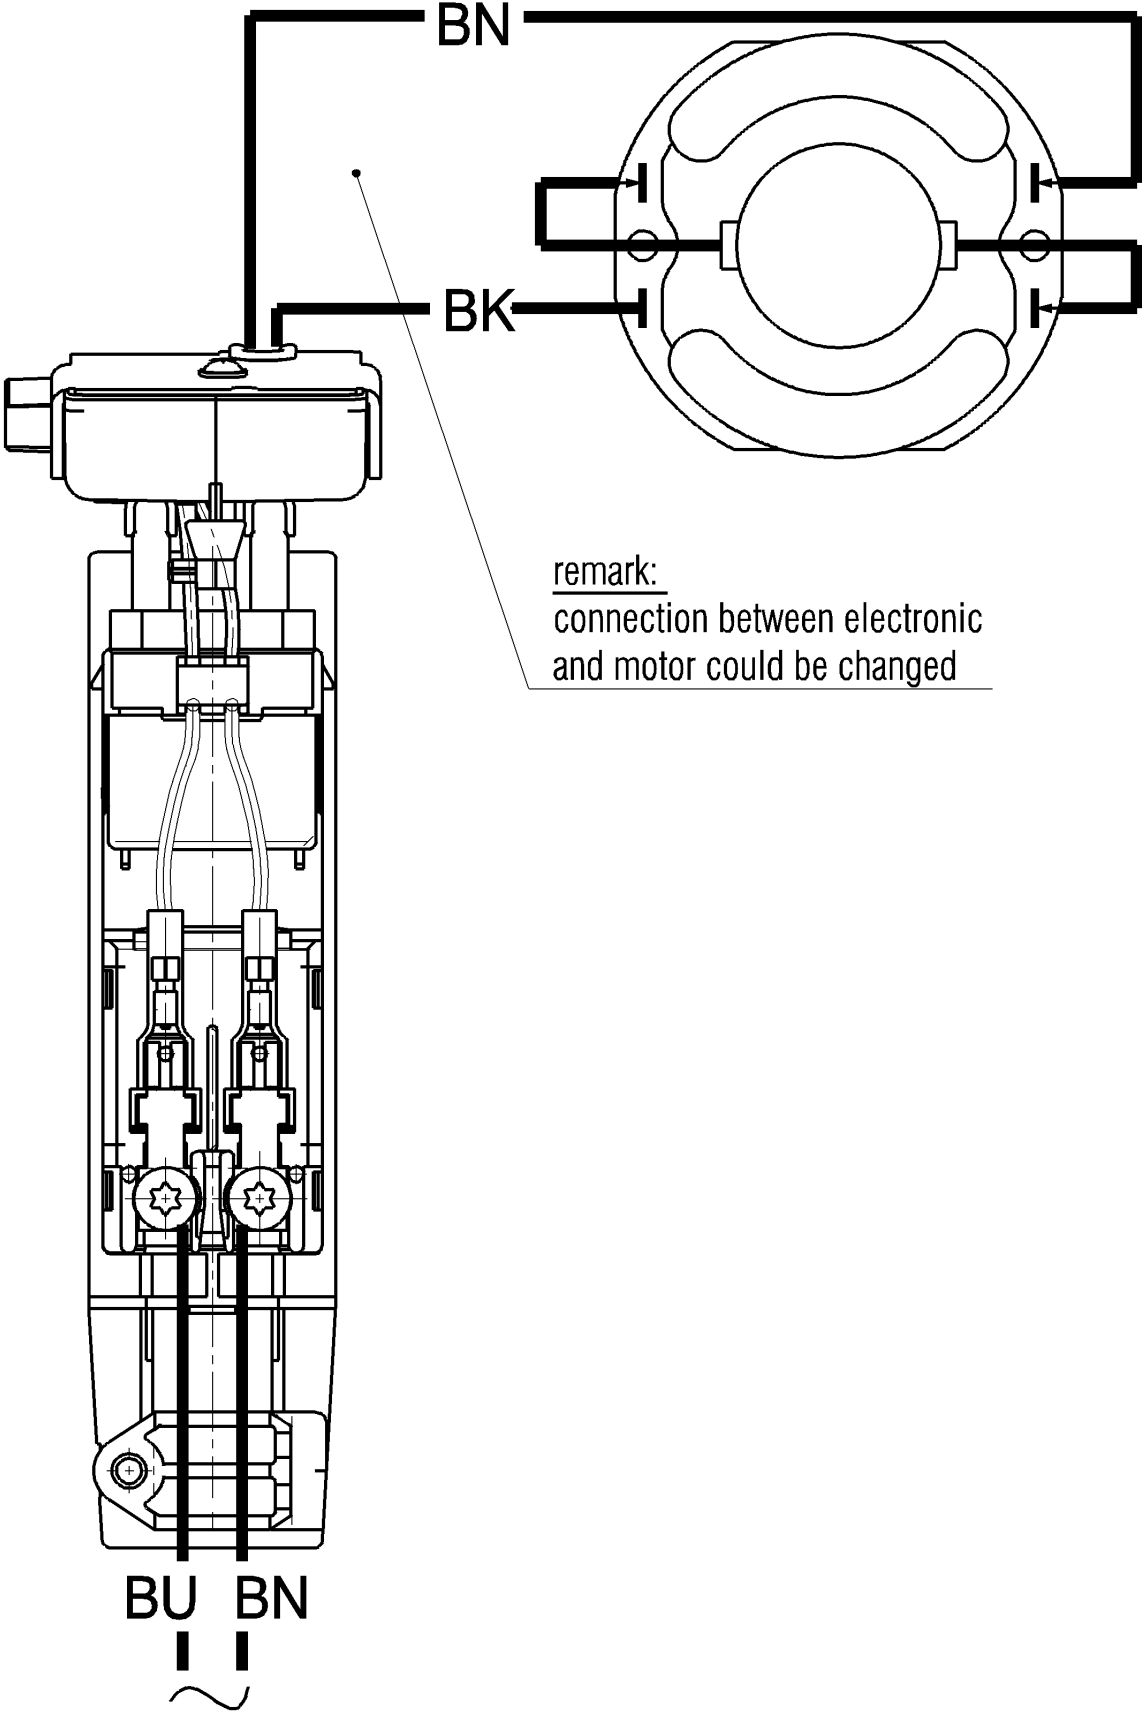

Positie	Aantal	Typenummer	Omschrijving	PG
69	1	342004150	Drukveer	11
70	1	341212470	Trekstang	14
71	1	339137740	Borgplaat	16
72	1	316066460	Slijpspil compl.,WBA M14	39
73	1	316067410	Elektro.schakelaar compl.,230 V	41
80	3	141121640	Schroef	11
85	1	141124190	Lensschroef	11
88	1	341006090	Afstandsbus	11
89	1	141111340	Cilinderkopschroef	11
99	1	316067230	Tandwielflens compl.	48
880	1	344130910	Tube vet 100 gr.	24
1001	1	338505670	Verdrahtingsplan	