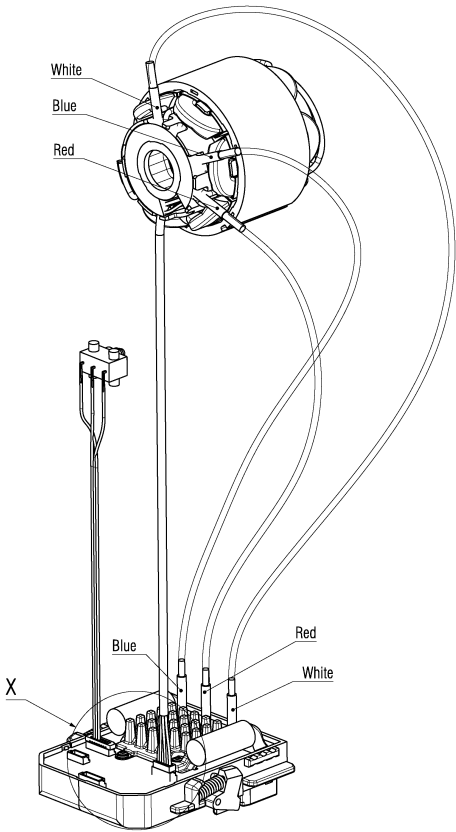

Positie	Aantal	Typenummer	Omschrijving	PG
1	1	316066620	Flens compl.	22
2	1	141180170	Borgring	11
4	1	342010940	Trekveer	11
5	1	331054720	Parallelgeleider	18
6	1	344161520	Winkelschraubendreher	12
7	1	316098620	Pendelbeschermkap compl.	26
8	1	338137410	Typeplaatje	12
9	1	315421300	Zaaghuis compl.	18
10	1	343443970	Huis m. deksel	23
11	6	141118730	Schroef	11
12	3	341213440	Krimpkous	11
13	1	141150110	Ring	11
14	1	344113580	Pakking	11
15	2	141112210	Platverzonken schroef	11
16	1	316066590	Getriebeteile vollst.	31
17	1	343447010	Inlegelement	11
18	1	316066600	Tandwielhuis compl.	25
19	1	339153250	Luchtgeleiderschijf	13
20	2	143111440	Kogellager 12x28x 8	27
21	1	310013850	Anker compl.	35
22	1	344102650	Rubberen bus	28
23	1	316097730	Spilblokkering compl.	20
24	1	311013870	Veldpakket compl.	37
25	2	339007830	Ring	11
26	2	141116990	Schroef	12
27	1	343460100	Motorkap	16
28	16	141116020	Schroef	12
29	1	343449660	Griffelement	14
30	1	315015240	Motorhuis	28
31	1	338129960	Aanduidingsplaatje, CAS	12
32	1	343460090	Drukknop geel	12
33	1	343413200	Schakelschuif	12
34	1	342024110	Veer	11
35	1	343087290	Micro-schakelaar	21
36	1	343092060	Elektro.unit	44
37	1	338080830	Typeplaatje	12
38	2	141130650	Zeskantveiligheidsmoer	12
39	1	339006470	SCHEIBE	11
40	1	141153390	Ring	11
41	1	316066610	Spanhendel	19
42	1	343446360	Vastzetschuif	11
43	1	342022550	Passerveer	11
44	1	342001770	Drukveer	11
45	1	343446350	Schakelaardrukker rood	11
46	1	344092220	Rubber stop	11
47	3	341704820	Schroef	11
48	1	316066640	Vleugelmoer compl.	19
49	1	343411590	Console	13
50	1	343444900	Console	17
51	1	339130190	Schaalverdeling plaat	11
52	1	141123910	Stelschroef	11
53	1	339139390	Geleidingsplaat	31

Positie	Aantal	Typenummer	Omschrijving	PG
54	1	342024140	Veer	11
55	1	341722800	Vleugelschroef	12
56	1	141124620	Stelschroef	11
58	1	341722870	Lenskopschroef	11
59	1	339148570	Afstelhendel	27
60	1	342001140	Steunstift	12
880	1	344130970	Tube vet 50 gr. 1,8oz	22
1001	1	338511000	Schakelschema	