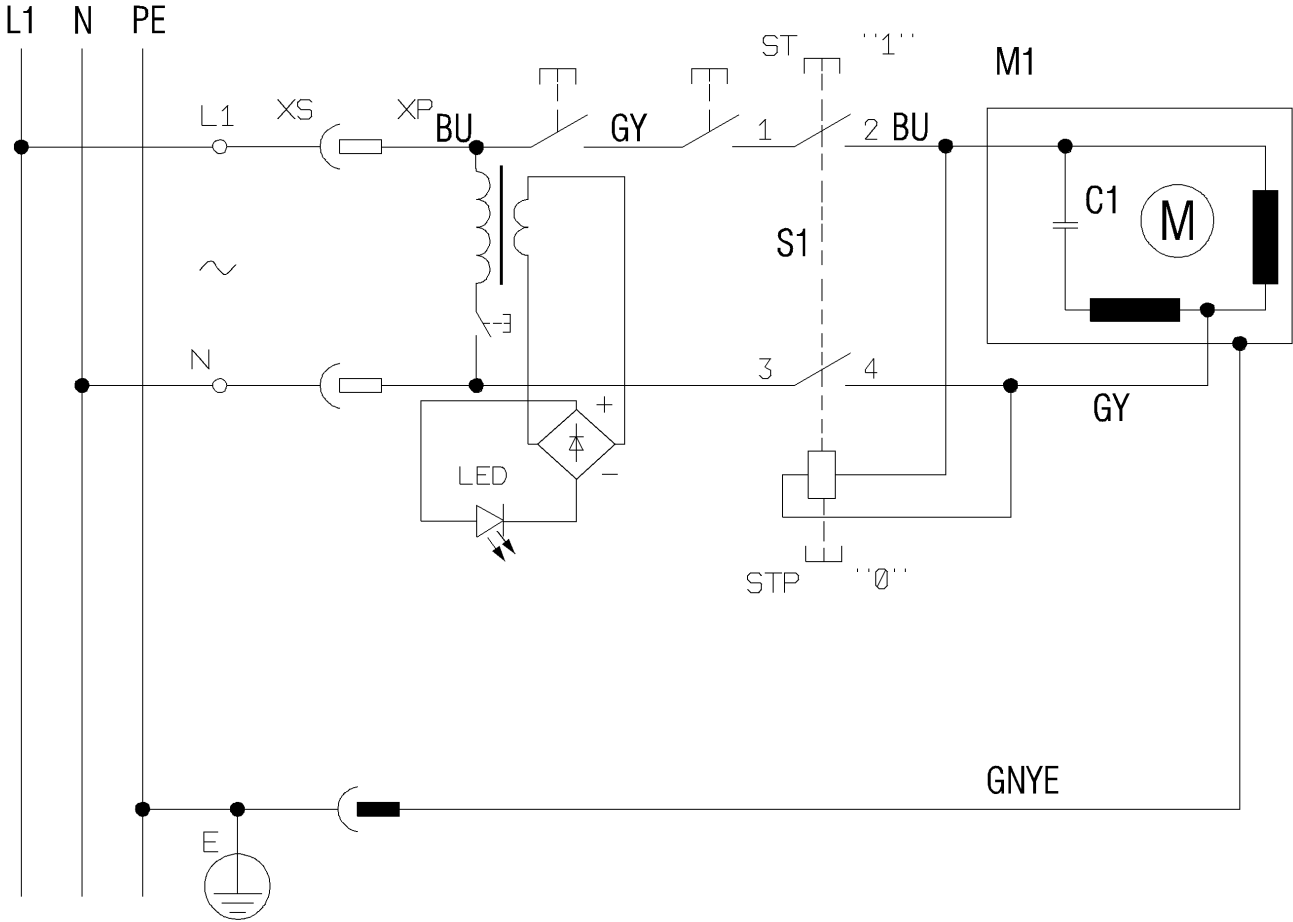

Positie	Aantal	Typenummer	Omschrijving	PG
1	1	338067090	Typeplaatje	11
3	1	316095890	compl.	30
4	3	176112160	Kogellager,10x22x6	23
5	1	343444110	Afdekkap	12
6	1	316095900	GELEIDING V. ROL	22
7	2	316096030	Schakelaar cpl.	22
8	1	316095910	Haakse geleider compl.	19
9	1	343433180	Duwhout	15
12	1	316095920	Spaninrichting compl.	26
19	1	316095120	Knop cpl.	17
23	1	343255040	Kondensator 12uF	17
24	1	317004840	Motor compl.,230V	51
26	1	343444200	Tafel-inlegstuk	11
27	1	316095940	Tafelplaat cpl.	50
33	1	343411480	Schakelaar	24
36	1	316095960	BORSTELLIJST cpl.	13
38	1	316095970	Geleidingsrol compl.	25
42	1	315419810	TAFELVERSTELLING	22
43	1	1009621039	Kabel m. stekker (austr	32
44	4	141113850	Cilinderkopschroef	12
45	4	141113290	Zeskantschroef	11
46	1	315419800	TAFELVERSTELLING	21
48	1	343444180	Afzuigadapter	16
49	4	141150130	Ring	11
50	4	141155240	Veerring	12
51	1	316096040	V-snaarschijf cpl.	15
52	4	141130100	Zeskante moer	11
53	1	141124460	STIFTTAP M.MORSEKONUS	11
54	6	141124560	PLAATSCHROEF M.KRUISKOP	11
55	1	316095980	GELEIDINGSPROFIEL cpl.	24
56	4	141113680	Cilinderkopschroef	12
57	1	316095990	Deur compl.	29
58	1	316096060	LED Lamp cpl.	27
59	4	141190480	Ring	11
60	4	141150270	Veerring	11
61	1	316065060	Parallelgeleider compl.	31
70	2	344101940	WIELBAND VOOR LINTZAAG	23
71	2	141180040	Borgring	11
72	1	316064160	ROL V.LINTZAAG BOVEN	30
73	4	143115740	KOGELLAGER	16
74	6	141110270	Zeskantschroef	11
75	1	341519700	LAGERBOUT ONDER	17
76	1	316096050	HOOGTEVERSTELLING COMPLEET	29
78	1	339148760	Beschermplaat	11
81	4	343444230	Vleugelschroef	11
84	1	316096070	Lintzaagwiel boven	32
85	1	344530970	Kabel compl.	26
86	1	344260420	Aandrijfriem	23
87	1	315419870	Steun	14
89	1	339148780	Beschermzool	12
96	2	341166550	Schliesssystem	22
1001	1	338510170	Schakelschema	

M1: induction motor 220-240V / 50Hz
S1: KJD6
C1: 12 μ F