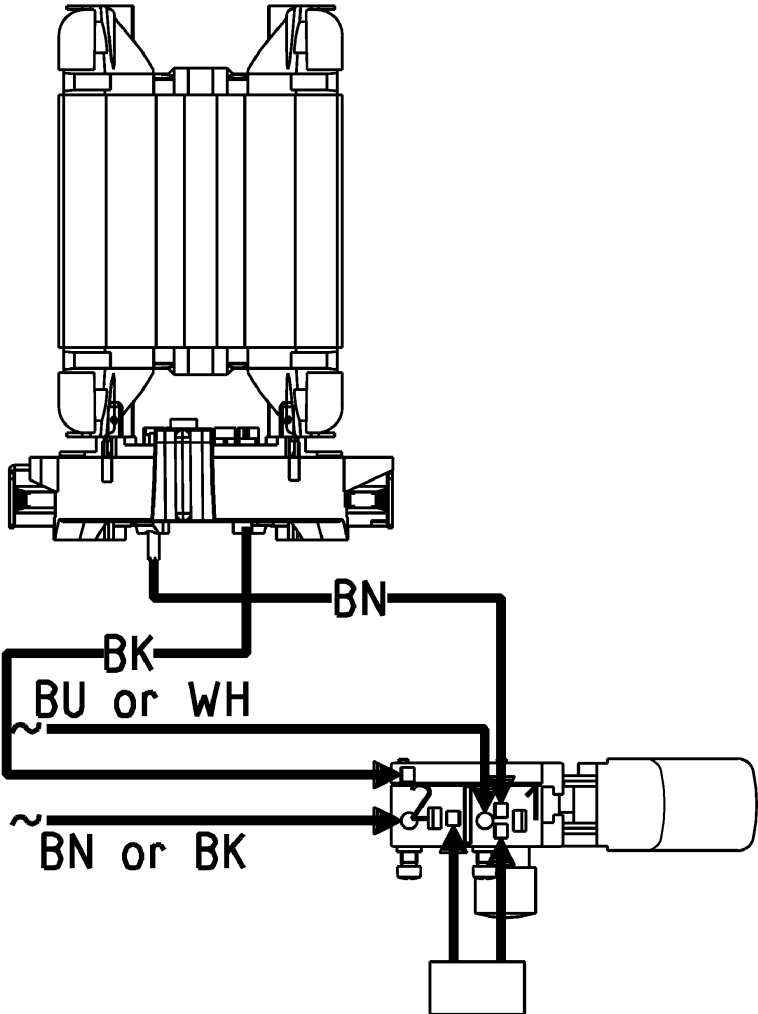

Positie	Aantal	Typenummer	Omschrijving	PG
1	1	341701940	Cilinderkopschroef	12
2	1	141181680	Borgring	11
3	1	341603640	Boorspil	28
4	2	339006750	Ring	11
5	3	141122490	Schroef	12
6	1	316035300	Tandwielhuis compl.	33
7	1	343378830	Afdekking m. Pakking	14
8	1	341540010	Geleidingsstift	16
9	1	340004010	Schuiftandwiel	20
10	1	339129270	Schakelvork	12
11	1	316030370	Veiligheidskoppeling	34
12	1	344095910	Vormpakking	12
13	1	316031000	Tandwielflens compl.	34
14	1	344095920	Rubber buffer	11
15	1	339210830	Gegolfde dichtring	13
16	1	143110220	Kogellager 15x32x 9	26
17	1	341055650	Slagring	15
18	1	141155810	Halvemaan-ring	11
19	1	316029530	Schakelknop compl.	14
21	1	314000630	Handgreep compl.	25
22	1	338043750	Typeplaatje	12
23	1	343374280	Deksel zonder elektronica	18
24	1	343406870	Elektronische schakelaar m.stelwiel	30
25	5	141117060	Schroef	12
26	1	343393020	Pistoolgreep 2-delig	20
27	2	344092220	Rubber stop	11
28	1	343362490	Kabelklem	12
29	1	343376040	Afdichtring	12
30	1	143115800	Kogellager 8x22x 7	13
31	1	310007830	Anker 230 V	43
32	1	143115660	Kogellager 6x19x 6	13
33	1	343374270	Tussenflens	18
34	1	143192430	O-ring	12
35	2	141118260	Schroef	11
36	1	311009800	Veld 230 V	26
37	1	315012650	Motorhuis	24
38	1	338122160	M-plaatje,08 52x22	11
39	1	399999990	Onderdeel hier niet van toepassing	
40	2	338115410	Aanduidingsplaatje	11
41	1	316028100	Koolborstelhouder-moduul R+L	27
42	1	316034550	Koolborstel set 230V/120V	25
43	1	343253780	Condensator	16
44	1	344493180	Kabel m. CEE-stekker	27
46	1	344101160	Kabelbescherming	13
47	1	316035730	Waaier m. stofbescherming	18
882	1	344130970	Tube vet 50 gr. 1,8oz	22
1001	1	338504130	Aansluitschema	

Circuit Block Diagram