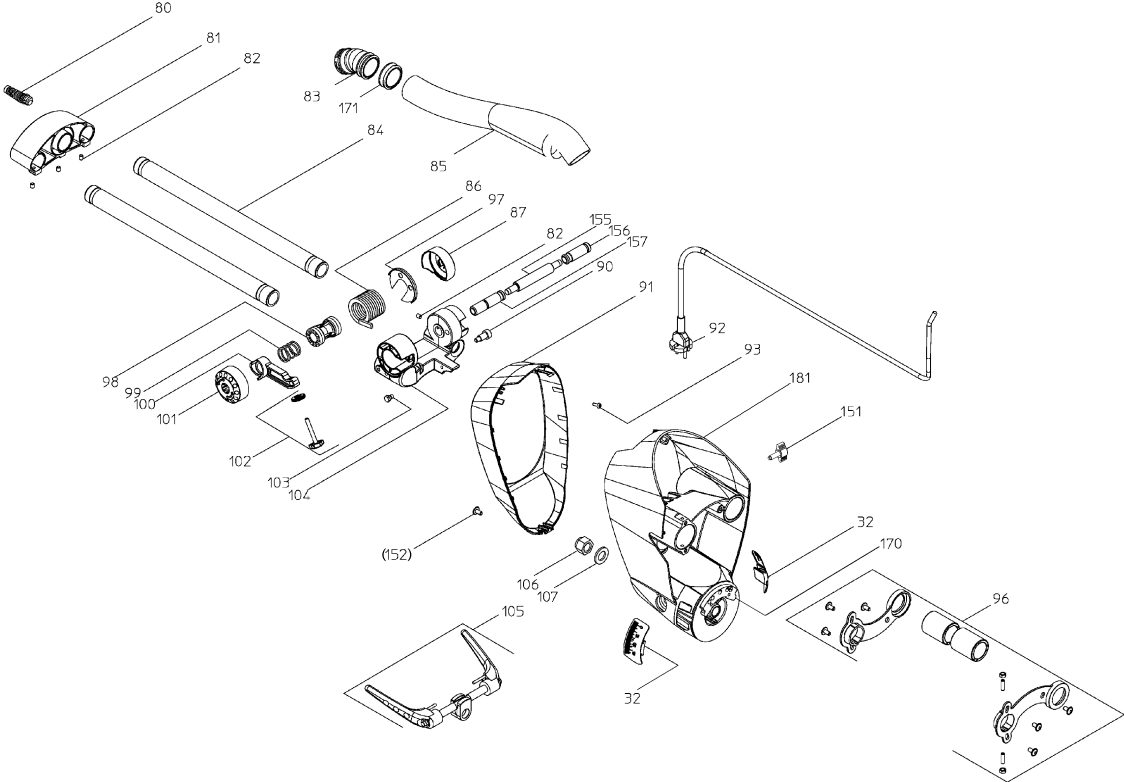

	Bedeutung der Kurzzeichen	Meaning of the symbols	Interprétation des symboles
B	Stecker	plug	fiche
C	Kondensator	condenser	condensateur
D	Funkentstrossel	interference suppression inductance	inductance d'antiparasitage
E	Elektronik-Bausatz	electronic unit	unité électronique
I	Induktionsspule	induction coil	bobine d'inductance
K	Klemme	terminal	borne
L	Licht	light	lumière
M	Motor	motor	moteur
O	Überlastschutz	overload cut-out	déclencheur de surintensité
R	Drehlichtangumschalter	reversing switch	commutateur droite-gauche
S	Schalter	switch	interrupteur
U	Umschalter	change-over switch	commutateur
X	Elektronik-Element	electronic element	élément électronique