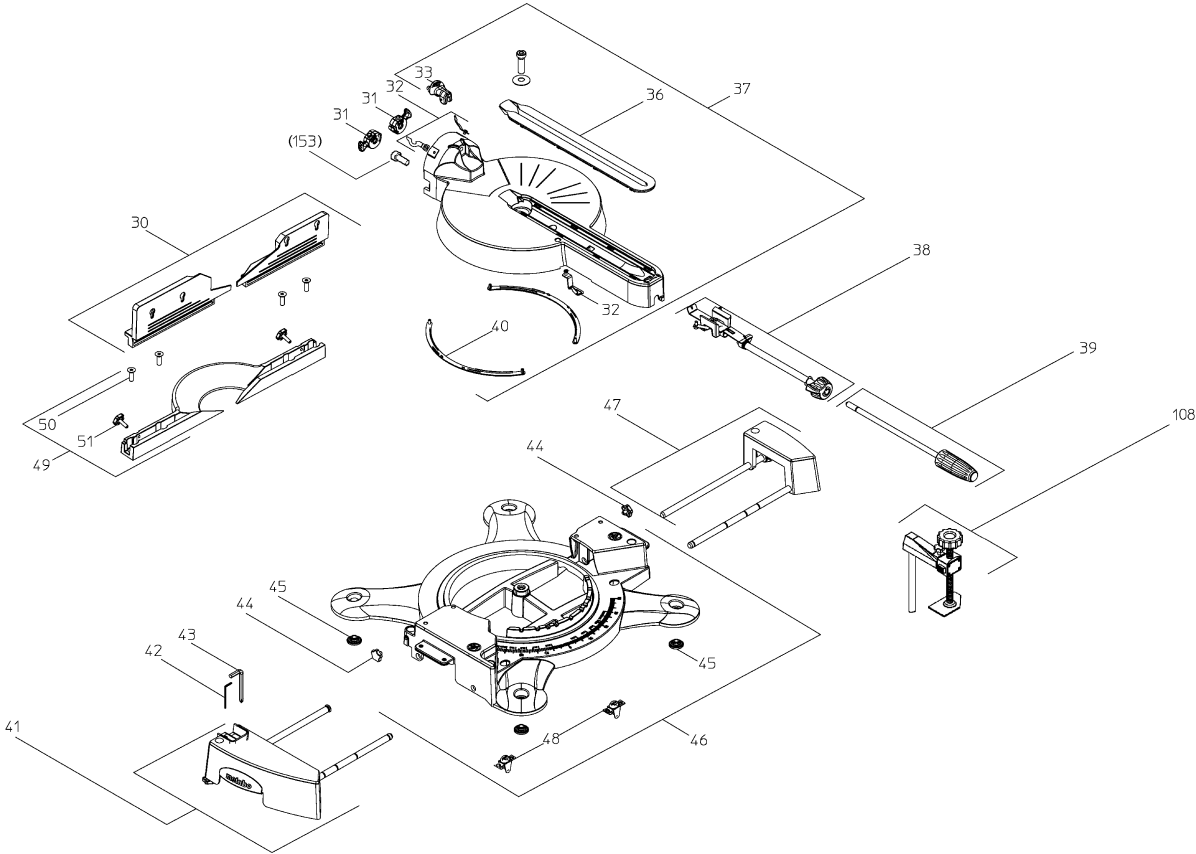

Positie	Aantal	Typenummer	Omschrijving	PG
1	1	1395739162	FLENSSCHROEF M 8x20	20
2	1	1482736579	Saegeblattkonterflansch KGS 315 Plus	24
3	1	1485736553	Saegeblattflansch KGS 315 Plus	22
4	1	1010736150	Beschermkap compl.	34
5	1	1010736753	Schwenkhebel vollst. KGS 315 Plus	30
6	1	8056736540	Transformator KGS Plus	31
7	1	1010739213	Laser vollst. KGS 315 Plus	38
8	3	6172001805	Lensplaatschroef m.lenskopschr.	11
9	1	8243740097	DOORVOERBUIJSJE	11
10	1	7233736389	Keilrippenriemen KGS 315 Plus	21
11	1	1010739248	Tussenas KGS 216/254/315 Plus	34
12	1	1381736683	Riemenschutzhaube KGS 315 Plus	23
13	1	1010739230	Saegeblattarretierung vollst.	20
14	1	7051722854	Drukveer	13
15	1	1380739255	V-GROEFSCHIIF KGS 216/254/315 Plus	34
16	1	1010739035	Transportarretierung vollst. KGS 216/254	19
18	1	7231703351	AANDRIJFRIEM HTD 300-5M-20 CXP KGT300	29
19	1	7051711623	Drukveer	11
20	1	1381736802	Haubenarretierung	12
21	1	1010739132	Saegeblattwelle vollst. KGS 216/254/315	34
22	1	339203820	Kap	19
23	1	1010737229	Pendelbeschermkap compl.	30
24	1	7051736405	Terugslagveer	11
25	1	1381736861	Strip kunststof	11
26	1	6400736810	Borgring as	11
27	1	1010736893	Flensschroef	33
30	1	1010737210	Aanvullende oplegging compl.	30
31	2	1010736257	Neigungsanslag vollst. KGS Plus	14
32	1	1010739108	Wijzer compl. KGS 216/254/315 Plus	34
33	1	1010739124	Rasterklemme vollst KGS 216/254/315 Plus	22
36	1	1010739116	Tafel-inlegstuk compl. KGS 216/254/315 P	20
37	1	1010739647	Drehtisch vollst. KGS 254/315 Plus	46
38	1	1010739159	Drehtischklemmeinheit KGS 254/315 Plus	34
39	1	1010736249	Drehgriff vollst. KGS Plus	23
40	2	1388739629	Glijshoen KGS 254/315 Plus	18
41	1	1010737423	Tafelverbreding links	31
42	1	9102076823	STIFTSLEUTEL SW 2,5 SCHWARZ	11
43	1	9102689833	STIFTSLEUTEL	16
44	2	341704570	Stergreep-schroef	13
45	4	341147920	Rubberen voet	20
46	1	1010740300	Tafel KGS 254/315 Plus	55
47	1	1010737431	Tafelverbreding links	30
48	2	1010737555	Arretierung Tischverbr. KS 254/305 Plus	21
49	1	1010736427	Geleider compl.	30
50	4	6132002060	PLATVERZONKEN SCHROEF M.BINNEN	11
51	2	341704580	Stergreep-schroef	13
60	1	1010739418	Eindkap KGS 315	34
61	1	343082440	Elektro.unit,230V 50Hz	37
62	1	1381737167	Steckerkappe Mate-N-Lock KGS Plus	13
63	1	1010739060	Kohlebuersten 230V vollst. KGS 315 Plus	28
64	1	8011739294	STATOR 230V KGS 315 Plus	35
66	1	1010739094	Rotor 230V compl. KGS 315 Plus	42