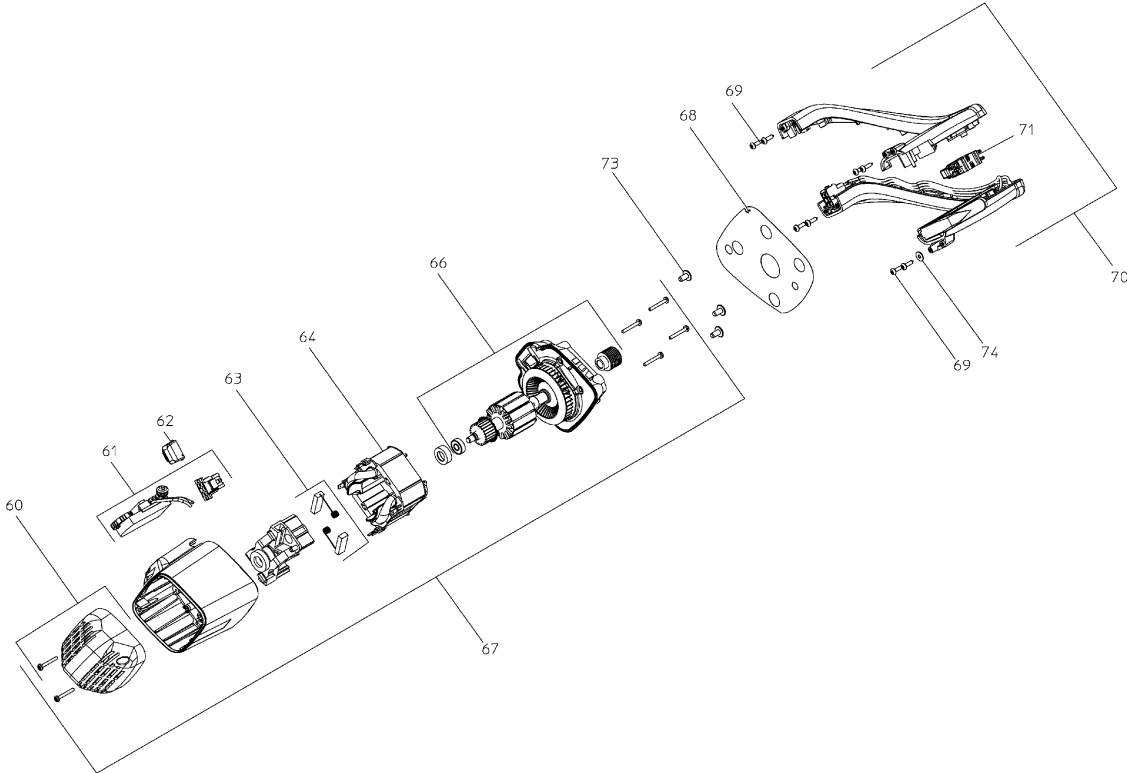

Positie	Aantal	Typenummer	Omschrijving	PG
1	1	1395739162	FLENSSCHROEF M 8x20	20
2	1	1482736579	Saegeblattkonterflansch KGS 315 Plus	24
3	1	1485736553	Saegeblattflansch KGS 315 Plus	22
4	1	1010736150	Beschermkap compl.	34
5	1	1010736753	Schwenkhebel vollst. KGS 315 Plus	30
6	1	8056736540	Transformator KGS Plus	31
7	1	1010739213	Laser vollst. KGS 315 Plus	38
8	3	6172001805	Lensplaatschroef m.lenskopschr.	11
9	1	8243740097	DOORVOERBUIJSJE	11
10	1	7233736389	Keilrippenriemen KGS 315 Plus	21
11	1	1010739248	Tussenas KGS 216/254/315 Plus	34
12	1	1381736683	Riemenschutzhaube KGS 315 Plus	23
13	1	1010739230	Saegeblattarretierung vollst.	20
14	1	7051722854	Drukveer	13
15	1	1380739255	V-GROEFSCHIJJ KGS 216/254/315 Plus	34
16	1	1010739035	Transportarretierung vollst. KGS 216/254	19
18	1	7231703351	AANDRIJFRIEM HTD 300-5M-20 CXP KGT300	29
19	1	7051711623	Drukveer	11
20	1	1381736802	Haubenarretierung	12
21	1	1010739132	Saegeblattwelle vollst. KGS 216/254/315	34
22	1	339203820	Kap	19
23	1	1010737229	Pendelbeschermkap compl.	30
24	1	7051736405	Terugslagveer	11
25	1	1381736861	Strip kunststof	11
26	1	6400736810	Borgring as	11
27	1	1010736893	Flensschroef	33
30	1	1010737210	Aanvullende oplegging compl.	30
31	2	1010736257	Neigungsanslag vollst. KGS Plus	14
32	1	1010739108	Wijzer compl. KGS 216/254/315 Plus	34
33	1	1010739124	Rasterklemme vollst KGS 216/254/315 Plus	22
36	1	1010739116	Tafel-inlegstuk compl. KGS 216/254/315 P	20
37	1	1010739647	Drehtisch vollst. KGS 254/315 Plus	46
38	1	1010739159	Drehtischklemmeinheit KGS 254/315 Plus	34
39	1	1010736249	Drehgriff vollst. KGS Plus	23
40	2	1388739629	Glijschoen KGS 254/315 Plus	18
41	1	1010737423	Tafelverbreding links	31
42	1	9102076823	STIFTSLEUTEL SW 2,5 SCHWARZ	11
43	1	9102689833	STIFTSLEUTEL	16
44	2	341704570	Stergreep-schroef	13
45	4	341147920	Rubberen voet	20
46	1	1010740300	Tafel KGS 254/315 Plus	55
47	1	1010737431	Tafelverbreding links	30
48	2	1010737555	Arretierung Tischverbr. KS 254/305 Plus	21
49	1	1010736427	Geleider compl.	30
50	4	6132002060	PLATVERZONKEN SCHROEF M.BINNEN	11
51	2	341704580	Stergreep-schroef	13
60	1	1010739418	Eindkap KGS 315	34
61	1	343082440	Elektro.unit,230V 50Hz	37
62	1	1381737167	Steckerkappe Mate-N-Lock KGS Plus	13
63	1	1010739060	Kohlebuersten 230V vollst. KGS 315 Plus	28
64	1	8011739294	STATOR 230V KGS 315 Plus	35
66	1	1010739094	Rotor 230V compl. KGS 315 Plus	42