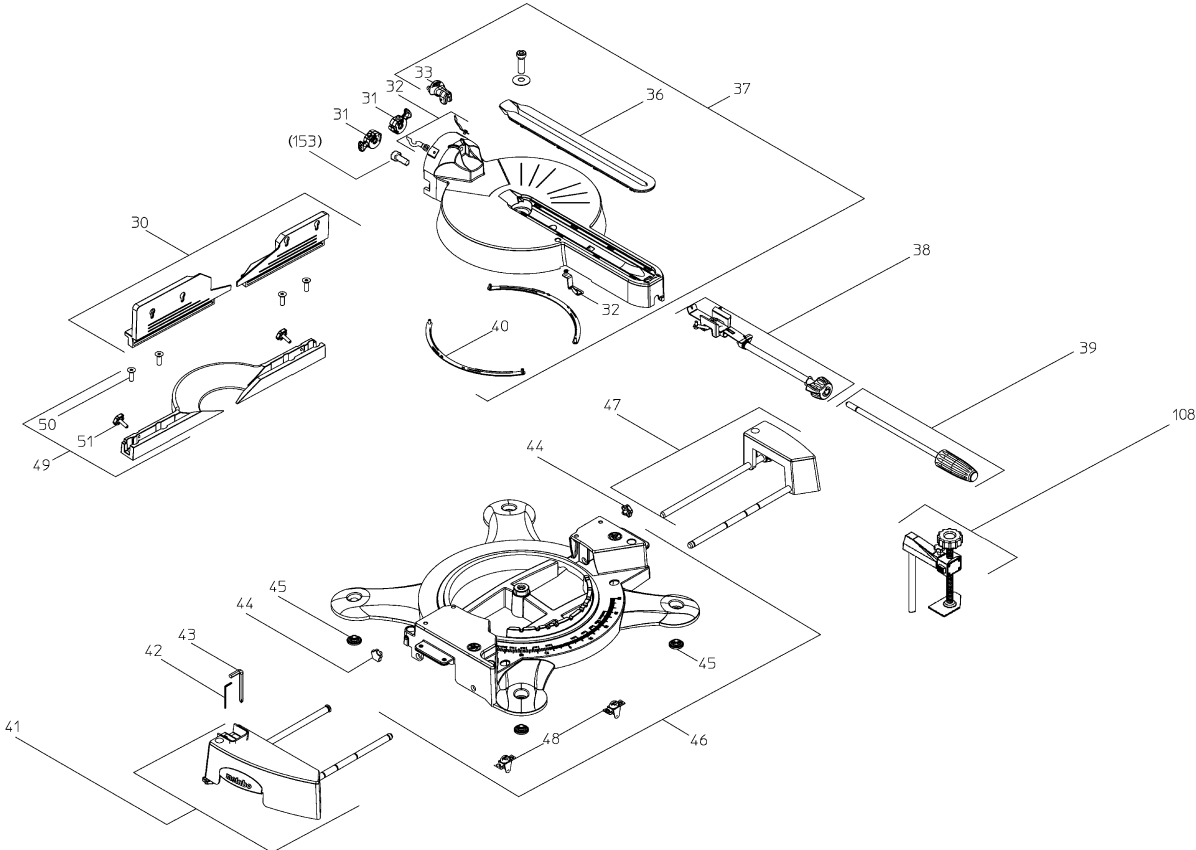

Positie	Aantal	Typenummer	Omschrijving	PG
1	1	1395739162	FLENSSCHROEF M 8x20	20
2	1	1482736579	Saegeblattkonterflansch KGS 315 Plus	24
3	1	1485736553	Saegeblattflansch KGS 315 Plus	22
4	1	1010736150	Beschermkap compl.	34
5	1	1010736753	Schwenkhebel vollst. KGS 315 Plus	30
6	1	8056736540	Transformator KGS Plus	31
7	1	1010739213	Laser vollst. KGS 315 Plus	38
8	3	6172001805	Lensplaatschroef m.lenskopschr.	11
9	1	8243740097	DOORVOERBUIJSJE	11
10	1	7233736389	Keilrippenriemen KGS 315 Plus	21
11	1	1010739248	Tussenas KGS 216/254/315 Plus	34
12	1	1381736683	Riemenschutzhaube KGS 315 Plus	23
13	1	1010739230	Saegeblattarretierung vollst.	20
14	1	7051722854	Drukveer	13
15	1	1380739255	V-GROEFSCHIJJ KGS 216/254/315 Plus	34
16	1	1010739035	Transportarretierung vollst. KGS 216/254	19
18	1	7231703351	AANDRIJFRIEM HTD 300-5M-20 CXP KGT300	29
19	1	7051711623	Drukveer	11
20	1	1381736802	Haubenarretierung	12
21	1	1010739132	Saegeblattwelle vollst. KGS 216/254/315	34
22	1	339203820	Kap	19
23	1	1010737229	Pendelbeschermkap compl.	30
24	1	7051736405	Terugslagveer	11
25	1	1381736861	Strip kunststof	11
26	1	6400736810	Borgring as	11
27	1	1010736893	Flensschroef	33
30	1	1010737210	Aanvullende oplegging compl.	30
31	2	1010736257	Neigungsanslag vollst. KGS Plus	14
32	1	1010739108	Wijzer compl. KGS 216/254/315 Plus	34
33	1	1010739124	Rasterklemme vollst KGS 216/254/315 Plus	22
36	1	1010739116	Tafel-inlegstuk compl. KGS 216/254/315 P	20
37	1	1010739647	Drehtisch vollst. KGS 254/315 Plus	46
38	1	1010739159	Drehtischklemmeinheit KGS 254/315 Plus	34
39	1	1010736249	Drehgriff vollst. KGS Plus	23
40	2	1388739629	Glijschoen KGS 254/315 Plus	18
41	1	1010737423	Tafelverbreding links	31
42	1	9102076823	STIFTSLEUTEL SW 2,5 SCHWARZ	11
43	1	9102689833	STIFTSLEUTEL	16
44	2	341704570	Stergreep-schroef	13
45	4	341147920	Rubberen voet	20
46	1	1010740300	Tafel KGS 254/315 Plus	55
47	1	1010737431	Tafelverbreding links	30
48	2	1010737555	Arretierung Tischverbr. KS 254/305 Plus	21
49	1	1010736427	Geleider compl.	30
50	4	6132002060	PLATVERZONKEN SCHROEF M.BINNEN	11
51	2	341704580	Stergreep-schroef	13
60	1	1010739418	Eindkap KGS 315	34
61	1	343082440	Elektro.unit,230V 50Hz	37
62	1	1381737167	Steckerkappe Mate-N-Lock KGS Plus	13
63	1	1010739060	Kohlebuersten 230V vollst. KGS 315 Plus	28
64	1	8011739294	STATOR 230V KGS 315 Plus	35
66	1	1010739094	Rotor 230V compl. KGS 315 Plus	42