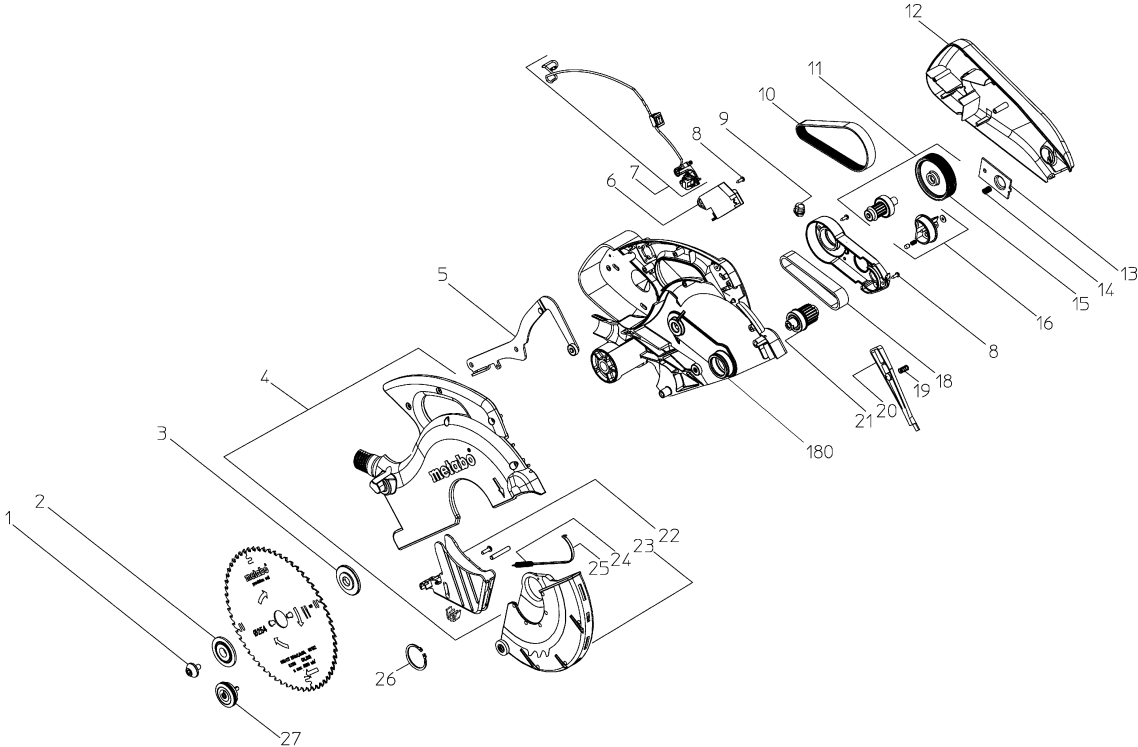

	Bedeutung der Kurzzeichen	Meaning of the symbols	Interprétation des symboles
B	Stecker	plug	fiche
C	Kondensator	condensator	condensateur
D	Funktionsdrossel	interference suppression inductance	inductance d'antiparasitage
E	Elektronik-Baustein	electronic unit	unité électronique
I	Induktionspule	induction coil	bobine d'inductance
K	Klemme	terminal	borne
L	Licht	light	lumière
M	Motor	motor	moteur
O	Überlastschutz	overload cut-out	déclencheur de surintensité
R	Drehrichtungsumschalter	reversing switch	commutateur droite-gauche
S	Schalter	switch	interrupteur
U	Umschalter	change-over switch	commutateur
K	Elektronik-Element	electronic element	élément électronique