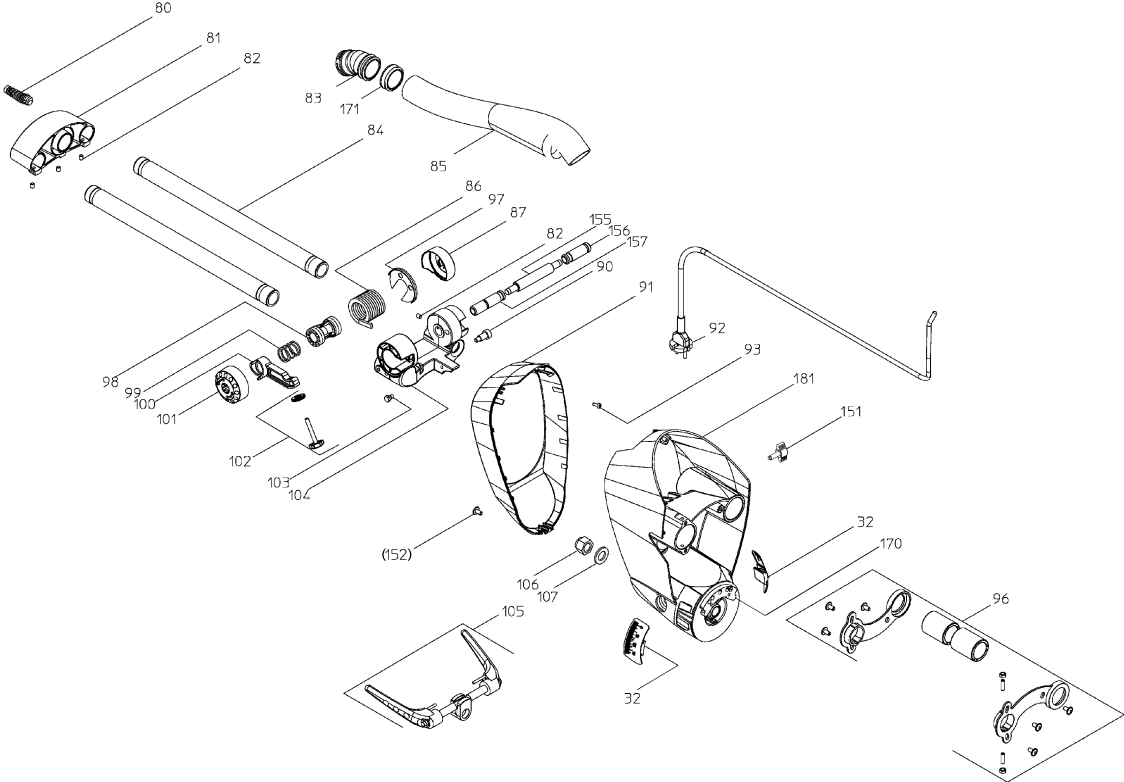

	Bedeutung der Kurzzeichen	Meaning of the symbols	Interprétation des symboles
B	Stecker	plug	fiche
C	Kondensator	condensator	condensateur
D	Funktionsdrossel	interference suppression inductance	inductance d'anti-parasitage
E	Elektronik-Baustein	electronic unit	unité électronique
I	Induktionspule	induction coil	bobine d'inductance
K	Klemme	terminal	borne
L	Licht	light	lumière
M	Motor	motor	moteur
O	Überlastschutz	overload cut-out	déclencheur de surintensité
R	Drehrichtungsumschalter	reversing switch	commutateur droite-gauche
S	Schalter	switch	interrupteur
U	Umschalter	change-over switch	commutateur
K	Elektronik-Element	electronic element	élément électronique