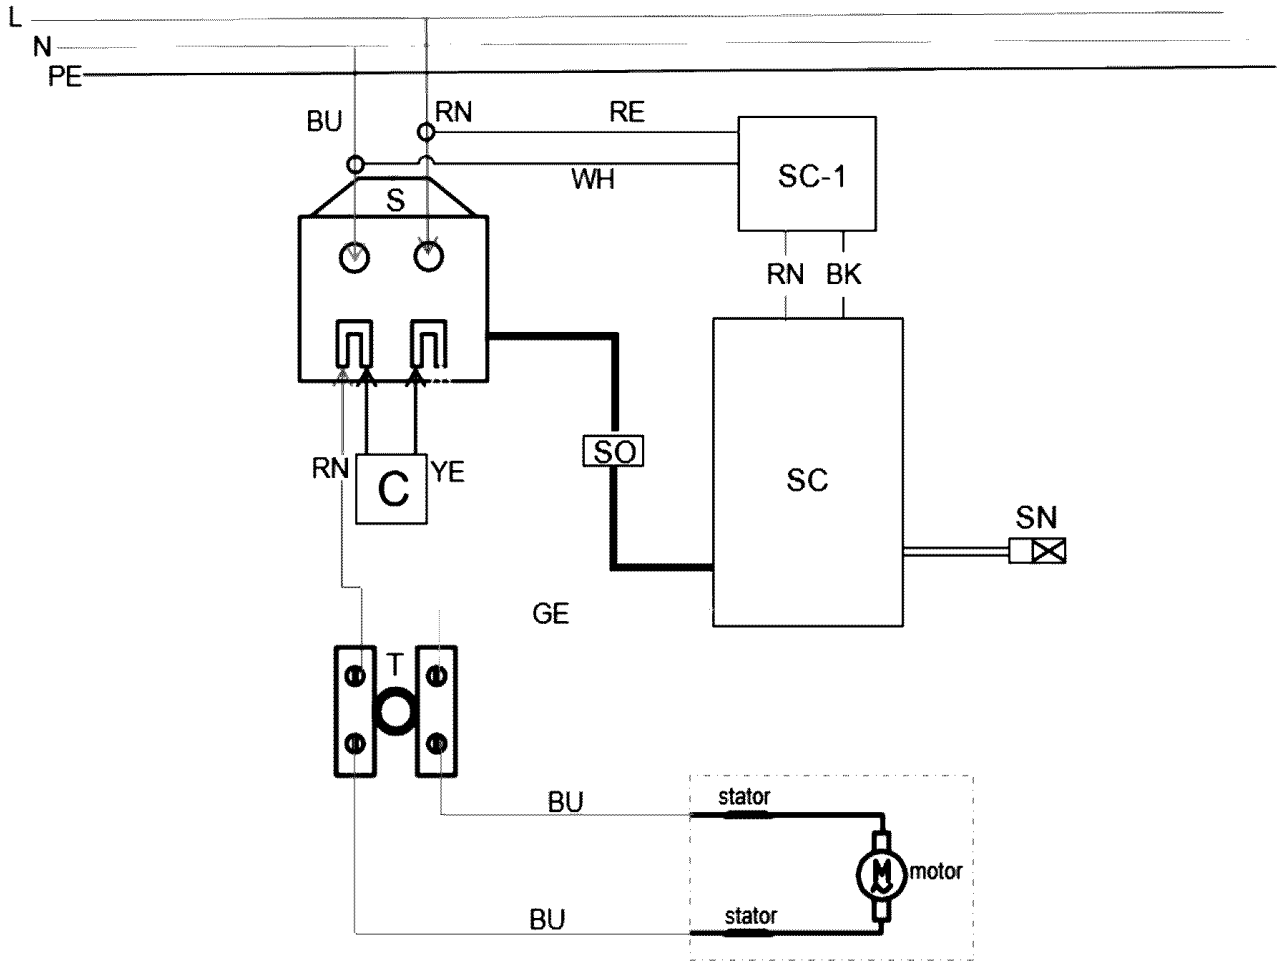

Positie	Aantal	Typenummer	Omschrijving	PG
75	2	342024690	Borgring	11
76	1	341164510	Sleufsteen	11
77	1	339149850	Spil	21
78	1	341606210	Verlenging	24
82	1	344164780	Steeksleutel	14
83	1	344164790	Steeksleutel	14
84	1	338078860	Typeplaatje	12
87	1	338135210	Typeplaatje	12
89	2	316074920	Koolborstelhouder compl.	18
90	1	344533890	Kabel compl.	19
91	1	343013740	Koolborstel	15
92	1	343458610	Handgreep rechts	21
93	1	343458620	Handgreep links	21
94	1	316074930	Buffer cpl.	22
95	1	316074950	Schakelknop compl.	12
96	1	316074960	Pakking cpl.	11
880	1	344130940	Tube vet	11
1001	1	338510850	Schakelschema	