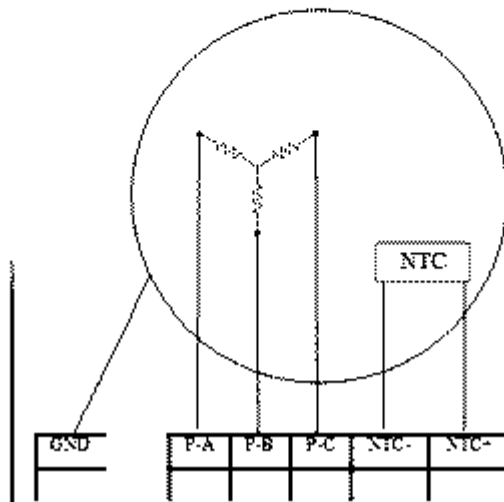

Positie	Aantal	Typenummer	Omschrijving	PG
1	1	316096340	Knop cpl.	25
2	1	316096350	Schroevenset	23
3	1	316096360	UITLAAT cpl.	29
5	1	316096380	Spil compl.	44
6	1	343445550	Hendel	23
8	1	317004920	Motor	62
9	1	330007050	Waaier	22
10	1	344113630	Remring	24
11	1	630259000	Schuurzool 150 mm, medium, multiperforat	
12	1	316096390	Elektro.unit compl.	59
13	1	316096400	Huis compl.	39
14	1	338068330	Typeplaatje	12
15	1	344531740	Apparaatstekker	27
30	1	344531170	Kabel m.CEE-stekker	33
31	1	344164210	Steeksleutel	18
1001	1	338506650	Aansluitschema	

DEROS Motor internal wiring.

White=Ground

Phases

Red=A

White=B

Black=C

NTC=Black

NTC= Red