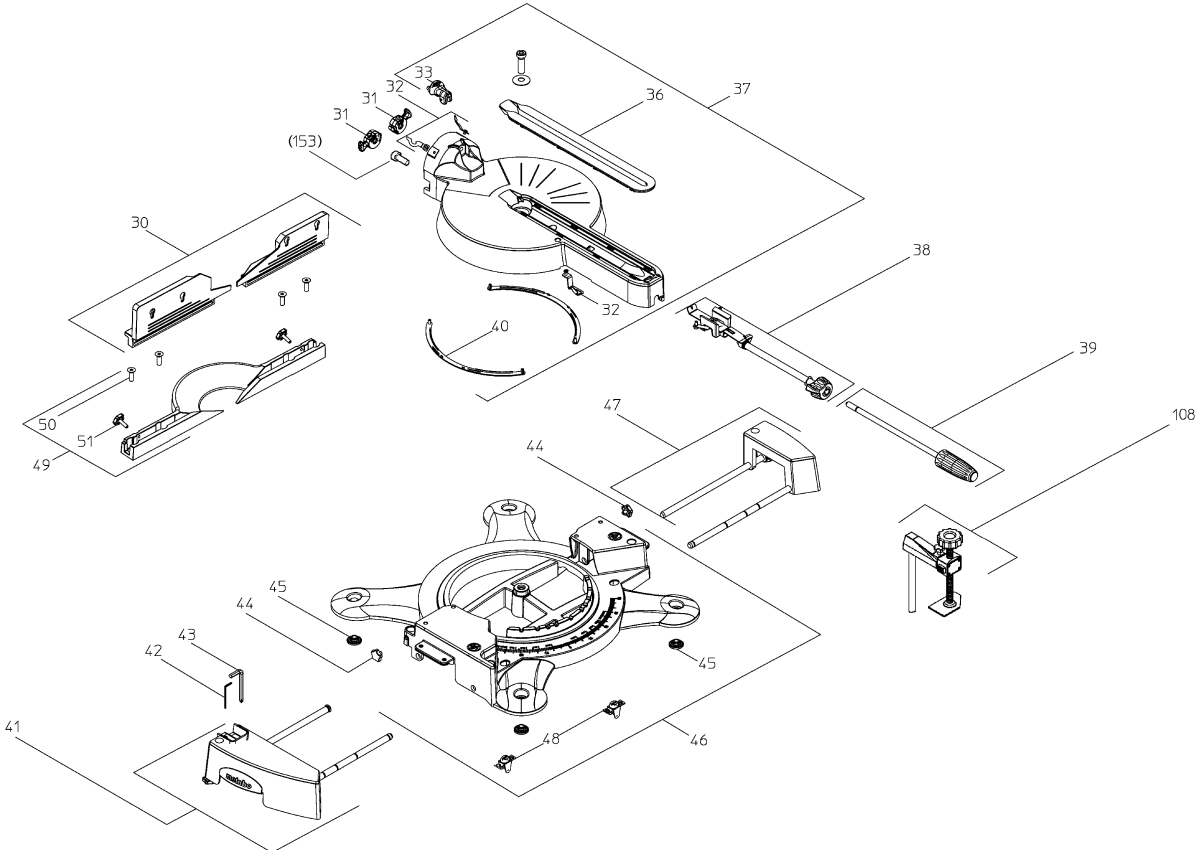

Positie	Aantal	Typenummer	Omschrijving	PG
1	1	1395739162	FLENSSCHROEF M 8x20	20
2	1	1482736579	Saegeblattkonterflansch KGS 315 Plus	24
3	1	1485736553	Saegeblattflansch KGS 315 Plus	22
4	1	1010736150	Beschermkap compl.	34
5	1	1010736753	Schwenkhebel vollst. KGS 315 Plus	30
6	1	8056736540	Transformator KGS Plus	31
7	1	1010739213	Laser vollst. KGS 315 Plus	38
8	3	6172001805	Lensplaatschroef m.lenskopschr.	11
9	1	8243740097	DOORVOERBUIJSJE	11
10	1	7233736389	Keilrippenriemen KGS 315 Plus	21
11	1	1010739248	Tussenas KGS 216/254/315 Plus	34
12	1	1381736683	Riemenschutzhaube KGS 315 Plus	23
13	1	1010739230	Saegeblattarretierung vollst.	20
14	1	7051722854	Drukveer	13
15	1	1380739255	V-GROEFSCHIIF KGS 216/254/315 Plus	34
16	1	1010739035	Transportarretierung vollst. KGS 216/254	19
18	1	7231703351	AANDRIJFRIEM HTD 300-5M-20 CXP KGT300	29
19	1	7051711623	Drukveer	11
20	1	1381736802	Haubenarretierung	12
21	1	1010739132	Saegeblattwelle vollst. KGS 216/254/315	34
22	1	339203820	Kap	19
23	1	1010737229	Pendelbeschermkap compl.	30
24	1	7051736405	Terugslagveer	11
25	1	1381736861	Strip kunststof	11
26	1	6400736810	Borgring as	11
27	1	1010736893	Flensschroef	33
30	1	1010737210	Aanvullende oplegging compl.	30
31	2	1010736257	Neigungsanslag vollst. KGS Plus	14
32	1	1010739108	Wijzer compl. KGS 216/254/315 Plus	34
33	1	1010739124	Rasterklemme vollst KGS 216/254/315 Plus	22
36	1	1010739116	Tafel-inlegstuk compl. KGS 216/254/315 P	20
37	1	1010739647	Drehtisch vollst. KGS 254/315 Plus	46
38	1	1010739159	Drehtischklemmeinheit KGS 254/315 Plus	34
39	1	1010736249	Drehgriff vollst. KGS Plus	23
40	2	1388739629	Glijschoen KGS 254/315 Plus	18
41	1	1010737423	Tafelverbreding links	31
42	1	9102076823	STIFTSLEUTEL SW 2,5 SCHWARZ	11
43	1	9102689833	STIFTSLEUTEL	16
44	2	341704570	Stergreep-schroef	13
45	4	341147920	Rubberen voet	20
46	1	1010740300	Tafel KGS 254/315 Plus	55
47	1	1010737431	Tafelverbreding links	30
48	2	1010737555	Arretierung Tischverbr. KS 254/305 Plus	21
49	1	1010736427	Geleider compl.	30
50	4	6132002060	PLATVERZONKEN SCHROEF M.BINNEN	11
51	2	341704580	Stergreep-schroef	13
60	1	1010739418	Eindkap KGS 315	34
61	1	343082440	Elektro.unit,230V 50Hz	37
62	1	1381737167	Steckerkappe Mate-N-Lock KGS Plus	13
63	1	1010739060	Kohlebuersten 230V vollst. KGS 315 Plus	28
64	1	8011739294	STATOR 230V KGS 315 Plus	35
66	1	1010739094	Rotor 230V compl. KGS 315 Plus	42