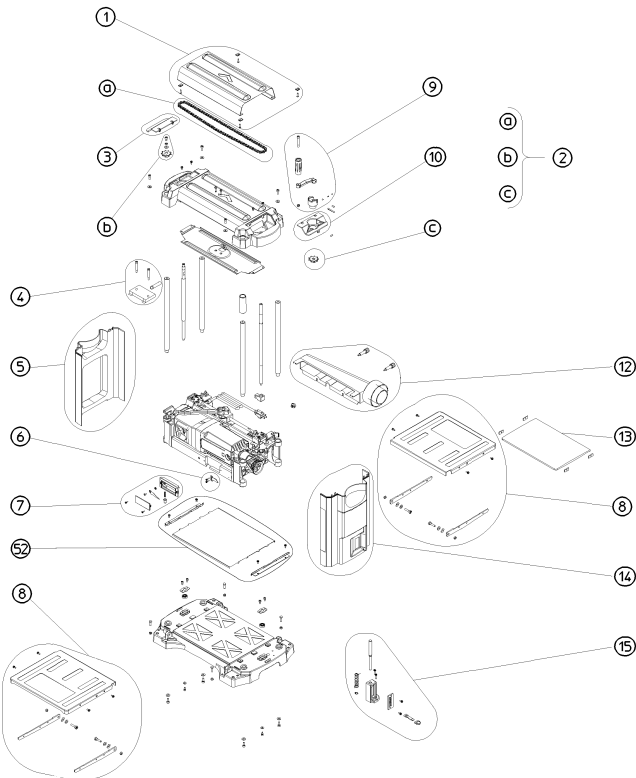

	Bedeutung der Kurzzeichen	Meaning of the symbols	Interprétation des symboles
B	Stecker	plug	fiche
C	Kondensator	condenser	condensateur
D	Funkentstördrossel	interference suppression inductance	inductance d'antiparasitage
E	Elektronik-Baustein	electronic unit	unité électronique
I	Induktionsspule	induction coil	bobine d'inductance
K	Klemme	terminal	borne
L	Licht	light	lumière
M	Motor	motor	moteur
O	Überlastschutz	overload cut-out	déclencheur de surintensité
R	Drehrichtungsumschalter	reversing switch	commutateur droite-gauche
S	Schalter	switch	interrupteur
U	Umschalter	change-over switch	commutateur
X	Elektronik-Element	electronic element	élément électronique

Positie	Aantal	Typenummer	Omschrijving	PG
1	1	1011711711	DEKSEL DH 330	30
2	1	1011711819	KETTINGSET DH 330	29
3	1	1381711729	Kap links	15
4	1	1011711746	KETTINGSPANNER DH 330	20
5	1	1381712555	DEKSEL DH 330	27
6	1	1011711770	WIJZER DH 330	18
7	1	1011711789	Zustellanzeige DH 330	24
8	2	1011711797	TAFELVERLENGING DH 330	42
9	1	1011711800	KRUK AANVOER DH 330	29
10	1	1381711737	Kap rechts	14
12	1	1011711835	SPAANAFZUIGINRICHTING DH 330	28
13	1	1388711848	ZAK TOEBEHOREN DH 330	27
14	1	1381712563	DEKSEL DH 330	27
15	1	1011711851	GELEIDER DH 330	30
20	1	1011712572	MOTOR COMPLEET 230V/60HZ DH 330	62
22	1	1011712602	ROTOR COMPLEET 230V/60HZ DH 330	52
23	1	1011712580	KOOLBORSTEL SET 230V/60HZ DH 330	29
24	1	8116706793	OVERBELASTINGSBEVEILIGING 230V-8A TS 250	22
26	1	1011712599	SCHAKELAAR 230V/60HZ DH 330	36
30	1	1011711886	KETTINGSET DH 330	28
31	1	1011711922	DRUKVEERSET DH 330	18
32	1	1011719453	AS V. MESSEN DH 330	57
33	1	1011711894	RUBBEREN AS DH 330	36
34	1	1011712610	AFDICHTING AS V. MESSEN DH 330	31
35	1	1011711860	SPANEENHEID DH 330	46
36	1	7233712030	V-GROEF DH 330	30
37	2	1011719461	LINIAAL DH 330	29
38	1	1011719470	DRUKVEERSET DH 330	14
41	1	1388727035	IMBUSSCHLUESSEL TORX	20
42	1	338063790	Typeplaatje	
43	1	1009621039	Kabel m. stekker (austr	32
50	1	316072440	GROEFSCHIJF cpl.	21
52	1	339139290	Glijplaat compl.	25