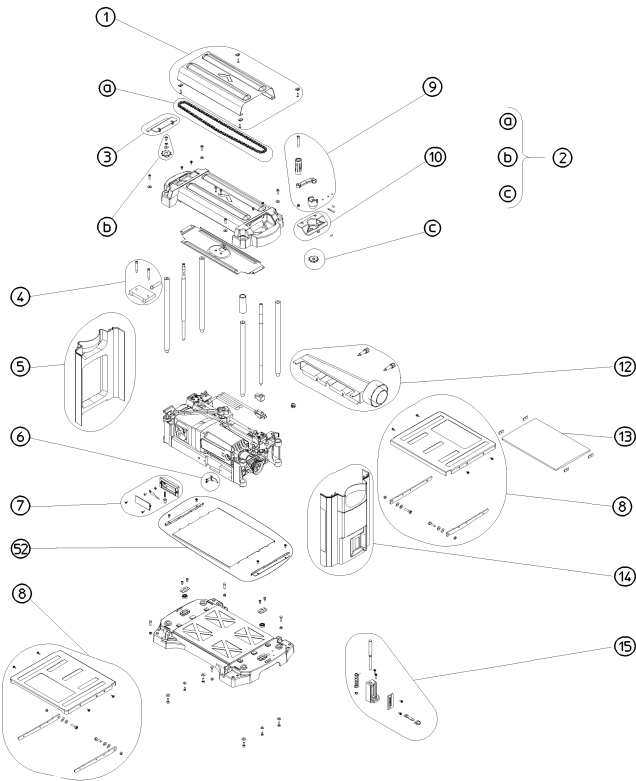

	Bedeutung der Kurzzeichen	Meaning of the symbols	Interprétation des symboles
B	Stecker	plug	fiche
C	Kondensator	condenser	condensateur
D	Funkentstördrossel	interference suppression inductance	inductance d'antiparasitage
E	Elektronik-Baustein	electronic unit	unité électronique
I	Induktionsspule	induction coil	bobine d'inductance
K	Klemme	terminal	borne
L	Licht	light	lumière
M	Motor	motor	moteur
O	Überlastschutz	overload cut-out	déclencheur de surintensité
R	Drehrichtungsumschalter	reversing switch	commutateur droite-gauche
S	Schalter	switch	interrupteur
U	Umschalter	change-over switch	commutateur
X	Elektronik-Element	electronic element	élément électronique

Positie	Aantal	Typenummer	Omschrijving	PG
1	1	1011711711	DEKSEL DH 330	30
2	1	1011711819	KETTINGSET DH 330	29
3	1	1381711729	Kap links	15
4	1	1011711746	KETTINGSPANNER DH 330	20
5	1	1381712555	DEKSEL DH 330	27
6	1	1011711770	WIJZER DH 330	18
7	1	1011711789	Zustellanzeige DH 330	24
8	2	1011711797	TAFELVERLENGING DH 330	42
9	1	1011711800	KRUK AANVOER DH 330	29
10	1	1381711737	Kap rechts	14
12	1	1011711835	SPAANAFZUIGINRICHTING DH 330	28
13	1	1388711848	ZAK TOEBEHOREN DH 330	27
14	1	1381712563	DEKSEL DH 330	27
15	1	1011711851	GELEIDER DH 330	30
20	1	1011712572	MOTOR COMPLEET 230V/60HZ DH 330	62
22	1	1011712602	ROTOR COMPLEET 230V/60HZ DH 330	52
23	1	1011712580	KOOLBORSTEL SET 230V/60HZ DH 330	29
24	1	8116706793	OVERBELASTINGSBEVEILIGING 230V-8A TS 250	22
26	1	1011712599	SCHAKELAAR 230V/60HZ DH 330	36
30	1	1011711886	KETTINGSET DH 330	28
31	1	1011711922	DRUKVEERSET DH 330	18
32	1	1011719453	AS V. MESSEN DH 330	57
33	1	1011711894	RUBBEREN AS DH 330	36
34	1	1011712610	AFDICHTING AS V. MESSEN DH 330	31
35	1	1011711860	SPANEENHEID DH 330	46
36	1	7233712030	V-GROEF DH 330	30
37	2	1011719461	LINIAAL DH 330	29
38	1	1011719470	DRUKVEERSET DH 330	14
41	1	1388727035	IMBUSSCHLUESSEL TORX	20
42	1	338063790	Typeplaatje	
43	1	1009621039	Kabel m. stekker (austr	32
50	1	316072440	GROEFSCHIJF cpl.	21
52	1	339139290	Glijplaat compl.	25