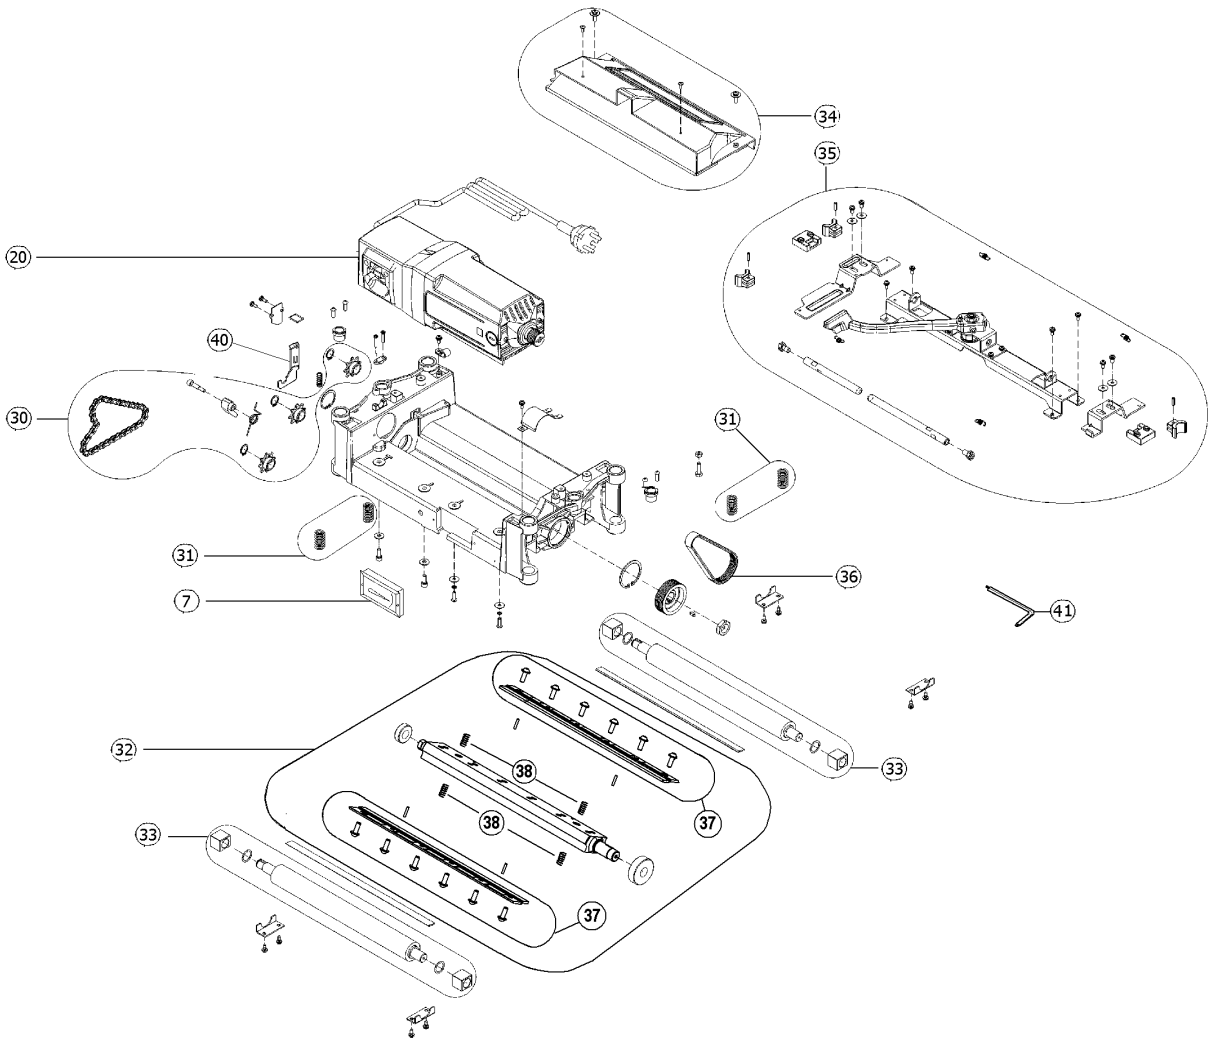

	Bedeutung der Kurzzeichen	Meaning of the symbols	Interprétation des symboles
B	Stecker	plug	fiche
C	Kondensator	condenser	condensateur
D	Funkentstördrossel	interference suppression inductance	inductance d'antiparasitage
E	Elektronik-Baustein	electronic unit	unité électronique
I	Induktionsspule	induction coil	bobine d'inductance
K	Klemme	terminal	borne
L	Licht	light	lumière
M	Motor	motor	moteur
O	Überlastschutz	overload cut-out	déclencheur de surintensité
R	Drehrichtungsumschalter	reversing switch	commutateur droite-gauche
S	Schalter	switch	interrupteur
U	Umschalter	change-over switch	commutateur
X	Elektronik-Element	electronic element	élément électronique

Positie	Aantal	Typenummer	Omschrijving	PG
1	1	1011711711	DEKSEL DH 330	30
2	1	1011711819	KETTINGSET DH 330	29
3	1	1381711729	Kap links	15
4	1	1011711746	KETTINGSPANNER DH 330	20
5	1	1381712555	DEKSEL DH 330	27
6	1	1011711770	WIJZER DH 330	18
7	1	1011711789	Zustellanzeige DH 330	24
8	2	1011711797	TAFELVERLENGING DH 330	42
9	1	1011711800	KRUK AANVOER DH 330	29
10	1	1381711737	Kap rechts	14
12	1	1011711835	SPAANAFZUIGINRICHTING DH 330	28
13	1	1388711848	ZAK TOEBEHOREN DH 330	27
14	1	1381712563	DEKSEL DH 330	27
15	1	1011711851	GELEIDER DH 330	30
20	1	1011712572	MOTOR COMPLEET 230V/60HZ DH 330	62
22	1	1011712602	ROTOR COMPLEET 230V/60HZ DH 330	52
23	1	1011712580	KOOLBORSTEL SET 230V/60HZ DH 330	29
24	1	8116706793	OVERBELASTINGSBEVEILIGING 230V-8A TS 250	22
26	1	1011712599	SCHAKELAAR 230V/60HZ DH 330	36
30	1	1011711886	KETTINGSET DH 330	28
31	1	1011711922	DRUKVEERSET DH 330	18
32	1	1011719453	AS V. MESSEN DH 330	57
33	1	1011711894	RUBBEREN AS DH 330	36
34	1	1011712610	AFDICHTING AS V. MESSEN DH 330	31
35	1	1011711860	SPANEENHEID DH 330	46
36	1	7233712030	V-GROEF DH 330	30
37	2	1011719461	LINIAAL DH 330	29
38	1	1011719470	DRUKVEERSET DH 330	14
41	1	1388727035	IMBUSSCHLUESSEL TORX	20
42	1	338063790	Typeplaatje	
43	1	1009621039	Kabel m. stekker (austr	32
50	1	316072440	GROEFSCHIJF cpl.	21
52	1	339139290	Glijplaat compl.	25