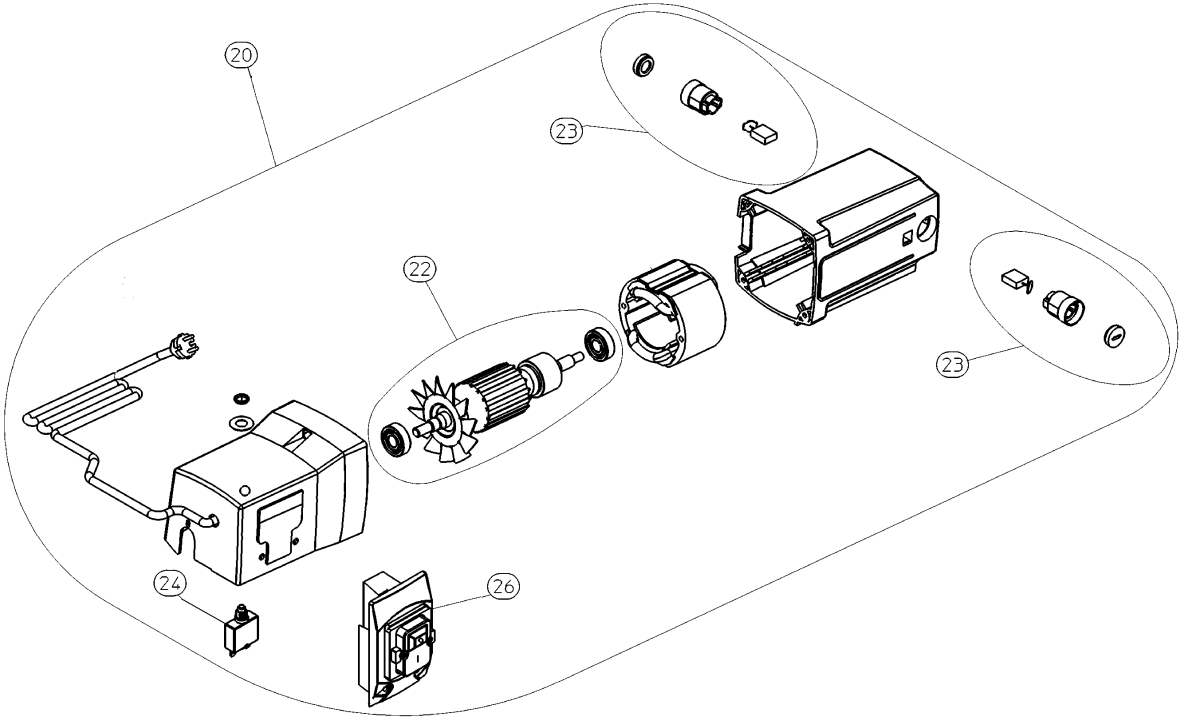

	Bedeutung der Kurzzeichen	Meaning of the symbols	Interprétation des symboles
B	Stecker	plug	fiche
C	Kondensator	condenser	condensateur
D	Funkentstördrossel	interference suppression inductance	inductance d'antiparasitage
E	Elektronik-Baustein	electronic unit	unité électronique
I	Induktionsspule	induction coil	bobine d'inductance
K	Klemme	terminal	borne
L	Licht	light	lumière
M	Motor	motor	moteur
O	Überlastschutz	overload cut-out	déclencheur de surintensité
R	Drehrichtungsumschalter	reversing switch	commutateur droite-gauche
S	Schalter	switch	interrupteur
U	Umschalter	change-over switch	commutateur
X	Elektronik-Element	electronic element	élément électronique

Positie	Aantal	Typenummer	Omschrijving	PG
1	1	1011711711	DEKSEL DH 330	30
2	1	1011711819	KETTINGSET DH 330	29
3	1	1381711729	Kap links	15
4	1	1011711746	KETTINGSPANNER DH 330	20
5	1	1381712555	DEKSEL DH 330	27
6	1	1011711770	WIJZER DH 330	18
7	1	1011711789	Zustellanzeige DH 330	24
8	2	1011711797	TAFELVERLENGING DH 330	42
9	1	1011711800	KRUK AANVOER DH 330	29
10	1	1381711737	Kap rechts	14
12	1	1011711835	SPAANAFZUIGINRICHTING DH 330	28
13	1	1388711848	ZAK TOEBEHOREN DH 330	27
14	1	1381712563	DEKSEL DH 330	27
15	1	1011711851	GELEIDER DH 330	30
20	1	1011712572	MOTOR COMPLEET 230V/60HZ DH 330	62
22	1	1011712602	ROTOR COMPLEET 230V/60HZ DH 330	52
23	1	1011712580	KOOLBORSTEL SET 230V/60HZ DH 330	29
24	1	8116706793	OVERBELASTINGSBEVEILIGING 230V-8A TS 250	22
26	1	1011712599	SCHAKELAAR 230V/60HZ DH 330	36
30	1	1011711886	KETTINGSET DH 330	28
31	1	1011711922	DRUKVEERSET DH 330	18
32	1	1011719453	AS V. MESSEN DH 330	57
33	1	1011711894	RUBBEREN AS DH 330	36
34	1	1011712610	AFDICHTING AS V. MESSEN DH 330	31
35	1	1011711860	SPANEENHEID DH 330	46
36	1	7233712030	V-GROEF DH 330	30
37	2	1011719461	LINIAAL DH 330	29
38	1	1011719470	DRUKVEERSET DH 330	14
41	1	1388727035	IMBUSSCHLUESSEL TORX	20
42	1	338063790	Typeplaatje	
43	1	1009621039	Kabel m. stekker (austr	32
50	1	316072440	GROEFSCHIJF cpl.	21
52	1	339139290	Glijplaat compl.	25