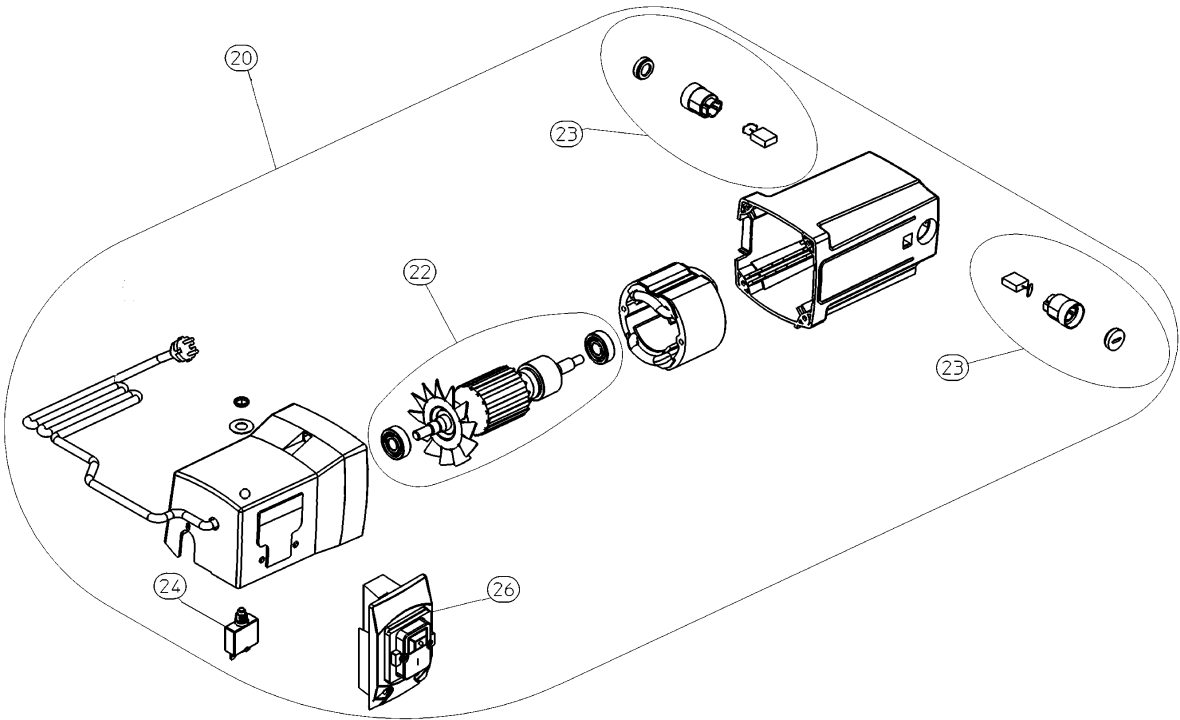

	Bedeutung der Kurzzeichen	Meaning of the symbols	Interprétation des symboles
B	Stecker	plug	fiche
C	Kondensator	condenser	condensateur
D	Funkentstördrossel	interference suppression inductance	inductance d'antiparasitage
E	Elektronik-Baustein	electronic unit	unité électronique
I	Induktionsspule	induction coil	bobine d'inductance
K	Klemme	terminal	borne
L	Licht	light	lumière
M	Motor	motor	moteur
O	Überlastschutz	overload cut-out	déclencheur de surintensité
R	Drehrichtungsumschalter	reversing switch	commutateur droite-gauche
S	Schalter	switch	interrupteur
U	Umschalter	change-over switch	commutateur
X	Elektronik-Element	electronic element	élément électronique

Positie	Aantal	Typenummer	Omschrijving	PG
1	1	1011711711	DEKSEL DH 330	30
2	1	1011711819	KETTINGSET DH 330	29
3	1	1381711729	Kap links	15
4	1	1011711746	KETTINGSPANNER DH 330	20
5	1	1381712555	DEKSEL DH 330	27
6	1	1011711770	WIJZER DH 330	18
7	1	1011711789	Zustellanzeige DH 330	24
8	2	1011711797	TAFELVERLENGING DH 330	42
9	1	1011711800	KRUK AANVOER DH 330	29
10	1	1381711737	Kap rechts	14
12	1	1011711835	SPAANAFZUIGINRICHTING DH 330	28
13	1	1388711848	ZAK TOEBEHOREN DH 330	27
14	1	1381712563	DEKSEL DH 330	27
15	1	1011711851	GELEIDER DH 330	30
20	1	1011712572	MOTOR COMPLEET 230V/60HZ DH 330	62
22	1	1011712602	ROTOR COMPLEET 230V/60HZ DH 330	52
23	1	1011712580	KOOLBORSTEL SET 230V/60HZ DH 330	29
24	1	8116706793	OVERBELASTINGSBEVEILIGING 230V-8A TS 250	22
26	1	1011712599	SCHAKELAAR 230V/60HZ DH 330	36
30	1	1011711886	KETTINGSET DH 330	28
31	1	1011711922	DRUKVEERSET DH 330	18
32	1	1011719453	AS V. MESSEN DH 330	57
33	1	1011711894	RUBBEREN AS DH 330	36
34	1	1011712610	AFDICHTING AS V. MESSEN DH 330	31
35	1	1011711860	SPANEENHEID DH 330	46
36	1	7233712030	V-GROEF DH 330	30
37	2	1011719461	LINIAAL DH 330	29
38	1	1011719470	DRUKVEERSET DH 330	14
41	1	1388727035	IMBUSSCHLUESSEL TORX	20
42	1	338063790	Typeplaatje	
43	1	1009621039	Kabel m. stekker (austr	32
50	1	316072440	GROEFSCHIJF cpl.	21
52	1	339139290	Glijplaat compl.	25