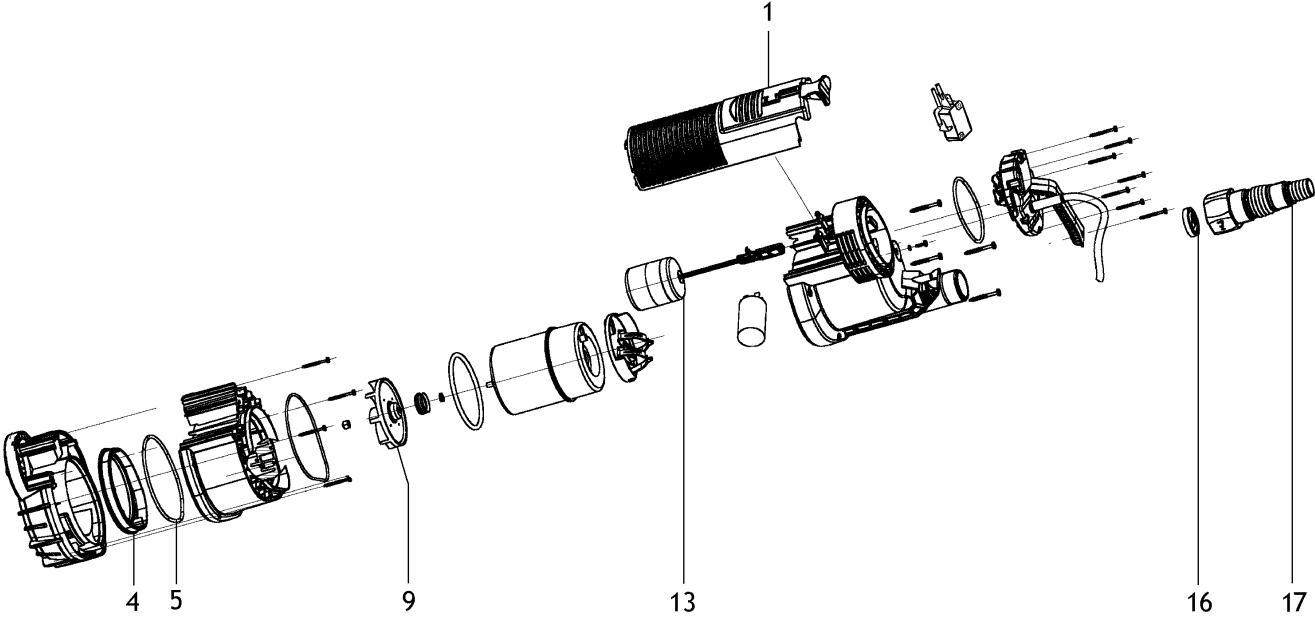

	Bedeutung der Kurzzeichen	Meaning of the symbols	Interprétation des symboles
B	Stecker	plug	fiche
C	Kondensator	condenser	condensateur
D	Funkentstördrossel	interference suppression inductance	inductance d'antiparasitage
E	Elektronik-Baustein	electronic unit	unité électronique
I	Induktionsspule	induction coil	bobine d'inductance
K	Klemme	terminal	borne
L	Licht	light	lumière
M	Motor	motor	moteur
O	Überlastschutz	overload cut-out	déclencheur de surintensité
R	Drehrichtungsumschalter	reversing switch	commutateur droite-gauche
S	Schalter	switch	interrupteur
U	Umschalter	change-over switch	commutateur
X	Elektronik-Element	electronic element	élément électronique

Positie	Aantal	Typenummer	Omschrijving	PG
1	1	1341697774	DEKSEL V. HUIS TP 12000 SI ET	26
4	1	1341697936	SLUITRING TP 7500/12000 SI ET	17
5	1	7632697923	O-RING 101,27 X 2,62 ET	13
9	1	1349697870	WIEL TP 12000 SI ET	19
13	1	1341697812	VLOTTER COMPLEET TP 12000 SI ET	28
16	1	7831718964	TERUGSLAGVENTIEL TP 7500/12000SI	20
17	1	0903061677	MULTI-ADAPTER 11/4"DOPPELN-11/4IG" 11/2"	