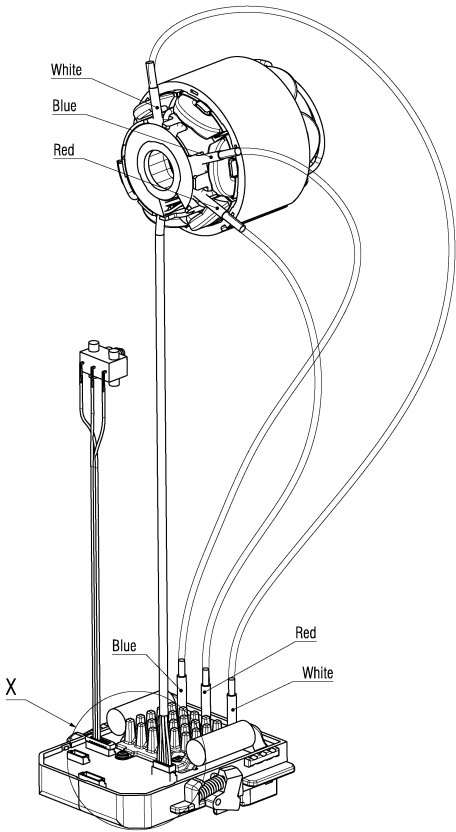

<b>Positie</b>	<b>Aantal</b>	<b>Typenummer</b>	<b>Omschrijving</b>	<b>PG</b>
54	1	342024140	Veer	11
55	1	341722800	Vleugelschroef	12
56	1	141124620	Stelschroef	11
58	1	341722870	Lenskopschroef	11
59	1	339148570	Afstelhendel	27
60	1	342001140	Steunstift	12
880	1	344130970	Tube vet 50 gr. 1,8oz	22
1001	1	338511000	Schakelschema	