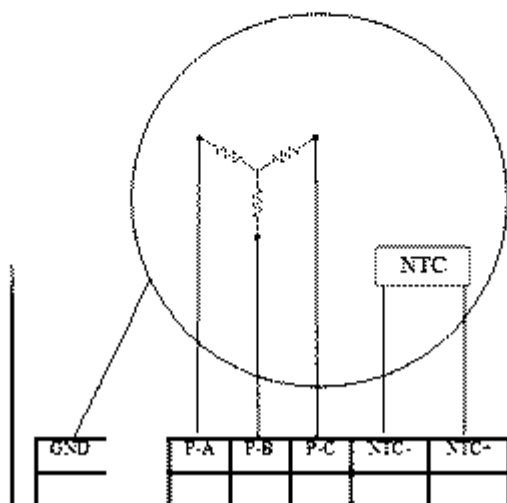

Positie	Aantal	Typenummer	Omschrijving	PG
1	1	316096340	Knop cpl.	25
2	1	316096350	Schroevenset	23
3	1	316096360	UITLAAT cpl.	29
5	1	316096380	Spil compl.	44
6	1	343445540	Hendel	21
8	1	317004910	Motor	64
9	1	330007060	Waaier	21
10	1	344113630	Remring	24
11	1	630259000	Schuurzool 150 mm, medium, multiperforat	
12	1	316096390	Elektro.unit compl.	59
13	1	316096400	Huis compl.	39
14	1	338068320	Typeplaatje	12
15	1	344531740	Apparaatstekker	27
30	1	344531170	Kabel m.CEE-stekker	33
31	1	344164210	Steeksleutel	18
1001	1	338506650	Aansluitschema	

DEROS Motor internal wiring.

White=Ground

Phases

Red=A

White=B

Black=C

NTC=Black

NTC= Red