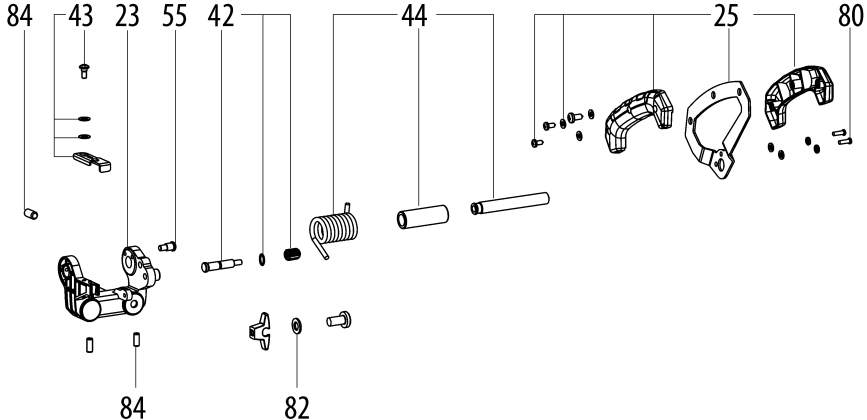

1001

Positie	Aantal	Typenummer	Omschrijving	PG
1	1	316060620	Kohlebuerstenhalter vollst.	16
2	1	343435810	Motordeksel	14
3	1	316060610	Flens compl.	21
4	1	316060650	Koolborstelset	15
5	1	343436090	LED-Leuchte	20
6	1	343436110	Abdeckung Beleuchtung	11
7	1	310011420	Stator	34
8	1	310011470	ROTOR	38
9	1	316060690	Aandrijving compl.	27
10	1	343254900	Condensator	11
11	1	316060720	Greepdeel boven cpl.	15
12	1	316056690	Schakelaar compl.	21
13	1	343440900	Netzteil	24
14	1	316055960	Drehtisch vollst.	39
15	1	316055930	Tafel compl.	39
16	1	316092910	Pendelbeschermkap compl.	27
17	1	316060840	Voet compl.	11
18	1	316060860	compl.	23
19	1	316056230	Beschermkap compl.	35
20	1	316056710	Ontkoppelingshendel compl.	14
22	1	343435740	Greepdeel onder	25
23	1	316056070	Kapparm vollst.	29
24	1	316056100	Kipparm vollst.	38
25	1	316056740	Handgreep compl.	23
26	1	316060960	Arretierung vollst.	21
27	1	316056790	Draaigreep compl.	19
28	1	315418520	Tafelverbreding rechts	26
29	1	315418490	Tafelverbreding links	28
30	1	316056270	Motorhuis compl.	28
31	1	316075690	Werkstukhouder compl.	22
32	1	316075440	Spanhendel compl.	28
33	1	316055990	Geleider compl.	31
34	1	315418540	compl.	34
35	1	343436020	Tafel-inlegstuk	14
36	1	343436070	Laser mit Halterung	22
37	1	316075450	Spaanafzuiginrichting compl.	13
38	1	343435780	Spanfanghaube	14
39	1	343436260	Afzuigtrechter	11
40	1	343436170	KABELHOUDER	11
41	1	316056870	Spijlblokkering compl.	14
42	1	316061380	Transportarretierung vollst.	12
43	1	316057450	Dieptegeleider compl.	11
44	1	316061400	Kap v.as compl.	23
45	1	343441090	Afdekking	11
46	2	344113030	Buffer	11
47	1	339136680	Abdeckung Kipparm v+h	11
48	1	316056820	Justierschraube vollst.	11
49	1	316061440	Skalensatz vollst.	15
50	1	316061470	Motor compl.	48
51	1	339147650	Glijplaat	12
52	1	316061520	EindGeleider compl.	15
53	1	343436220	Stergreep-schroef	11