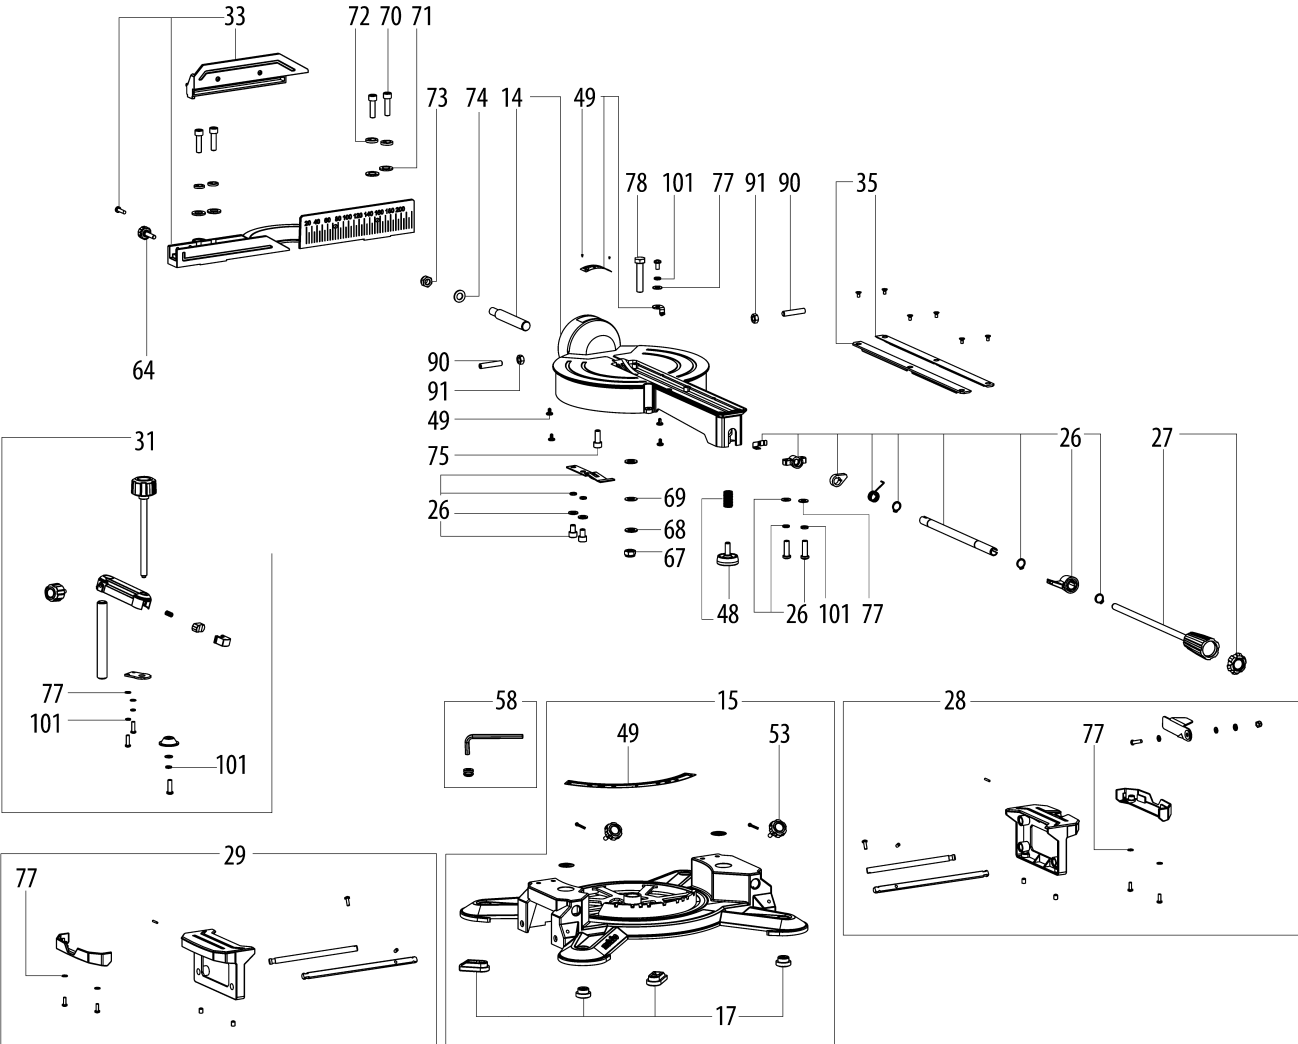

1001

Positie	Aantal	Typenummer	Omschrijving	PG
1	1	316060620	Kohlebuerstenhalter vollst.	16
2	1	343435810	Motordeksel	14
3	1	316060610	Flens compl.	21
4	1	316060650	Koolborstelset	15
5	1	343436090	LED-Leuchte	20
6	1	343436110	Abdeckung Beleuchtung	11
7	1	310011420	Stator	34
8	1	310011470	ROTOR	38
9	1	316060690	Aandrijving compl.	27
10	1	343254900	Condensator	11
11	1	316060720	Greepdeel boven cpl.	15
12	1	316056690	Schakelaar compl.	21
13	1	343440900	Netzteil	24
14	1	316055960	Drehtisch vollst.	39
15	1	316055930	Tafel compl.	39
16	1	316092910	Pendelbeschermkap compl.	27
17	1	316060840	Voet compl.	11
18	1	316060860	compl.	23
19	1	316056230	Beschermkap compl.	35
20	1	316056710	Ontkoppelingshendel compl.	14
22	1	343435740	Greepdeel onder	25
23	1	316056070	Kapparm vollst.	29
24	1	316056100	Kipparm vollst.	38
25	1	316056740	Handgreep compl.	23
26	1	316060960	Arretierung vollst.	21
27	1	316056790	Draaigreep compl.	19
28	1	315418520	Tafelverbreding rechts	26
29	1	315418490	Tafelverbreding links	28
30	1	316056270	Motorhuis compl.	28
31	1	316075690	Werkstukhouder compl.	22
32	1	316075440	Spanhendel compl.	28
33	1	316055990	Geleider compl.	31
34	1	315418540	compl.	34
35	1	343436020	Tafel-inlegstuk	14
36	1	343436070	Laser mit Halterung	22
37	1	316075450	Spaanafzuiginrichting compl.	13
38	1	343435780	Spanfanghaube	14
39	1	343436260	Afzuigtrechter	11
40	1	343436170	KABELHOUDER	11
41	1	316056870	Spijlblokkering compl.	14
42	1	316061380	Transportarretierung vollst.	12
43	1	316057450	Dieptegeleider compl.	11
44	1	316061400	Kap v.as compl.	23
45	1	343441090	Afdekking	11
46	2	344113030	Buffer	11
47	1	339136680	Abdeckung Kipparm v+h	11
48	1	316056820	Justierschraube vollst.	11
49	1	316061440	Skalensatz vollst.	15
50	1	316061470	Motor compl.	48
51	1	339147650	Glijplaat	12
52	1	316061520	EindGeleider compl.	15
53	1	343436220	Stergreep-schroef	11