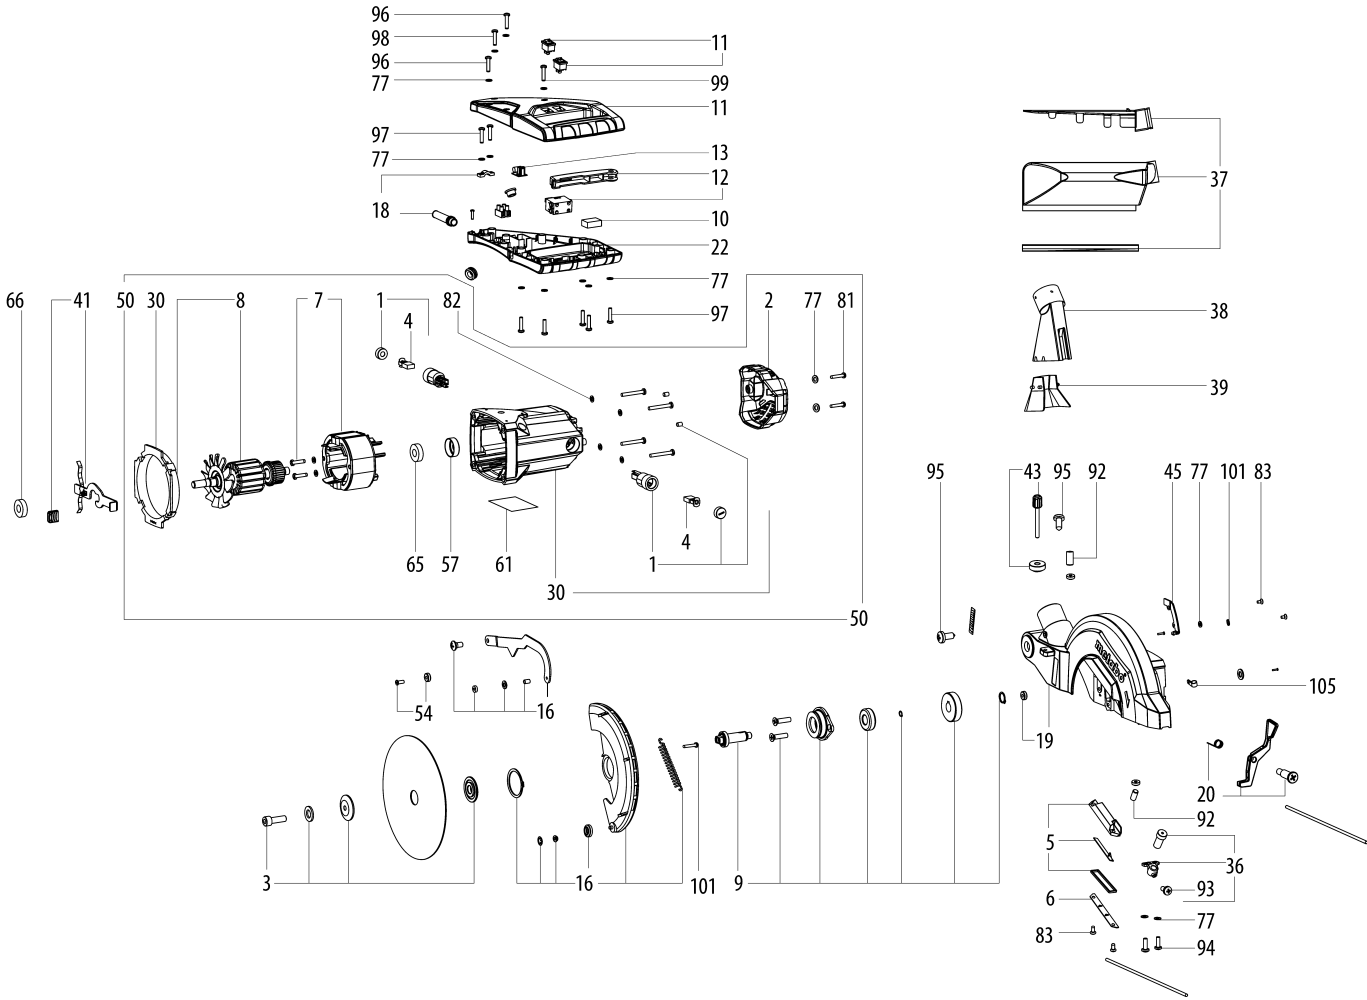

1001

Positie	Aantal	Typenummer	Omschrijving	PG
1	1	316060620	Kohlebuerstenhalter vollst.	16
2	1	343435810	Motordeksel	14
3	1	316060610	Flens compl.	21
4	1	316060650	Koolborstelset	15
5	1	343436090	LED-Leuchte	20
6	1	343436110	Abdeckung Beleuchtung	11
7	1	310011420	Stator	34
8	1	310011470	ROTOR	38
9	1	316060690	Aandrijving compl.	27
10	1	343254900	Condensator	11
11	1	316060720	Greepdeel boven cpl.	15
12	1	316056690	Schakelaar compl.	21
13	1	343440900	Netzteil	24
14	1	316055960	Drehtisch vollst.	39
15	1	316055930	Tafel compl.	39
16	1	316092910	Pendelbeschermkap compl.	27
17	1	316060840	Voet compl.	11
18	1	316060860	compl.	23
19	1	316056230	Beschermkap compl.	35
20	1	316056710	Ontkoppelingshendel compl.	14
22	1	343435740	Greepdeel onder	25
23	1	316056070	Kapparm vollst.	29
24	1	316056100	Kipparm vollst.	38
25	1	316056740	Handgreep compl.	23
26	1	316060960	Arretierung vollst.	21
27	1	316056790	Draaigreep compl.	19
28	1	315418520	Tafelverbreding rechts	26
29	1	315418490	Tafelverbreding links	28
30	1	316056270	Motorhuis compl.	28
31	1	316075690	Werkstukhouder compl.	22
32	1	316075440	Spanhendel compl.	28
33	1	316055990	Geleider compl.	31
34	1	315418540	compl.	34
35	1	343436020	Tafel-inlegstuk	14
36	1	343436070	Laser mit Halterung	22
37	1	316075450	Spaanafzuiginrichting compl.	13
38	1	343435780	Spanfanghaube	14
39	1	343436260	Afzuigtrechter	11
40	1	343436170	KABELHOUDER	11
41	1	316056870	Spijlblokkering compl.	14
42	1	316061380	Transportarretierung vollst.	12
43	1	316057450	Dieptegeleider compl.	11
44	1	316061400	Kap v.as compl.	23
45	1	343441090	Afdekking	11
46	2	344113030	Buffer	11
47	1	339136680	Abdeckung Kipparm v+h	11
48	1	316056820	Justierschraube vollst.	11
49	1	316061440	Skalensatz vollst.	15
50	1	316061470	Motor compl.	48
51	1	339147650	Glijplaat	12
52	1	316061520	EindGeleider compl.	15
53	1	343436220	Stergreep-schroef	11