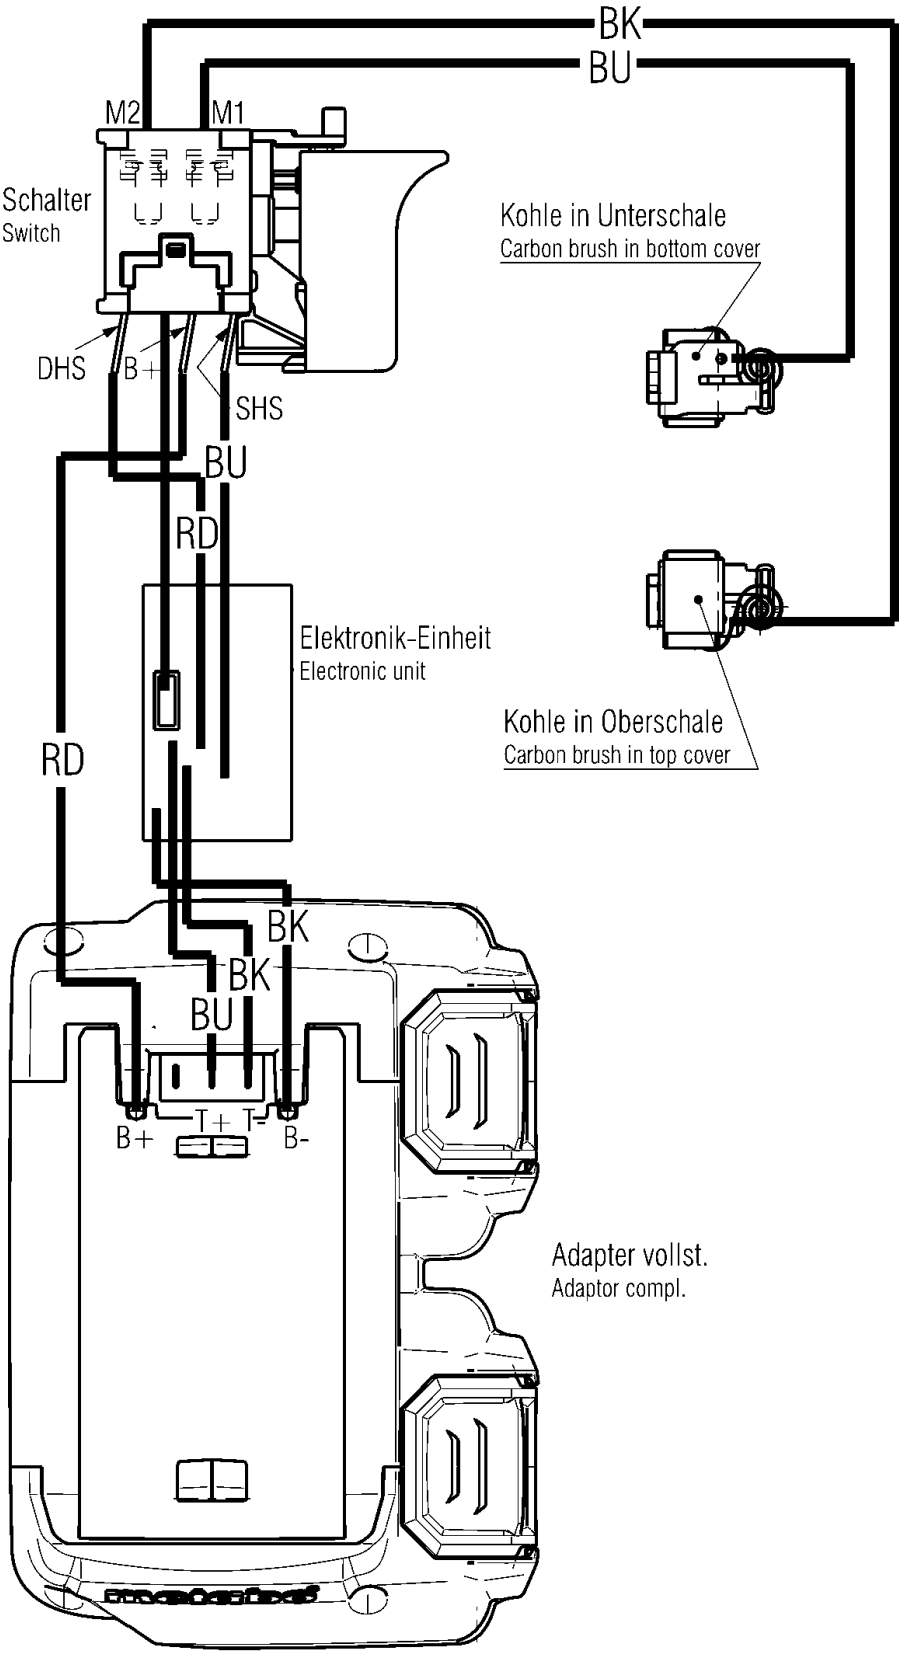

Posisjon	Antall	Produktnummer	Betegnelse	PG
84	1	316047900	S - KOPLING	33
85	1	316048840	Spring-locked connecting pin compl.	28
90	1	338068260	_____fff_____	11
880	1	344130800	FEDT GF 126	26
885	0	136012090	Grease	47
1001	1	338506230	Wiring diagram	