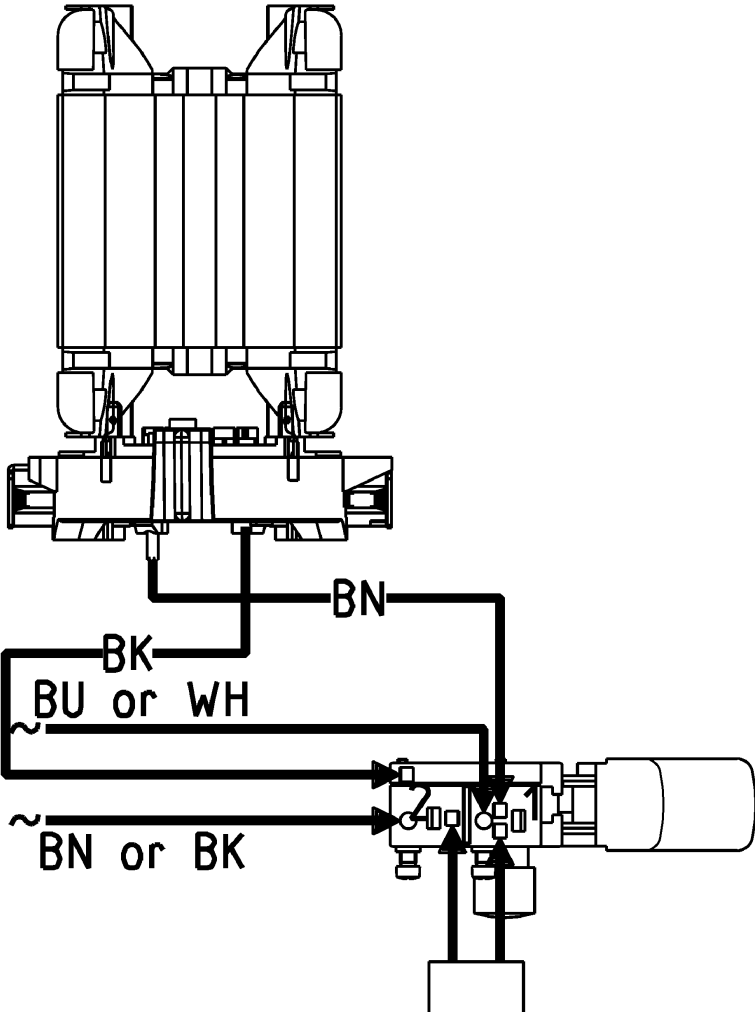

Posisjon	Antall	Produktnummer	Betegnelse	PG
1	1	341701940	SKRUE F,SPINDEL 625	12
2	1	141181680	LÅSERING TIL BE 720/2	11
3	1	341603640	SPINDEL	28
4	2	339006750	Ring	11
5	3	141122490	SKRUE	12
6	1	316035300	Gear housing cpl.	33
7	1	343378830	Cover with seal	14
8	1	341540010	FØRINGSBOLT	16
9	1	340004010	Sliding block	20
10	1	339129270	KONTAKTKLO	12
11	1	316030370	SIKKERHEDSKOBLING	34
12	1	344095910	SEAL	12
13	1	316031000	Gear flange cpl.	34
14	1	344095920	GUMMIMUFFE	11
15	1	339210830	PAKNING	13
16	1	143110220	KUGLELEJE 6002 RS	26
17	1	341055650	SLAGRING	15
18	1	141155810	SKIVE	11
19	1	316029530	BRYTER	14
21	1	314000630	STØTTEGREB 6010	25
22	1	338043750	Rating plate	12
23	1	343374280	DÆKSEL	18
24	1	343406870	AFBRYDER UHE 22/28	30
25	5	141117060	SELVSK,SKRUE ST 4.2X22	12
26	1	343393020	PISTOLGREP 2 DELT	20
27	2	344092220	GUMMIPROP TIL Ba 0775	11
28	1	343362490	KABELKLEMME 710	12
29	1	343376040	TETNINGSRING	12
30	1	143115800	Ball bearing, 8x22x7	13
31	1	310007830	ANKER UHE 22/28,230V	43
32	1	143115660	KUGLELEJE 626 2Z	13
33	1	343374270	MELLEMFLANGE	18
34	1	143192430	O-RING	12
35	2	141118260	SELVSK,SKRUE ST 3.5X60	11
36	1	311009800	FELT UHE 22/ 28,230V	26
37	1	315012650	MOTORHUS	24
38	1	338122160	M-Label,08 52x22	11
39	1	399999990	Part not needed	
40	2	338115410	PILE SKILT	11
41	1	316028100	KULHOLDER KPL UHE 22/28	27
42	1	316034550	Brush set 230V/120V	25
43	1	343253780	KONDENSATOR	16
44	1	344493180	KABEL MED STIKK	27
46	1	344101160	KABELBESKYTTER	13
47	1	316035730	VIFTE	18
882	1	344130970	FETT 50 GRAM	22
1001	1	338504130	Diagram	

Circuit Block Diagram