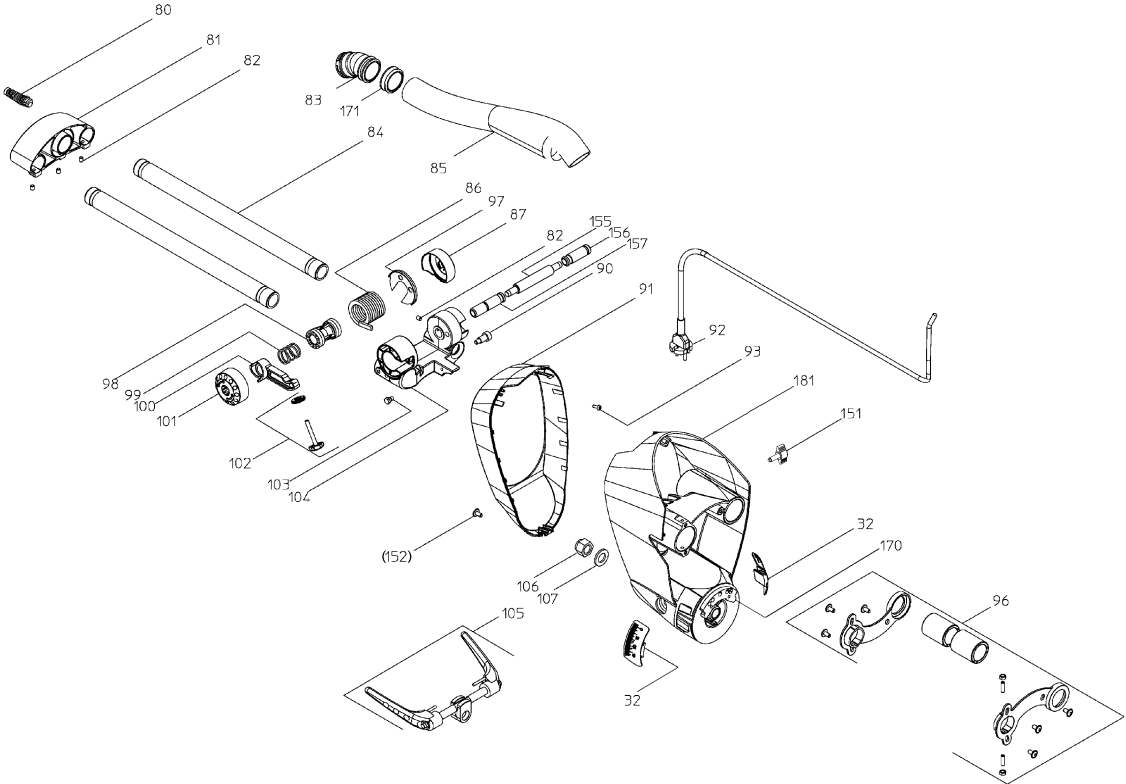

	Bedeutung der Kurzzeichen	Meaning of the symbols	Interprétation des symboles
B	Stecker	plug	fiche
C	Kondensator	condensator	condensateur
D	Funktionsdrossel	interference suppression inductance	inductance d'anti-parasitage
E	Elektronik-Baustein	electronic unit	unité électronique
I	Induktionspule	induction coil	bobine d'inductance
K	Klemme	terminal	borne
L	Licht	light	lumière
M	Motor	motor	moteur
O	Überlastschutz	overload cut-out	déclencheur de surintensité
R	Drehrichtungsumschalter	reversing switch	commutateur droite-gauche
S	Schalter	switch	interrupteur
U	Umschalter	change-over switch	commutateur
K	Elektronik-Element	electronic element	élément électronique