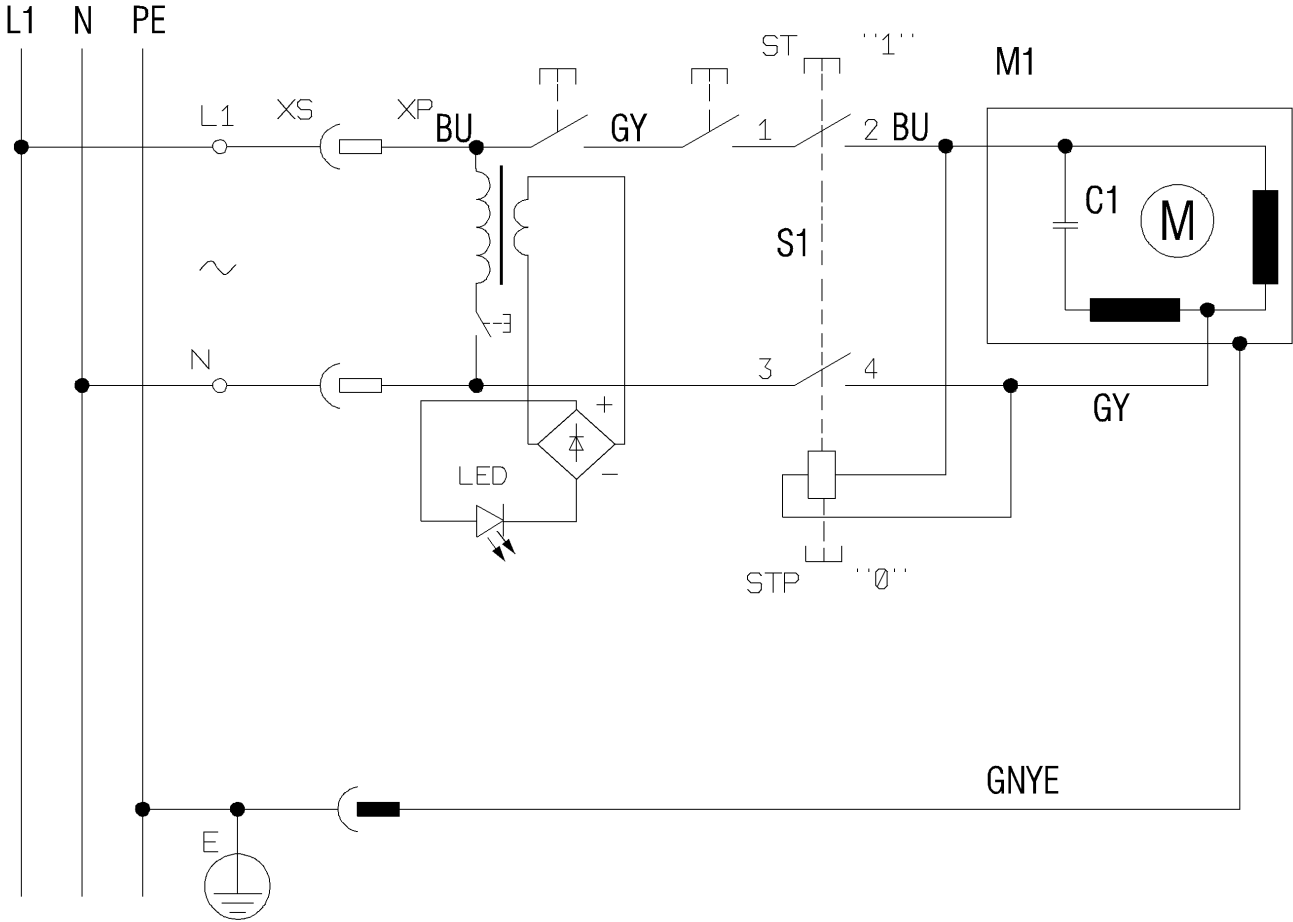

Posisjon	Antall	Produktnummer	Betegnelsen	PG
1	1	338067090	TYPESKILT	11
3	1	316095890	Door compl.	30
4	3	176112160	Ball bearing,10x22x6	23
5	1	343444110	Cover cap	12
6	1	316095900	ROLLER GUIDE	22
7	2	316096030	Safety switch cpl.	22
8	1	316095910	Angular guide compl.	19
9	1	343433180	Push stick	15
12	1	316095920	Clamping device compl.	26
19	1	316095120	Guard button comp.	17
23	1	343255040	Capacitor 12uF	17
24	1	317004840	Motor compl.,230V	51
26	1	343444200	Table insert	11
27	1	316095940	fence comp.	50
33	1	343411480	Switch	24
36	1	316095960	BRUSH STRIP cpl.	13
38	1	316095970	Guide roller compl.	25
42	1	315419810	KIPSEGMENT TIL BORD	22
43	1	1009621039	Cable with plug	32
44	4	141113850	ZH-SKRUE M 6X16	12
45	4	141113290	SEKSKT,SKRUE M 6X16	11
46	1	315419800	KIPSEGMENT TIL BORD	21
48	1	343444180	Suction adaptor	16
49	4	141150130	SKIVE	11
50	4	141155240	SKIVE	12
51	1	316096040	Taper groove pulley cpl.	15
52	4	141130100	SEKSKANT-MØTRIK M 6	11
53	1	141124460	AKSEL TIL SKRUEHÅNDTAG	11
54	6	141124560	RAISED CHEESE HEAD SCREW	11
55	1	316095980	FØRINGSPROFIL cpl.	24
56	4	141113680	ZH-SKRUE M 5X12 (525/1027)	12
57	1	316095990	Door compl.	29
58	1	316096060	LED Lampe cpl.	27
59	4	141190480	Washer	11
60	4	141150270	FJEDERRING DSW 3150	11
61	1	316065060	Parallel guide compl.	31
70	2	344101940	GUMMIBANDAGE	23
71	2	141180040	SIKRINGSRING	11
72	1	316064160	BANDSAW WHEEL, UPPER	30
73	4	143115740	KUGLELEJE	16
74	6	141110270	Hexagon head screw	11
75	1	341519700	BEARING SHAFT	17
76	1	316096050	HØJDEJUSTERING cpl.	29
78	1	339148760	FENCE	11
81	4	343444230	Thumbscrew	11
84	1	316096070	Lower Pulley	32
85	1	344530970	Cable compl.	26
86	1	344260420	Driving Belt	23
87	1	315419870	STØTTEKAPPE 1027	14
89	1	339148780	Push-fit protective plate	12
96	2	341166550	Door lock system	22
1001	1	338510170	Wiring diagram	

M1: induction motor 220-240V / 50Hz  
S1: KJD6  
C1: 12 $\mu$ F