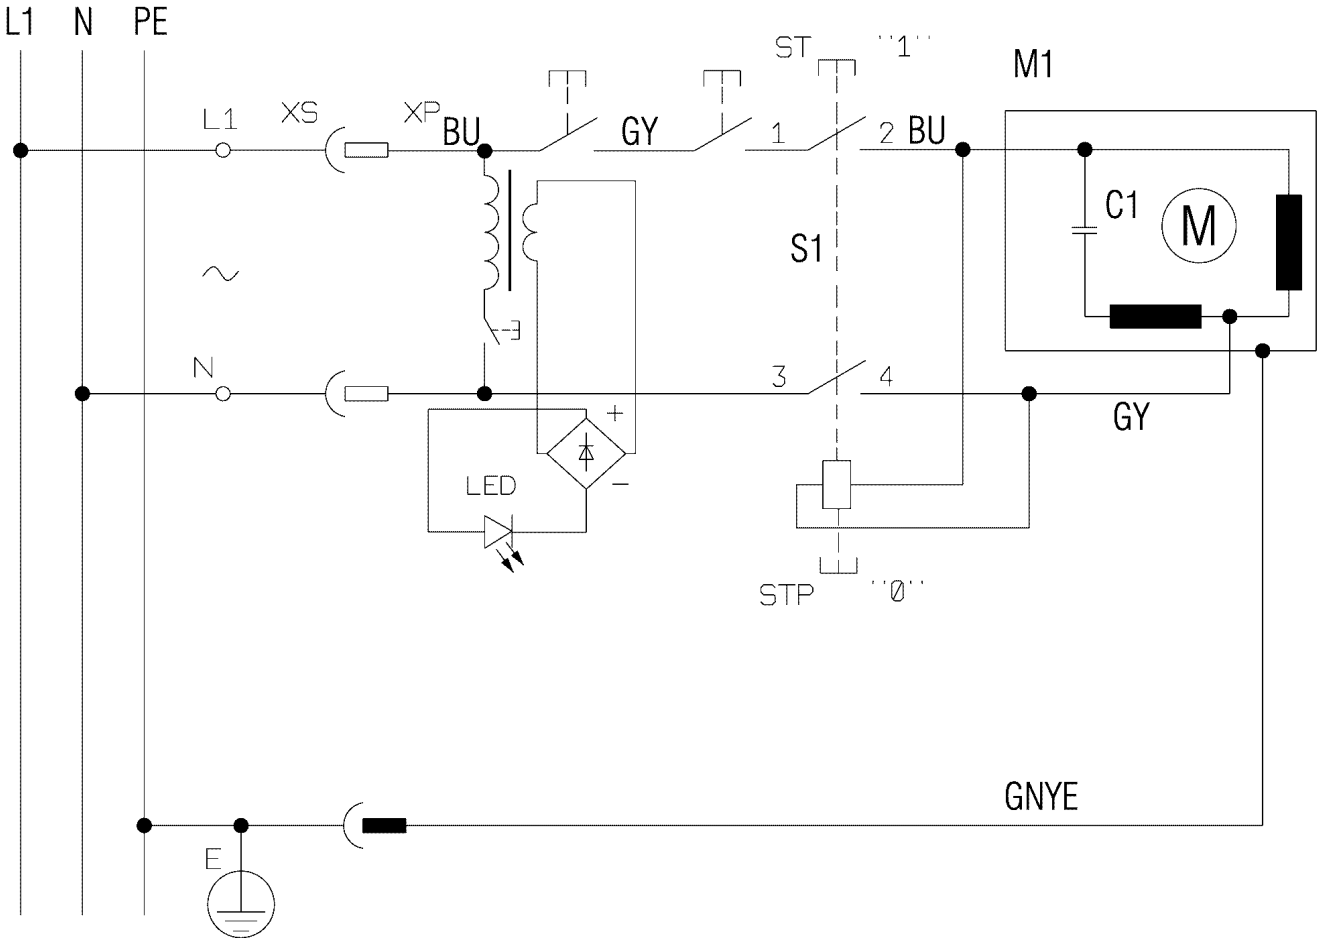

Posisjon	Antall	Produktnummer	Betegnelse	PG
69	1	316095780	Taper groove pulley cpl.	29
72	1	316095790	ROLLER GUIDE ASSEMBLY	30
73	1	316095800	HJUL SETT cpl.	34
74	1	316095110	Table side extension compl.	31
75	2	316095130	Carry handle comp.	25
76	1	316095810	LED Lampe cpl.	20
77	1	344530940	Cable compl.	25
79	1	316095820	VÆRKTØYHOLDER cpl.	12
80	1	316095830	UNDERSTELL cpl.	52
81	1	316095840	Screw set compl.	27
82	1	338067100	Rating plate	11
83	1	343255130	capacitor	23
84	1	343445370	FAN WING	18
85	1	339204860	Cover	19
1001	1	338506180	Wiring diagram	

M1: induction motor 220-240V / 50-60Hz
S1: KJD12
C1: 22μF