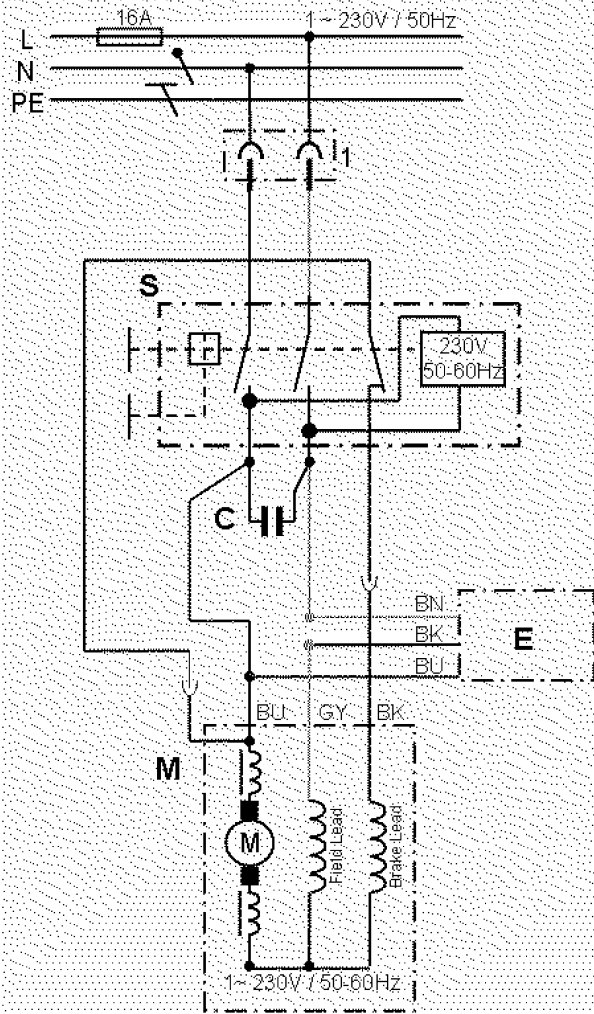

	Bedeutung der Kurzzeichen	Meaning of the symbols
C	Kondensator	capacitor
E	Elektronik-Baustein	Electronic unit
M	Motor	Motor
S	Schalter	Switch
BK	Schwarz	Black
BN	Braun	Brown
BU	Blau	Blue
GY	Grau	Grey

Posisjon	Antall	Produktnummer	Betegnelse	PG
1	1	338057640	TYPESKILT	11
2	1	338123720	Hinweisschild Funktionserklaerung Lock	11
3	1	338123670	Scale	15
4	1	316052410	Table insert compl.	24
5	1	316052420	BLADE COLLAR	19
6	1	316052430	Wheel guard compl.	23
7	1	343409960	Switch	26
8	1	315418220	Table side extension compl.	42
9	1	316052440	Table extension compl.	31
10	1	316052450	Parallel guide compl.	37
11	1	341161460	Guide rail	30
12	1	331050830	PARALLELANSLAG (KLEMME ENHED)	17
13	1	316052460	Angular guide compl.	31
14	1	316097110	Riving knife compl.	28
15	1	316052480	Motor compl.	56
16	1	310010690	Armature w. Ball bearing	41
17	1	316052490	Gear-box compl.	29
18	2	343001190	Brush holder	17
19	1	343013100	Carbon brush set	17
21	1	343433170	Saw blade cover lower	25
22	1	316052510	Spindle stop compl.	16
23	1	316052520	Handwheel compl.	22
24	1	344099440	Rubber foot right	14
25	1	344099450	Rubber foot left	14
26	1	316052530	JOINT ARM left, cpl.	35
27	1	316052540	JOINT ARM right, cpl.	36
28	2	344099460	BEN TIL	27
29	2	316052570	Leg cpl.	29
30	2	316052580	Wheel compl.	26
31	1	316052590	Table compl.	54
32	1	316052600	Guide Swivelling frame compl.	19
34	1	344499250	Cable with plug	28
35	1	316052610	Exhaust nozzle compl.	15
36	1	316052620	Housing compl.	35
37	1	316052630	SAVKLINGE DEPOT	31
38	1	343433180	Push stick	15
39	1	341210480	Key	13
40	1	340033540	Bevel gear	29
41	1	320050750	Ball bearing	15
42	1	320050760	Ball bearing	15
43	1	340033550	Bevel gear set	25
44	1	344099620	Suction hose	27
45	1	316054750	GLIDE PIECE cpl.	19
46	1	343431310	Base	14
47	1	343083300	Electronic unit	37
48	1	316097300	Gear flange compl.	33
53	1	316097240	Foot compl.	23
54	4	141112210	U/SÆNK,SKRUE M 5X8	11
55	1	8050734103	Condenser	11
1001	1	338505650	Wiring Diagram	