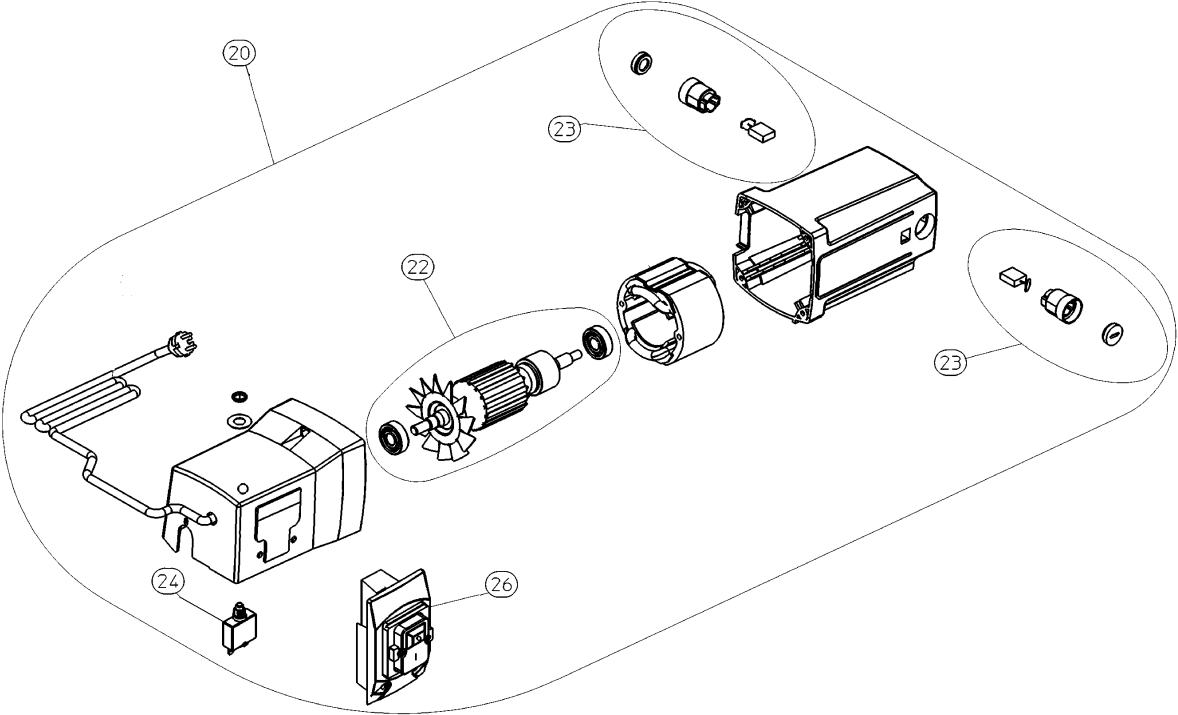

	Bedeutung der Kurzzeichen	Meaning of the symbols	Interprétation des symboles
B	Stecker	plug	fiche
C	Kondensator	condenser	condensateur
D	Funkentstördrossel	interference suppression inductance	inductance d'antiparasitage
E	Elektronik-Baustein	electronic unit	unité électronique
I	Induktionsspule	induction coil	bobine d'inductance
J	Klemme	terminal	borne
K	Licht	light	lumière
M	Motor	motor	moteur
O	Überlastschutz	overload cut-out	déclencheur de surintensité
R	Drehrichtungsumschalter	reversing switch	commutateur droite-gauche
S	Schalter	switch	interrupteur
U	Umschalter	change-over switch	commutateur
X	Elektronik-Element	electronic element	élément électronique

Posisjon	Antall	Produktnummer	Betegnelse	PG
1	1	1011711711	LID ASSEMBLY DH 330	30
2	1	1011711819	CHAIN SET DH 330	29
3	1	1381711729	Cap left	15
4	1	1011711746	CHAIN TENSIONER DH 330	20
5	1	1381712555	LID ASSEMBLY DH 330	27
6	1	1011711770	POINTER DH 330	18
7	1	1011711789	Planing depth gauge assembly	24
8	2	1011711797	TABLE REAR EXTENSION DH 330	42
9	1	1011711800	CRANK DH 330	29
10	1	1381711737	Cap right	14
12	1	1011711835	UDSUGNINGSSKÆRM DH 330	28
13	1	1388711848	ACCESSORY BAG DH 330	27
14	1	1381712563	LID ASSEMBLY DH 330	27
15	1	1011711851	FENC DH 330	30
20	1	1011712572	MOTOR C/W 230V/60HZ DH 330	62
22	1	1011712602	ARMATURE ASSEMBLY 230V/60HZ DH 330	52
23	1	1011712580	KUL SÆT 230V/60HZ DH 330	29
24	1	8116706793	RELÉ 230V-8A TS 250	22
26	1	1011712599	SWITCH 230V/60HZ DH 330	36
30	1	1011711886	KJEDE SETT DH 330	28
31	1	1011711922	PRESSURE SPRINGS DH 330	18
32	1	1011719453	CUTTERBLOCK DH 330	57
33	1	1011711894	RUBBER ROLLER DH 330	36
34	1	1011712610	CUTTERBLOCK GUARD DH 330	31
35	1	1011711860	TENSION UNIT DH 330	46
36	1	7233712030	REIM DH 330	30
37	2	1011719461	CUTTERBLOCK WEDGE DH 330	29
38	1	1011719470	PRESSURE SPRINGS DH 330	14
41	1	1388727035	Inbus-key torx	20
42	1	338063790	Rating plate	
43	1	1009621039	Cable with plug	32
50	1	316072440	POLYREMSKIVE cpl.	21
52	1	339139290	Sliding sheet compl.	25