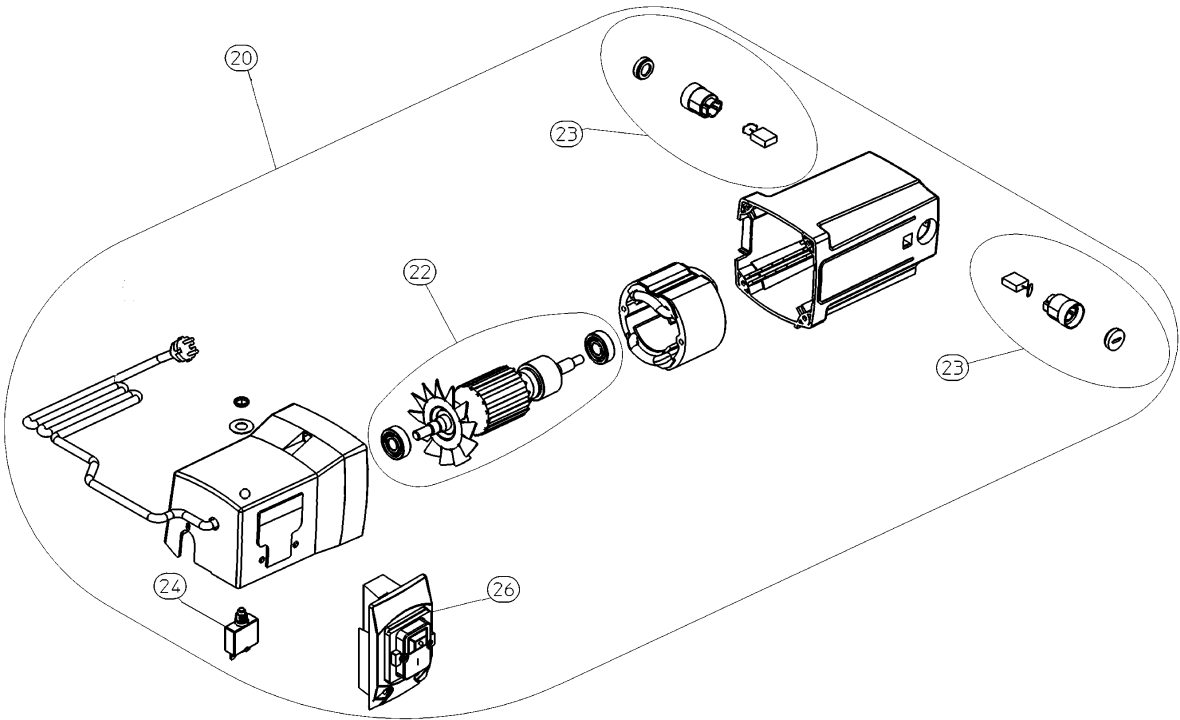

	Bedeutung der Kurzzeichen	Meaning of the symbols	Interprétation des symboles
B	Stecker	plug	fiche
C	Kondensator	condenser	condensateur
D	Funkentstördrossel	interference suppression inductance	inductance d'antiparasitage
E	Elektronik-Baustein	electronic unit	unité électronique
I	Induktionsspule	induction coil	bobine d'inductance
J	Klemme	terminal	borne
K	Licht	light	lumière
M	Motor	motor	moteur
O	Überlastschutz	overload cut-out	déclencheur de surintensité
R	Drehrichtungsumschalter	reversing switch	commutateur droite-gauche
S	Schalter	switch	interrupteur
U	Umschalter	change-over switch	commutateur
X	Elektronik-Element	electronic element	élément électronique

Posisjon	Antall	Produktnummer	Betegnelse	PG
1	1	1011711711	LID ASSEMBLY DH 330	30
2	1	1011711819	CHAIN SET DH 330	29
3	1	1381711729	Cap left	15
4	1	1011711746	CHAIN TENSIONER DH 330	20
5	1	1381712555	LID ASSEMBLY DH 330	27
6	1	1011711770	POINTER DH 330	18
7	1	1011711789	Planing depth gauge assembly	24
8	2	1011711797	TABLE REAR EXTENSION DH 330	42
9	1	1011711800	CRANK DH 330	29
10	1	1381711737	Cap right	14
12	1	1011711835	UDSUGNINGSSKÆRM DH 330	28
13	1	1388711848	ACCESSORY BAG DH 330	27
14	1	1381712563	LID ASSEMBLY DH 330	27
15	1	1011711851	FENC DH 330	30
20	1	1011712572	MOTOR C/W 230V/60HZ DH 330	62
22	1	1011712602	ARMATURE ASSEMBLY 230V/60HZ DH 330	52
23	1	1011712580	KUL SÆT 230V/60HZ DH 330	29
24	1	8116706793	RELÉ 230V-8A TS 250	22
26	1	1011712599	SWITCH 230V/60HZ DH 330	36
30	1	1011711886	KJEDE SETT DH 330	28
31	1	1011711922	PRESSURE SPRINGS DH 330	18
32	1	1011719453	CUTTERBLOCK DH 330	57
33	1	1011711894	RUBBER ROLLER DH 330	36
34	1	1011712610	CUTTERBLOCK GUARD DH 330	31
35	1	1011711860	TENSION UNIT DH 330	46
36	1	7233712030	REIM DH 330	30
37	2	1011719461	CUTTERBLOCK WEDGE DH 330	29
38	1	1011719470	PRESSURE SPRINGS DH 330	14
41	1	1388727035	Inbus-key torx	20
42	1	338063790	Rating plate	
43	1	1009621039	Cable with plug	32
50	1	316072440	POLYREMSKIVE cpl.	21
52	1	339139290	Sliding sheet compl.	25