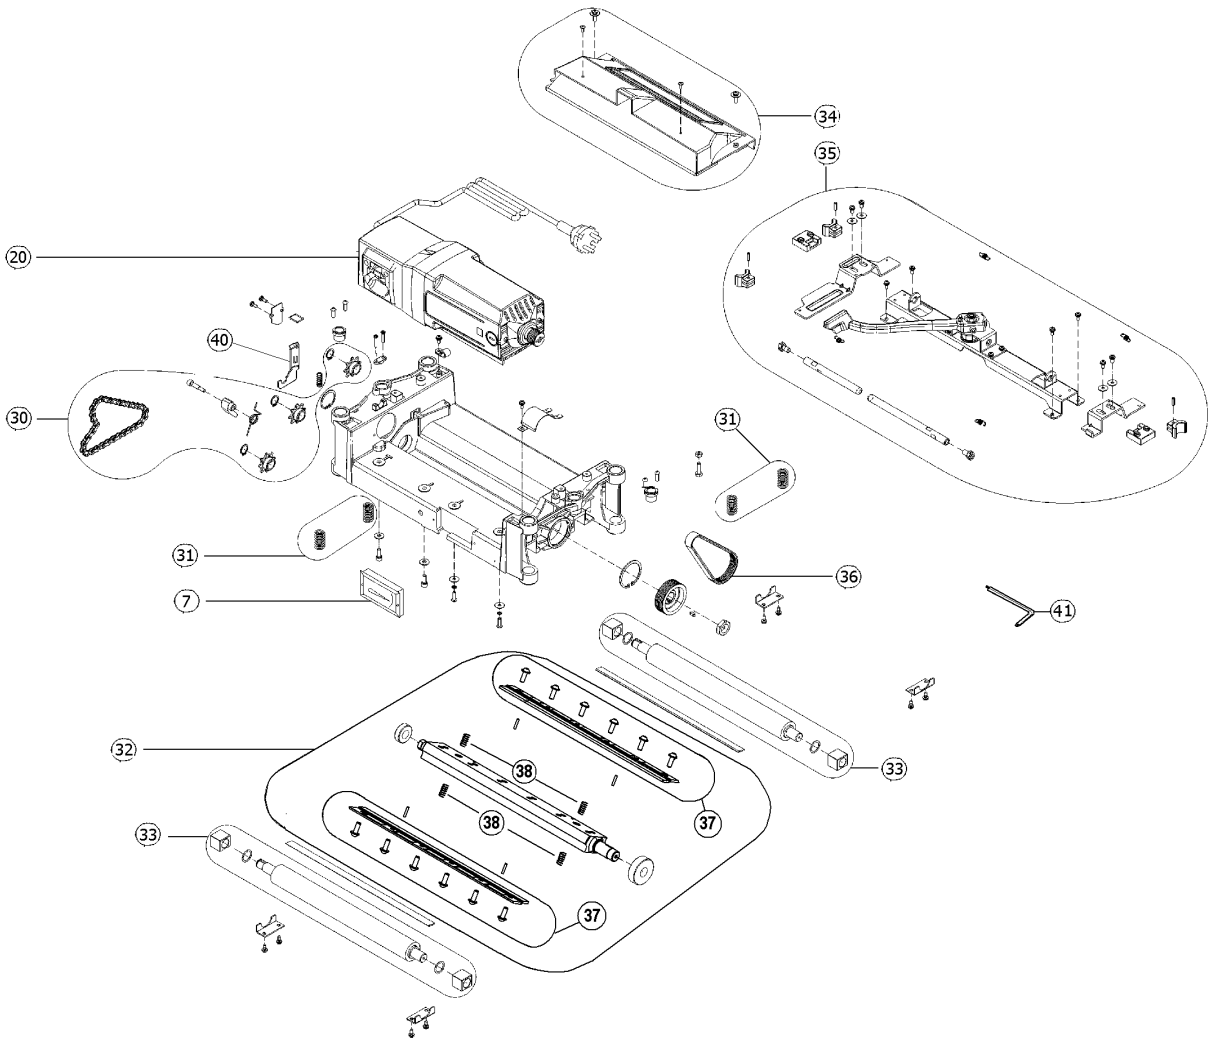

	Bedeutung der Kurzzeichen	Meaning of the symbols	Interprétation des symboles
B	Stecker	plug	fiche
C	Kondensator	condenser	condensateur
D	Funkentstördrossel	interference suppression inductance	inductance d'antiparasitage
E	Elektronik-Baustein	electronic unit	unité électronique
I	Induktionsspule	induction coil	bobine d'inductance
J	Klemme	terminal	borne
K	Licht	light	lumière
M	Motor	motor	moteur
O	Überlastschutz	overload cut-out	déclencheur de surintensité
R	Drehrichtungsumschalter	reversing switch	commutateur droite-gauche
S	Schalter	switch	interrupteur
U	Umschalter	change-over switch	commutateur
X	Elektronik-Element	electronic element	élément électronique

Posisjon	Antall	Produktnummer	Betegnelse	PG
1	1	1011711711	LID ASSEMBLY DH 330	30
2	1	1011711819	CHAIN SET DH 330	29
3	1	1381711729	Cap left	15
4	1	1011711746	CHAIN TENSIONER DH 330	20
5	1	1381712555	LID ASSEMBLY DH 330	27
6	1	1011711770	POINTER DH 330	18
7	1	1011711789	Planing depth gauge assembly	24
8	2	1011711797	TABLE REAR EXTENSION DH 330	42
9	1	1011711800	CRANK DH 330	29
10	1	1381711737	Cap right	14
12	1	1011711835	UDSUGNINGSSKÆRM DH 330	28
13	1	1388711848	ACCESSORY BAG DH 330	27
14	1	1381712563	LID ASSEMBLY DH 330	27
15	1	1011711851	FENC DH 330	30
20	1	1011712572	MOTOR C/W 230V/60HZ DH 330	62
22	1	1011712602	ARMATURE ASSEMBLY 230V/60HZ DH 330	52
23	1	1011712580	KUL SÆT 230V/60HZ DH 330	29
24	1	8116706793	RELÉ 230V-8A TS 250	22
26	1	1011712599	SWITCH 230V/60HZ DH 330	36
30	1	1011711886	KJEDE SETT DH 330	28
31	1	1011711922	PRESSURE SPRINGS DH 330	18
32	1	1011719453	CUTTERBLOCK DH 330	57
33	1	1011711894	RUBBER ROLLER DH 330	36
34	1	1011712610	CUTTERBLOCK GUARD DH 330	31
35	1	1011711860	TENSION UNIT DH 330	46
36	1	7233712030	REIM DH 330	30
37	2	1011719461	CUTTERBLOCK WEDGE DH 330	29
38	1	1011719470	PRESSURE SPRINGS DH 330	14
41	1	1388727035	Inbus-key torx	20
42	1	338063790	Rating plate	
43	1	1009621039	Cable with plug	32
50	1	316072440	POLYREMSKIVE cpl.	21
52	1	339139290	Sliding sheet compl.	25