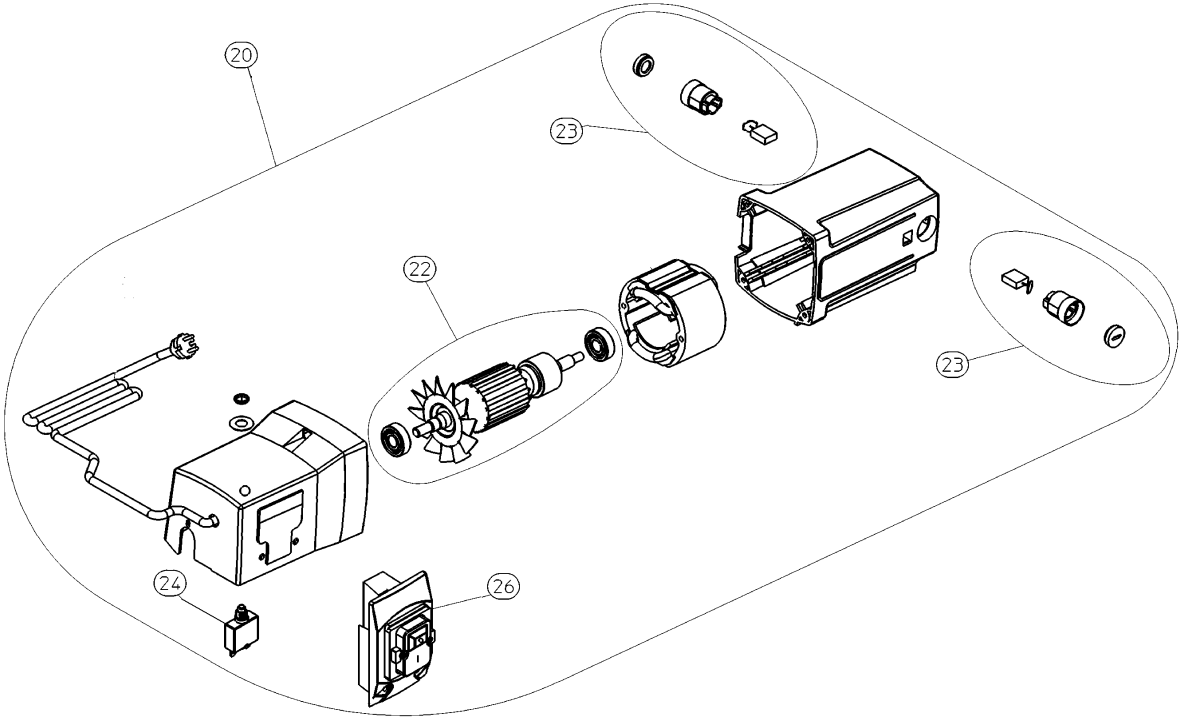

	Bedeutung der Kurzzeichen	Meaning of the symbols	Interprétation des symboles
B	Stecker	plug	fiche
C	Kondensator	condenser	condensateur
D	Funkentstördrossel	interference suppression inductance	inductance d'antiparasitage
E	Elektronik-Baustein	electronic unit	unité électronique
I	Induktionsspule	induction coil	bobine d'inductance
J	Klemme	terminal	borne
K	Licht	light	lumière
M	Motor	motor	moteur
O	Überlastschutz	overload cut-out	déclencheur de surintensité
R	Drehrichtungsumschalter	reversing switch	commutateur droite-gauche
S	Schalter	switch	interrupteur
U	Umschalter	change-over switch	commutateur
X	Elektronik-Element	electronic element	élément électronique

Posisjon	Antall	Produktnummer	Betegnelse	PG
1	1	1011711711	LID ASSEMBLY DH 330	30
2	1	1011711819	CHAIN SET DH 330	29
3	1	1381711729	Cap left	15
4	1	1011711746	CHAIN TENSIONER DH 330	20
5	1	1381712555	LID ASSEMBLY DH 330	27
6	1	1011711770	POINTER DH 330	18
7	1	1011711789	Planing depth gauge assembly	24
8	2	1011711797	TABLE REAR EXTENSION DH 330	42
9	1	1011711800	CRANK DH 330	29
10	1	1381711737	Cap right	14
12	1	1011711835	UDSUGNINGSSKÆRM DH 330	28
13	1	1388711848	ACCESSORY BAG DH 330	27
14	1	1381712563	LID ASSEMBLY DH 330	27
15	1	1011711851	FENC DH 330	30
20	1	1011712572	MOTOR C/W 230V/60HZ DH 330	62
22	1	1011712602	ARMATURE ASSEMBLY 230V/60HZ DH 330	52
23	1	1011712580	KUL SÆT 230V/60HZ DH 330	29
24	1	8116706793	RELÉ 230V-8A TS 250	22
26	1	1011712599	SWITCH 230V/60HZ DH 330	36
30	1	1011711886	KJEDE SETT DH 330	28
31	1	1011711922	PRESSURE SPRINGS DH 330	18
32	1	1011719453	CUTTERBLOCK DH 330	57
33	1	1011711894	RUBBER ROLLER DH 330	36
34	1	1011712610	CUTTERBLOCK GUARD DH 330	31
35	1	1011711860	TENSION UNIT DH 330	46
36	1	7233712030	REIM DH 330	30
37	2	1011719461	CUTTERBLOCK WEDGE DH 330	29
38	1	1011719470	PRESSURE SPRINGS DH 330	14
41	1	1388727035	Inbus-key torx	20
42	1	338063790	Rating plate	
43	1	1009621039	Cable with plug	32
50	1	316072440	POLYREMSKIVE cpl.	21
52	1	339139290	Sliding sheet compl.	25