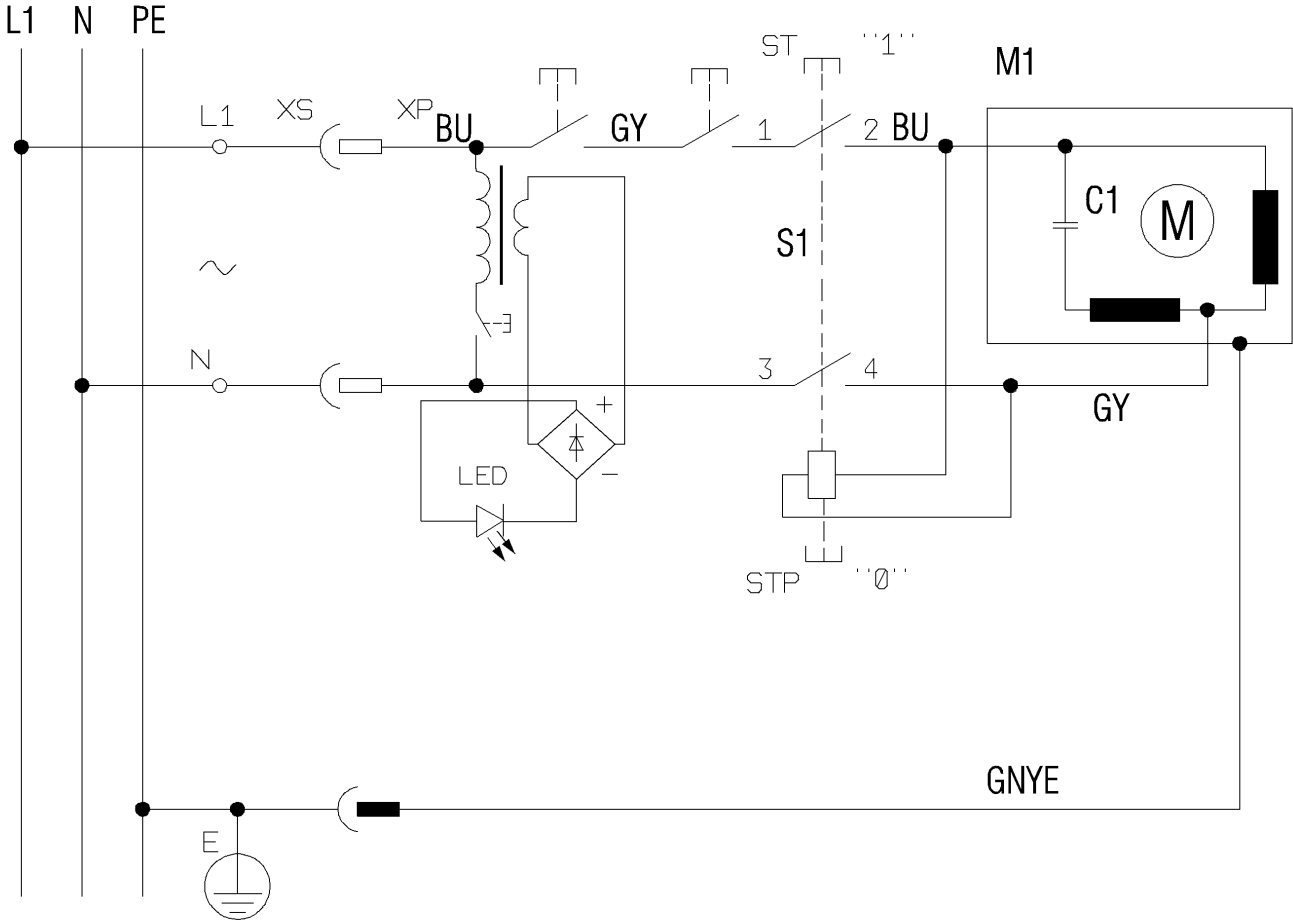

Posisjon	Antall	Produktnummer	Betegnelsen	PG
1	1	338067090	TYPESKILT	11
3	1	316095890	Door compl.	30
4	3	176112160	Ball bearing,10x22x6	23
5	1	343444110	Cover cap	12
6	1	316095900	ROLLER GUIDE	22
7	2	316096030	Safety switch cpl.	22
8	1	316095910	Angular guide compl.	19
9	1	343433180	Push stick	15
12	1	316095920	Clamping device compl.	26
19	1	316095120	Guard button comp.	17
23	1	343255040	Capacitor 12uF	17
24	1	317004840	Motor compl.,230V	51
26	1	343444200	Table insert	11
27	1	316095940	fence comp.	50
33	1	343411480	Switch	24
36	1	316095960	BRUSH STRIP cpl.	13
38	1	316095970	Guide roller compl.	25
42	1	315419810	KIPSEGMENT TIL BORD	22
43	1	1009621039	Cable with plug	32
44	4	141113850	ZH-SKRUE M 6X16	12
45	4	141113290	SEKSKT,SKRUE M 6X16	11
46	1	315419800	KIPSEGMENT TIL BORD	21
48	1	343444180	Suction adaptor	16
49	4	141150130	SKIVE	11
50	4	141155240	SKIVE	12
51	1	316096040	Taper groove pulley cpl.	15
52	4	141130100	SEKSKANT-MØTRIK M 6	11
53	1	141124460	AKSEL TIL SKRUEHÅNDTAG	11
54	6	141124560	RAISED CHEESE HEAD SCREW	11
55	1	316095980	FØRINGSPROFIL cpl.	24
56	4	141113680	ZH-SKRUE M 5X12 (525/1027)	12
57	1	316095990	Door compl.	29
58	1	316096060	LED Lampe cpl.	27
59	4	141190480	Washer	11
60	4	141150270	FJEDERRING DSW 3150	11
61	1	316065060	Parallel guide compl.	31
70	2	344101940	GUMMIBANDAGE	23
71	2	141180040	SIKRINGSRING	11
72	1	316064160	BANDSAW WHEEL, UPPER	30
73	4	143115740	KUGLELEJE	16
74	6	141110270	Hexagon head screw	11
75	1	341519700	BEARING SHAFT	17
76	1	316096050	HØJDEJUSTERING cpl.	29
78	1	339148760	FENCE	11
81	4	343444230	Thumbscrew	11
84	1	316096070	Lower Pulley	32
85	1	344530970	Cable compl.	26
86	1	344260420	Driving Belt	23
87	1	315419870	STØTTEKAPPE 1027	14
89	1	339148780	Push-fit protective plate	12
96	2	341166550	Door lock system	22
1001	1	338510170	Wiring diagram	

M1: induction motor 220-240V / 50Hz
S1: KJD6
C1: 12µF