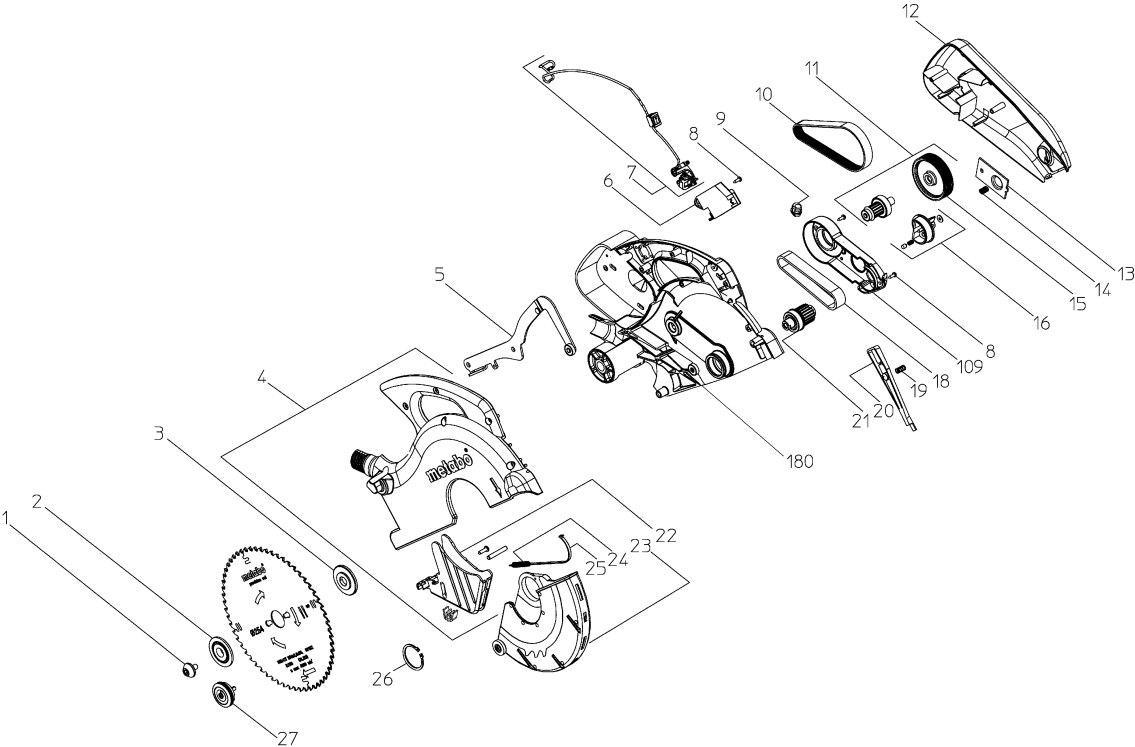

	Bedeutung der Kurzzeichen	Meaning of the symbols	Interprétation des symboles
B	Stecker	plug	fiche
C	Kondensator	condensator	condensateur
D	Funktionsdrossel	interference suppression inductance	inductance d'antiparasitage
E	Elektronik-Baustein	electronic unit	unité électronique
I	Induktionspule	induction coil	bobine d'inductance
K	Klemme	terminal	borne
L	Licht	light	lumière
M	Motor	motor	moteur
O	Überlastschutz	overload cut-out	déclencheur de surintensité
R	Drehrichtungsumschalter	reversing switch	commutateur droite-gauche
S	Schalter	switch	interrupteur
U	Umschalter	change-over switch	commutateur
K	Elektronik-Element	electronic element	élément électronique