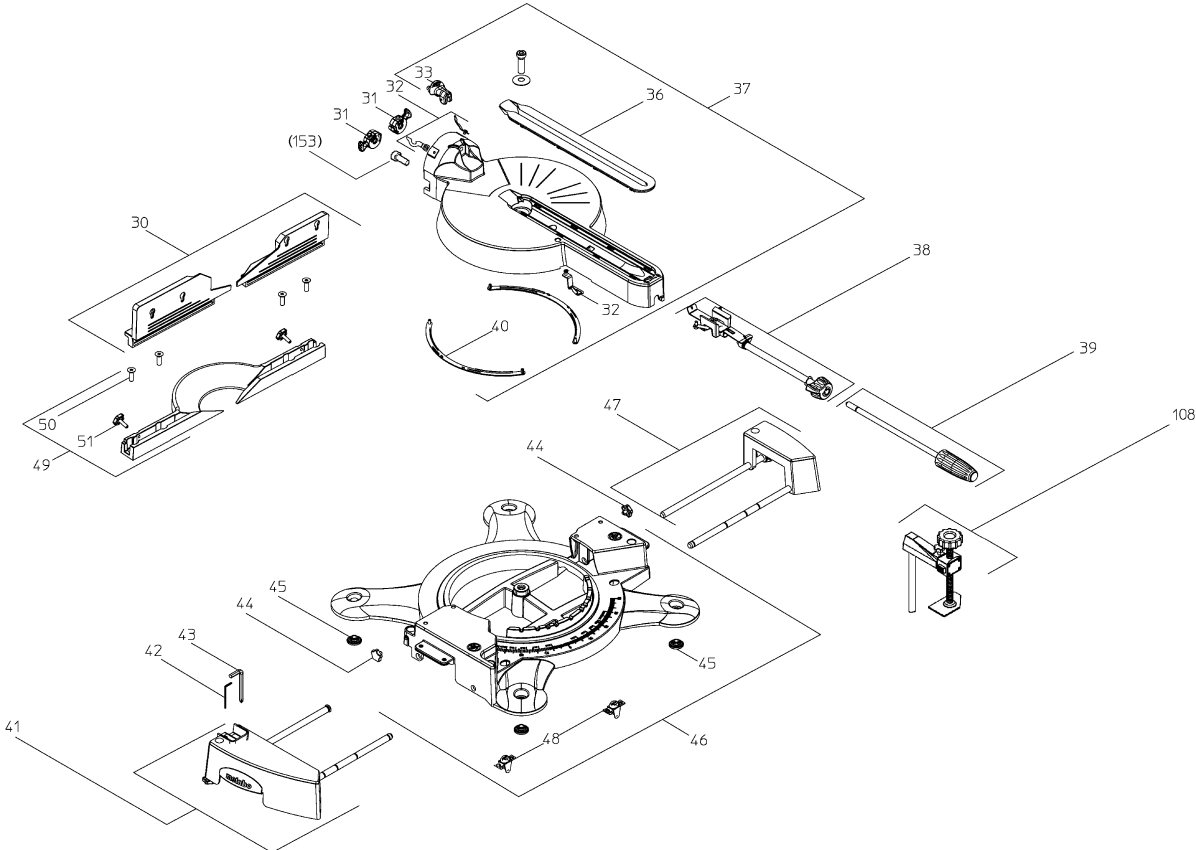

Pozycja	Ilość	Numer urządzenia	Opis	PG
1	1	1395739162	Flanschschraube verz. M 8x20 Links	20
2	1	1482736579	Saegeblattkonterflansch KGS 315 Plus	24
3	1	1485736553	Saegeblattflansch KGS 315 Plus	22
4	1	1010736150	OSLONA Kompl.	34
5	1	1010736753	Schwenkhebel vollst. KGS 315 Plus	30
6	1	8056736540	Transformator KGS Plus	31
7	1	1010739213	Laser vollst. KGS 315 Plus	38
8	3	6172001805	BLACHOWKRET SOCZEWKOWY KRZYZAKOWY	11
9	1	8243740097	Durchfuehrungstuelle	11
10	1	7233736389	Keilrippenriemen KGS 315 Plus	21
11	1	1010739248	WALEK POSREDNI PELNY KGS 216/254/315 Pl	34
12	1	1381736683	Riemenschutzhaube KGS 315 Plus	23
13	1	1010739230	Saegeblatтарretierung vollst.	20
14	1	7051722854	SPREZYNA	13
15	1	1380739255	Keilrillenscheibe KGS 216/254/315 Plus	34
16	1	1010739035	Transportarretierung vollst. KGS 216/254	19
18	1	7231703351	ZAHNRIEMEN HTD 300-5M-20 CXP	29
19	1	7051711623	SPREZYNA	11
20	1	1381736802	Haubenarretierung	12
21	1	1010739132	Saegeblattwelle vollst. KGS 216/254/315	34
22	1	339203820	OSLONA	19
23	1	1010737229	OSLONA Kompl.	30
24	1	7051736405	SPREZYNA POWROTNA	11
25	1	1381736861	TASMA Z TWORZYWA	11
26	1	6400736810	PIERSCIEN SEEGERA WALEK	11
27	1	1010736893	SRUBA KOLNIERZOWA	33
30	1	1010737210	OGRANICZNIK DODATKOWY Kompl.	30
31	2	1010736257	Neigungsanschlag vollst. KGS Plus	14
32	1	1010739108	WSKAZNIK Kompl. KGS 216/254/315 Plus	34
33	1	1010739124	Rasterklemme vollst KGS 216/254/315 Plus	22
36	1	1010739116	WKLADKA STOLU Kompl. KGS 216/254/315 Plu	20
37	1	1010739647	Drehtisch vollst. KGS 254/315 Plus	46
38	1	1010739159	Drehtischklemmeinheit KGS 254/315 Plus	34
39	1	1010736249	Drehgriff vollst. KGS Plus	23
40	2	1388739629	STOPA SLIZGOWA KGS 254/315 Plus	18
41	1	1010737423	PRAWIE POSZERZENIE STOLU LEWO	31
42	1	9102076823	Stiftschluessel 2,5mm Schwarz	11
43	1	9102689833	STIFTSCHLUESSEL M.KREUZSCHLITZ	16
44	2	341704570	SRUBA POKRETLA	13
45	4	341147920	AMORTYZATOR GUMOWY	20
46	1	1010740300	STOL KGS 254/315 Plus	55
47	1	1010737431	PRAWIE POSZERZENIE STOLU LEWO	30
48	2	1010737555	Arretierung Tischverbr. KS 254/305 Plus	21
49	1	1010736427	OGRANICZNIK Kompl.	30
50	4	6132002060	Senkschraube mit Innen-6Kt	11
51	2	341704580	SRUBA POKRETLA	13
60	1	1010739418	OSLONA KGS 315	34
61	1	343082440	MODUL ELEKTRON. Z POKREMLEM,230V 50Hz	37
62	1	1381737167	Steckerkappe Mate-N-Lock KGS Plus	13
63	1	1010739060	Kohlebuersten 230V vollst. KGS 315 Plus	28
64	1	8011739294	Stator 230V KGS 315 Plus	35
66	1	1010739094	Rotor 230V vollst. KGS 315 Plus	42