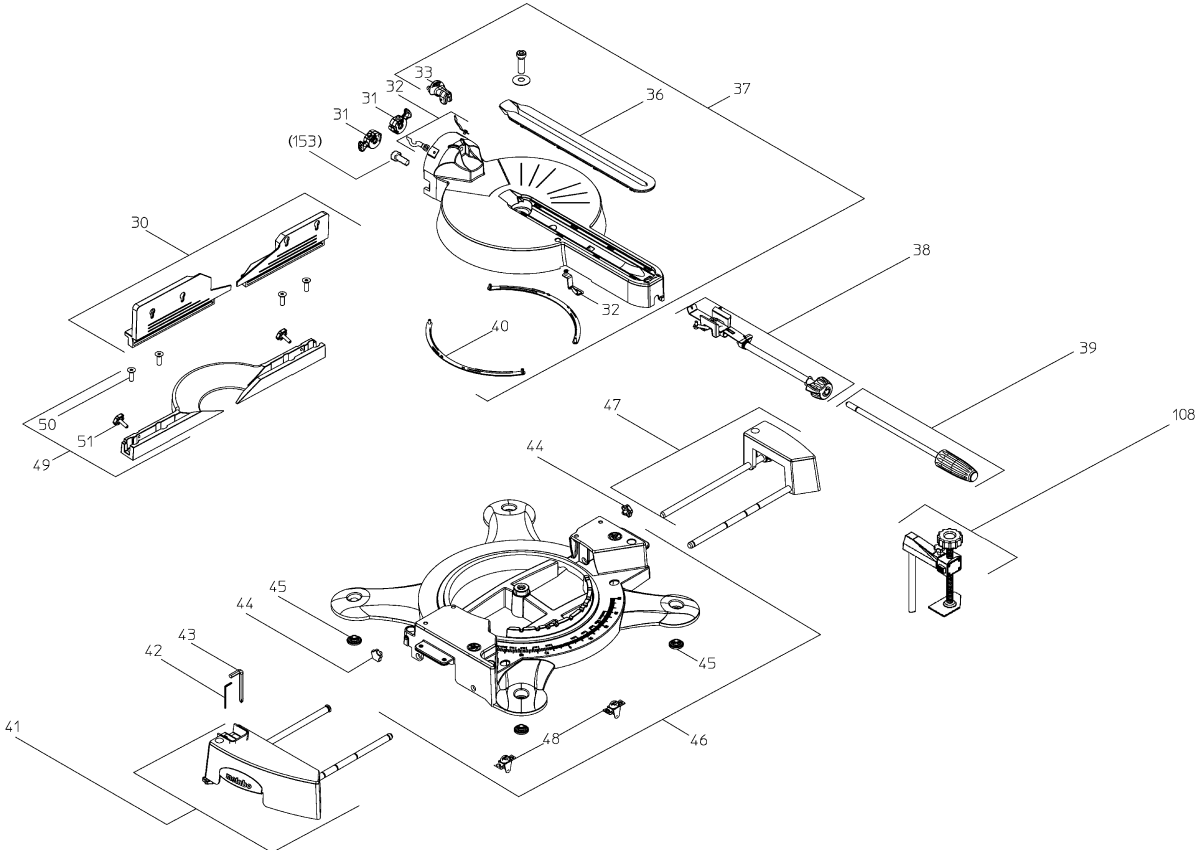

Pozycja	Ilość	Numer urządzenia	Opis	PG
1	1	1395739162	Flanschschraube verz. M 8x20 Links	20
2	1	1482736579	Saegeblattkonterflansch KGS 315 Plus	24
3	1	1485736553	Saegeblattflansch KGS 315 Plus	22
4	1	1010736150	OSLONA Kompl.	34
5	1	1010736753	Schwenkhebel vollst. KGS 315 Plus	30
6	1	8056736540	Transformator KGS Plus	31
7	1	1010739213	Laser vollst. KGS 315 Plus	38
8	3	6172001805	BLACHOWKRET SOCZEWKOWY KRZYZAKOWY	11
9	1	8243740097	Durchfuehrungstuelle	11
10	1	7233736389	Keilrippenriemen KGS 315 Plus	21
11	1	1010739248	WALEK POSREDNI PELNY KGS 216/254/315 Pl	34
12	1	1381736683	Riemenschutzhaube KGS 315 Plus	23
13	1	1010739230	Saegeblatтарretierung vollst.	20
14	1	7051722854	SPREZYNA	13
15	1	1380739255	Keilrillenscheibe KGS 216/254/315 Plus	34
16	1	1010739035	Transportarretierung vollst. KGS 216/254	19
18	1	7231703351	ZAHNRIEMEN HTD 300-5M-20 CXP	29
19	1	7051711623	SPREZYNA	11
20	1	1381736802	Haubenarretierung	12
21	1	1010739132	Saegeblattwelle vollst. KGS 216/254/315	34
22	1	339203820	OSLONA	19
23	1	1010737229	OSLONA Kompl.	30
24	1	7051736405	SPREZYNA POWROTNA	11
25	1	1381736861	TASMA Z TWORZYWA	11
26	1	6400736810	PIERSCIEN SEEGERA WALEK	11
27	1	1010736893	SRUBA KOLNIERZOWA	33
30	1	1010737210	OGRANICZNIK DODATKOWY Kompl.	30
31	2	1010736257	Neigungsanschlag vollst. KGS Plus	14
32	1	1010739108	WSKAZNIK Kompl. KGS 216/254/315 Plus	34
33	1	1010739124	Rasterklemme vollst KGS 216/254/315 Plus	22
36	1	1010739116	WKLADKA STOLU Kompl. KGS 216/254/315 Plu	20
37	1	1010739647	Drehtisch vollst. KGS 254/315 Plus	46
38	1	1010739159	Drehtischklemmeinheit KGS 254/315 Plus	34
39	1	1010736249	Drehgriff vollst. KGS Plus	23
40	2	1388739629	STOPA SLIZGOWA KGS 254/315 Plus	18
41	1	1010737423	PRAWIE POSZERZENIE STOLU LEWO	31
42	1	9102076823	Stiftschluessel 2,5mm Schwarz	11
43	1	9102689833	STIFTSCHLUESSEL M.KREUZSCHLITZ	16
44	2	341704570	SRUBA POKRETLA	13
45	4	341147920	AMORTYZATOR GUMOWY	20
46	1	1010740300	STOL KGS 254/315 Plus	55
47	1	1010737431	PRAWIE POSZERZENIE STOLU LEWO	30
48	2	1010737555	Arretierung Tischverbr. KS 254/305 Plus	21
49	1	1010736427	OGRANICZNIK Kompl.	30
50	4	6132002060	Senkschraube mit Innen-6Kt	11
51	2	341704580	SRUBA POKRETLA	13
60	1	1010739418	OSLONA KGS 315	34
61	1	343082440	MODUL ELEKTRON. Z POKRETMEM,230V 50Hz	37
62	1	1381737167	Steckerkappe Mate-N-Lock KGS Plus	13
63	1	1010739060	Kohlebuersten 230V vollst. KGS 315 Plus	28
64	1	8011739294	Stator 230V KGS 315 Plus	35
66	1	1010739094	Rotor 230V vollst. KGS 315 Plus	42