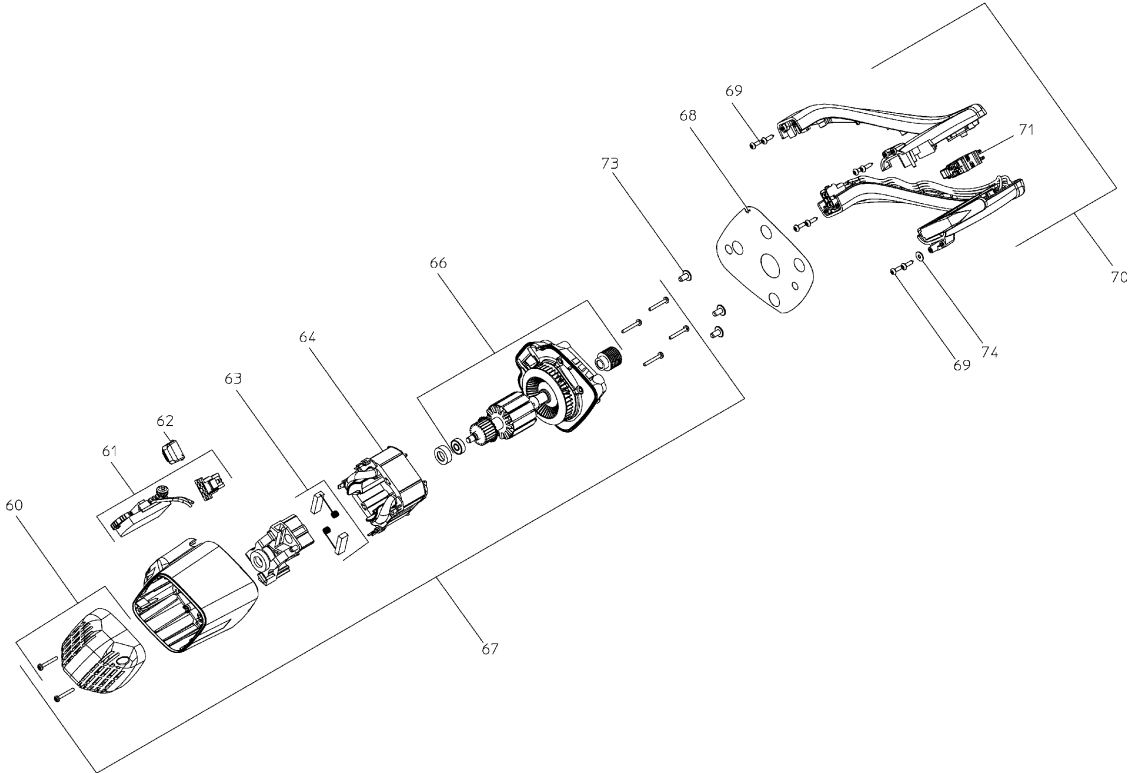

Pozycja	Ilość	Numer urządzenia	Opis	PG
1	1	1395739162	Flanschschraube verz. M 8x20 Links	20
2	1	1482736579	Saegeblattkonterflansch KGS 315 Plus	24
3	1	1485736553	Saegeblattflansch KGS 315 Plus	22
4	1	1010736150	OSLONA Kompl.	34
5	1	1010736753	Schwenkhebel vollst. KGS 315 Plus	30
6	1	8056736540	Transformator KGS Plus	31
7	1	1010739213	Laser vollst. KGS 315 Plus	38
8	3	6172001805	BLACHOWKRET SOCZEWKOWY KRZYZAKOWY	11
9	1	8243740097	Durchfuehrungstuelle	11
10	1	7233736389	Keilrippenriemen KGS 315 Plus	21
11	1	1010739248	WALEK POSREDNI PELNY KGS 216/254/315 Pl	34
12	1	1381736683	Riemenschutzhaube KGS 315 Plus	23
13	1	1010739230	Saegeblatтарretierung vollst.	20
14	1	7051722854	SPREZYNA	13
15	1	1380739255	Keilrillenscheibe KGS 216/254/315 Plus	34
16	1	1010739035	Transportarretierung vollst. KGS 216/254	19
18	1	7231703351	ZAHNRIEMEN HTD 300-5M-20 CXP	29
19	1	7051711623	SPREZYNA	11
20	1	1381736802	Haubenarretierung	12
21	1	1010739132	Saegeblattwelle vollst. KGS 216/254/315	34
22	1	339203820	OSLONA	19
23	1	1010737229	OSLONA Kompl.	30
24	1	7051736405	SPREZYNA POWROTNA	11
25	1	1381736861	TASMA Z TWORZYWA	11
26	1	6400736810	PIERSCIEN SEEGERA WALEK	11
27	1	1010736893	SRUBA KOLNIERZOWA	33
30	1	1010737210	OGRANICZNIK DODATKOWY Kompl.	30
31	2	1010736257	Neigungsanschlag vollst. KGS Plus	14
32	1	1010739108	WSKAZNIK Kompl. KGS 216/254/315 Plus	34
33	1	1010739124	Rasterklemme vollst KGS 216/254/315 Plus	22
36	1	1010739116	WKLADKA STOLU Kompl. KGS 216/254/315 Plu	20
37	1	1010739647	Drehtisch vollst. KGS 254/315 Plus	46
38	1	1010739159	Drehtischklemmeinheit KGS 254/315 Plus	34
39	1	1010736249	Drehgriff vollst. KGS Plus	23
40	2	1388739629	STOPA SLIZGOWA KGS 254/315 Plus	18
41	1	1010737423	PRAWIE POSZERZENIE STOLU LEWO	31
42	1	9102076823	Stiftschluessel 2,5mm Schwarz	11
43	1	9102689833	STIFTSCHLUESSEL M.KREUZSCHLITZ	16
44	2	341704570	SRUBA POKRETLA	13
45	4	341147920	AMORTYZATOR GUMOWY	20
46	1	1010740300	STOL KGS 254/315 Plus	55
47	1	1010737431	PRAWIE POSZERZENIE STOLU LEWO	30
48	2	1010737555	Arretierung Tischverbr. KS 254/305 Plus	21
49	1	1010736427	OGRANICZNIK Kompl.	30
50	4	6132002060	Senkschraube mit Innen-6Kt	11
51	2	341704580	SRUBA POKRETLA	13
60	1	1010739418	OSLONA KGS 315	34
61	1	343082440	MODUL ELEKTRON. Z POKRETMEM,230V 50Hz	37
62	1	1381737167	Steckerkappe Mate-N-Lock KGS Plus	13
63	1	1010739060	Kohlebuersten 230V vollst. KGS 315 Plus	28
64	1	8011739294	Stator 230V KGS 315 Plus	35
66	1	1010739094	Rotor 230V vollst. KGS 315 Plus	42