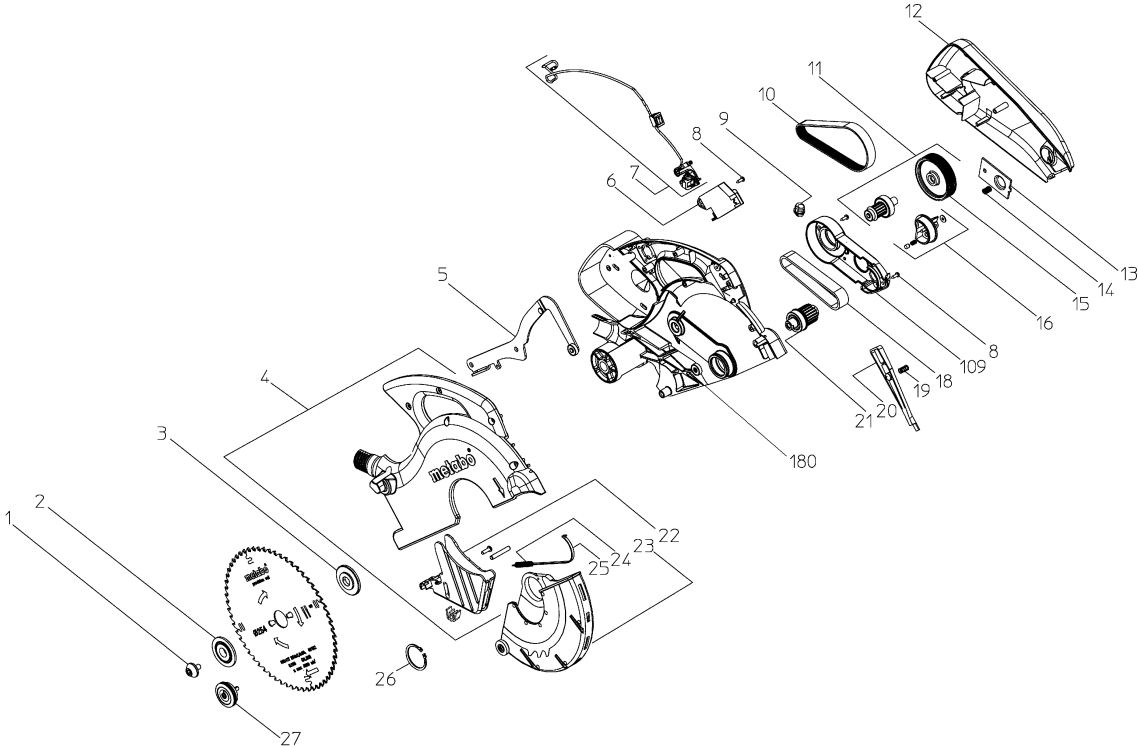

	Bedeutung der Kurzzeichen	Meaning of the symbols	Interprétation des symboles
B	Stecker	plug	fiche
C	Kondensator	condensator	condensateur
D	Funktionsdrossel	interference suppression inductance	inductance d'anti-parasitage
E	Elektronik-Baustein	electronic unit	unité électronique
I	Induktionspule	induction coil	bobine d'inductance
K	Klemme	terminal	borne
L	Licht	light	lumière
M	Motor	motor	moteur
O	Überlastschutz	overload cut-out	déclencheur de surintensité
R	Drehrichtungsumschalter	reversing switch	commutateur droite-gauche
S	Schalter	switch	interrupteur
U	Umschalter	change-over switch	commutateur
K	Elektronik-Element	electronic element	élément électronique