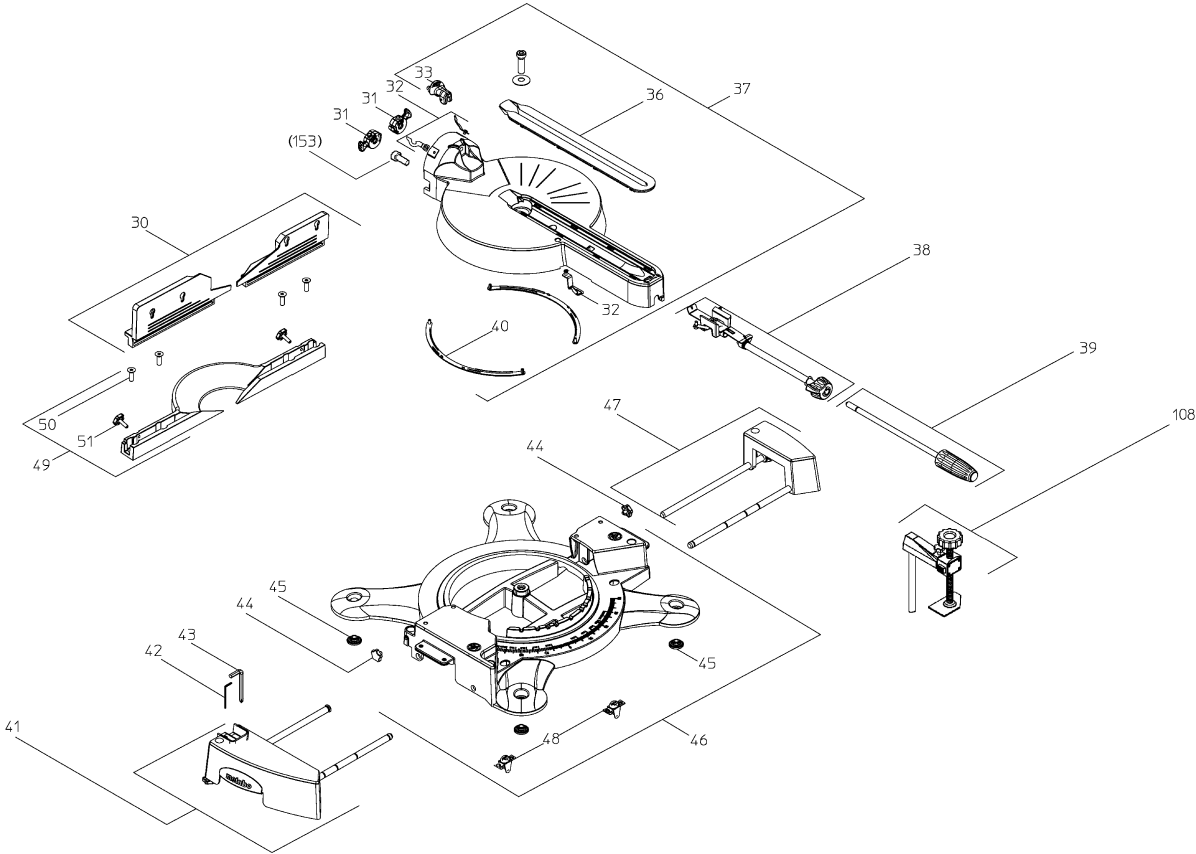

Pozycja	Ilość	Numer urządzenia	Opis	PG
1	1	1395739162	Flanschschraube verz. M 8x20 Links	20
2	1	1482736579	Saegeblattkonterflansch KGS 315 Plus	24
3	1	1485736553	Saegeblattflansch KGS 315 Plus	22
4	1	1010736150	OSLONA Kompl.	34
5	1	1010736753	Schwenkhebel vollst. KGS 315 Plus	30
6	1	8056736540	Transformator KGS Plus	31
7	1	1010739213	Laser vollst. KGS 315 Plus	38
8	3	6172001805	BLACHOWKRET SOCZEWKOWY KRZYZAKOWY	11
9	1	8243740097	Durchfuehrungstuelle	11
10	1	7233736389	Keilrippenriemen KGS 315 Plus	21
11	1	1010739248	WALEK POSREDNI PELNY KGS 216/254/315 Pl	34
12	1	1381736683	Riemenschutzhaube KGS 315 Plus	23
13	1	1010739230	Saegeblatтарretierung vollst.	20
14	1	7051722854	SPREZYNA	13
15	1	1380739255	Keilrillenscheibe KGS 216/254/315 Plus	34
16	1	1010739035	Transportarretierung vollst. KGS 216/254	19
18	1	7231703351	ZAHNRIEMEN HTD 300-5M-20 CXP	29
19	1	7051711623	SPREZYNA	11
20	1	1381736802	Haubenarretierung	12
21	1	1010739132	Saegeblattwelle vollst. KGS 216/254/315	34
22	1	339203820	OSLONA	19
23	1	1010737229	OSLONA Kompl.	30
24	1	7051736405	SPREZYNA POWROTNA	11
25	1	1381736861	TASMA Z TWORZYWA	11
26	1	6400736810	PIERSCIEN SEEGERA WALEK	11
27	1	1010736893	SRUBA KOLNIERZOWA	33
30	1	1010737210	OGRANICZNIK DODATKOWY Kompl.	30
31	2	1010736257	Neigungsanschlag vollst. KGS Plus	14
32	1	1010739108	WSKAZNIK Kompl. KGS 216/254/315 Plus	34
33	1	1010739124	Rasterklemme vollst KGS 216/254/315 Plus	22
36	1	1010739116	WKLADKA STOLU Kompl. KGS 216/254/315 Plu	20
37	1	1010739647	Drehtisch vollst. KGS 254/315 Plus	46
38	1	1010739159	Drehtischklemmeinheit KGS 254/315 Plus	34
39	1	1010736249	Drehgriff vollst. KGS Plus	23
40	2	1388739629	STOPA SLIZGOWA KGS 254/315 Plus	18
41	1	1010737423	PRAWIE POSZERZENIE STOLU LEWO	31
42	1	9102076823	Stiftschluessel 2,5mm Schwarz	11
43	1	9102689833	STIFTSCHLUESSEL M.KREUZSCHLITZ	16
44	2	341704570	SRUBA POKRETLA	13
45	4	341147920	AMORTYZATOR GUMOWY	20
46	1	1010740300	STOL KGS 254/315 Plus	55
47	1	1010737431	PRAWIE POSZERZENIE STOLU LEWO	30
48	2	1010737555	Arretierung Tischverbr. KS 254/305 Plus	21
49	1	1010736427	OGRANICZNIK Kompl.	30
50	4	6132002060	Senkschraube mit Innen-6Kt	11
51	2	341704580	SRUBA POKRETLA	13
60	1	1010739418	OSLONA KGS 315	34
61	1	343082440	MODUL ELEKTRON. Z POKRETMEM,230V 50Hz	37
62	1	1381737167	Steckerkappe Mate-N-Lock KGS Plus	13
63	1	1010739060	Kohlebuersten 230V vollst. KGS 315 Plus	28
64	1	8011739294	Stator 230V KGS 315 Plus	35
66	1	1010739094	Rotor 230V vollst. KGS 315 Plus	42