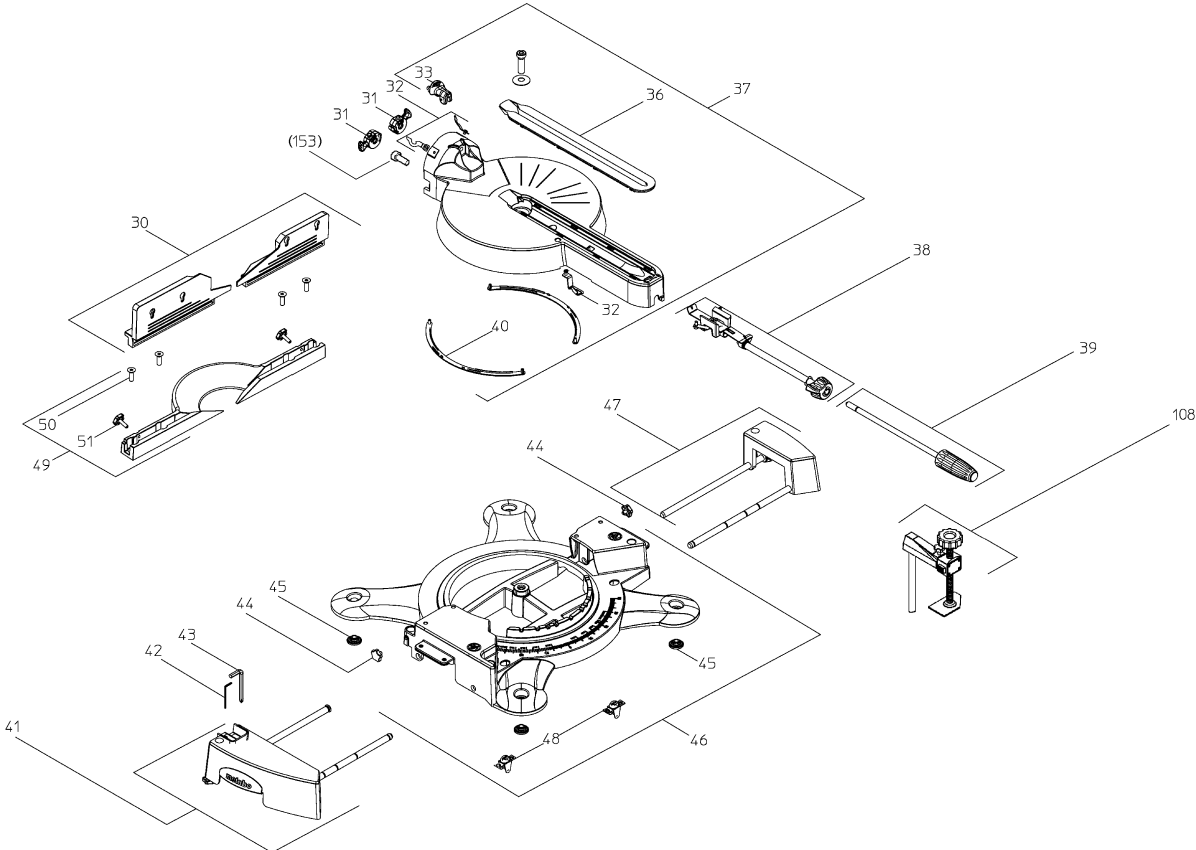

Pozycja	Ilość	Numer urządzenia	Opis	PG
1	1	1395739162	Flanschschraube verz. M 8x20 Links	20
2	1	1482736579	Saegeblattkonterflansch KGS 315 Plus	24
3	1	1485736553	Saegeblattflansch KGS 315 Plus	22
4	1	1010736150	OSLONA Kompl.	34
5	1	1010736753	Schwenkhebel vollst. KGS 315 Plus	30
6	1	8056736540	Transformator KGS Plus	31
7	1	1010739213	Laser vollst. KGS 315 Plus	38
8	3	6172001805	BLACHOWKRET SOCZEWKOWY KRZYZAKOWY	11
9	1	8243740097	Durchfuehrungstuelle	11
10	1	7233736389	Keilrippenriemen KGS 315 Plus	21
11	1	1010739248	WALEK POSREDNI PELNY KGS 216/254/315 Pl	34
12	1	1381736683	Riemenschutzhaube KGS 315 Plus	23
13	1	1010739230	Saegeblatтарretierung vollst.	20
14	1	7051722854	SPREZYNA	13
15	1	1380739255	Keilrillenscheibe KGS 216/254/315 Plus	34
16	1	1010739035	Transportarretierung vollst. KGS 216/254	19
18	1	7231703351	ZAHNRIEMEN HTD 300-5M-20 CXP	29
19	1	7051711623	SPREZYNA	11
20	1	1381736802	Haubenarretierung	12
21	1	1010739132	Saegeblattwelle vollst. KGS 216/254/315	34
22	1	339203820	OSLONA	19
23	1	1010737229	OSLONA Kompl.	30
24	1	7051736405	SPREZYNA POWROTNA	11
25	1	1381736861	TASMA Z TWORZYWA	11
26	1	6400736810	PIERSCIEN SEEGERA WALEK	11
27	1	1010736893	SRUBA KOLNIERZOWA	33
30	1	1010737210	OGRANICZNIK DODATKOWY Kompl.	30
31	2	1010736257	Neigungsanschlag vollst. KGS Plus	14
32	1	1010739108	WSKAZNIK Kompl. KGS 216/254/315 Plus	34
33	1	1010739124	Rasterklemme vollst KGS 216/254/315 Plus	22
36	1	1010739116	WKLADKA STOLU Kompl. KGS 216/254/315 Plu	20
37	1	1010739647	Drehtisch vollst. KGS 254/315 Plus	46
38	1	1010739159	Drehtischklemmeinheit KGS 254/315 Plus	34
39	1	1010736249	Drehgriff vollst. KGS Plus	23
40	2	1388739629	STOPA SLIZGOWA KGS 254/315 Plus	18
41	1	1010737423	PRAWIE POSZERZENIE STOLU LEWO	31
42	1	9102076823	Stiftschluessel 2,5mm Schwarz	11
43	1	9102689833	STIFTSCHLUESSEL M.KREUZSCHLITZ	16
44	2	341704570	SRUBA POKRETLA	13
45	4	341147920	AMORTYZATOR GUMOWY	20
46	1	1010740300	STOL KGS 254/315 Plus	55
47	1	1010737431	PRAWIE POSZERZENIE STOLU LEWO	30
48	2	1010737555	Arretierung Tischverbr. KS 254/305 Plus	21
49	1	1010736427	OGRANICZNIK Kompl.	30
50	4	6132002060	Senkschraube mit Innen-6Kt	11
51	2	341704580	SRUBA POKRETLA	13
60	1	1010739418	OSLONA KGS 315	34
61	1	343082440	MODUL ELEKTRON. Z POKRETMEM,230V 50Hz	37
62	1	1381737167	Steckerkappe Mate-N-Lock KGS Plus	13
63	1	1010739060	Kohlebuersten 230V vollst. KGS 315 Plus	28
64	1	8011739294	Stator 230V KGS 315 Plus	35
66	1	1010739094	Rotor 230V vollst. KGS 315 Plus	42