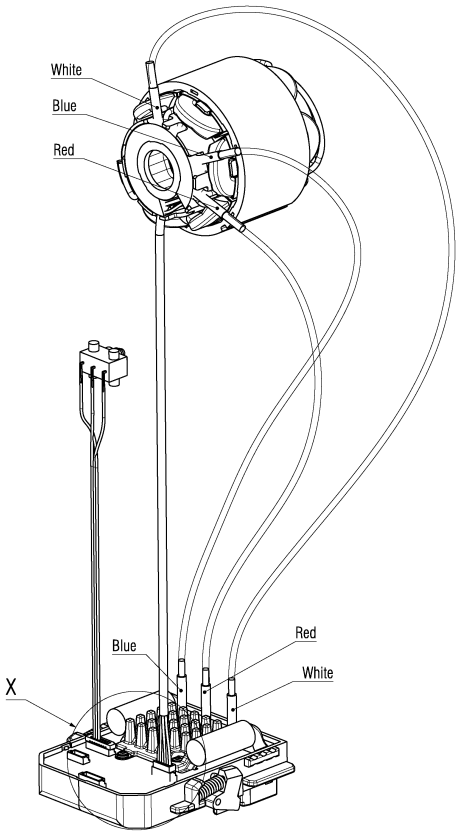

Pozycja	Ilość	Numer urządzenia	Opis	PG
54	1	342024140	BLACHA SPREZYNUJACA	11
55	1	341722800	SRUBA MOTYLKOWA	12
56	1	141124620	SZTYFT Z GWINTEM	11
58	1	341722870	WKRET	11
59	1	339148570	DZWIGNIA NASTAWCZA	27
60	1	342001140	TRZPEN ZATRZASKU	12
880	1	344130970	SMAR 50Gr 1,8oz	22
1001	1	338511000	PLAN OKABLOWANIA	