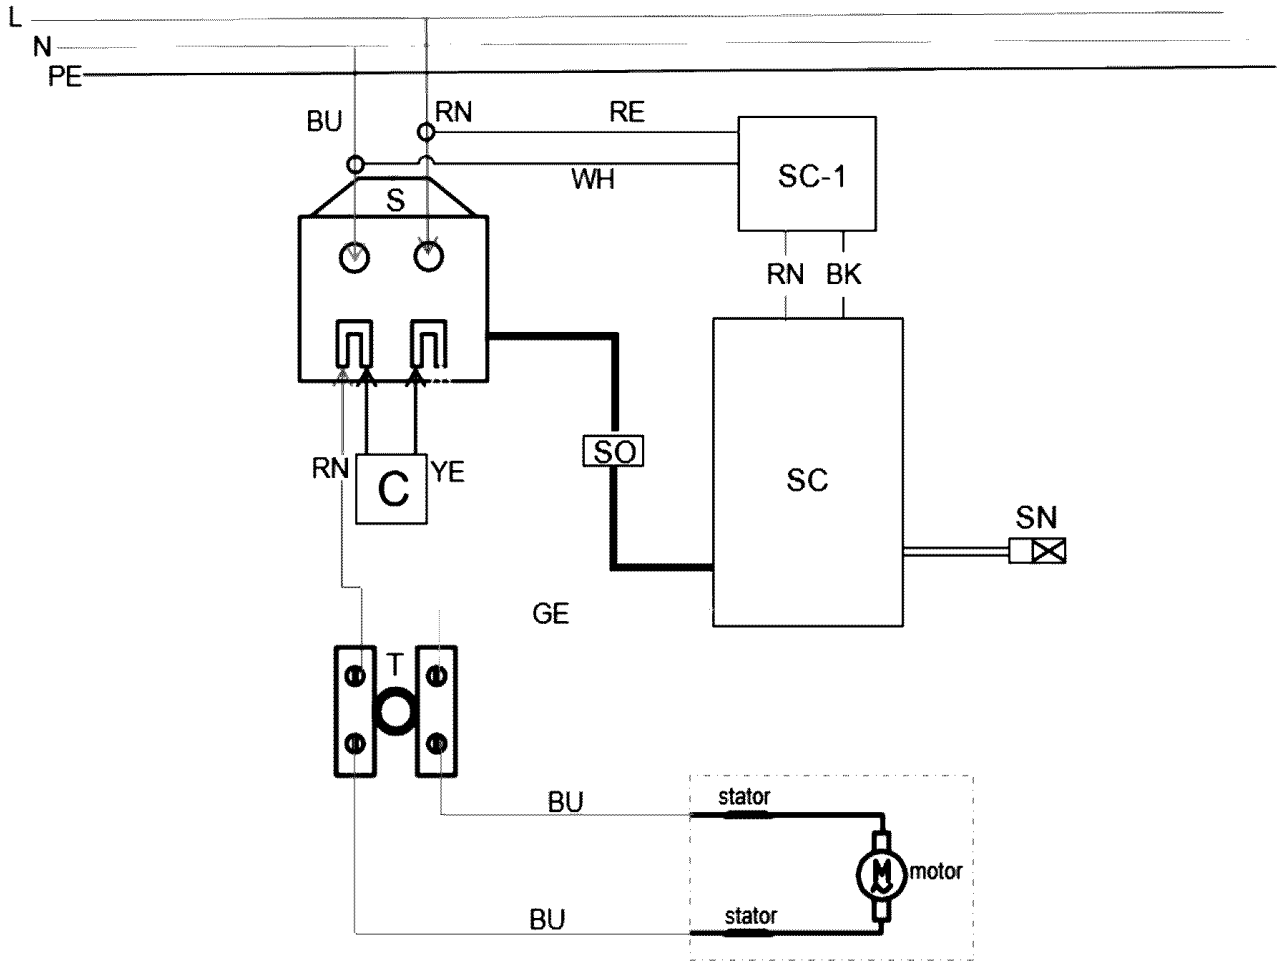

AB.	COLOUR OF STANDS
BU	BLUE
RN	BROWN
GR	GREY
RE	RED
WH	WHITE
BK	BLACK
YE	YELLOW
GE	GREEN

AB.	MEANING OF THE SYMBOLS
C	CAPACITANCE
S	SWITCH
T	TERMINALS
SC	SPEED CONTROLLER
SC-1	
SO	SOCKET
SN	SENSOR