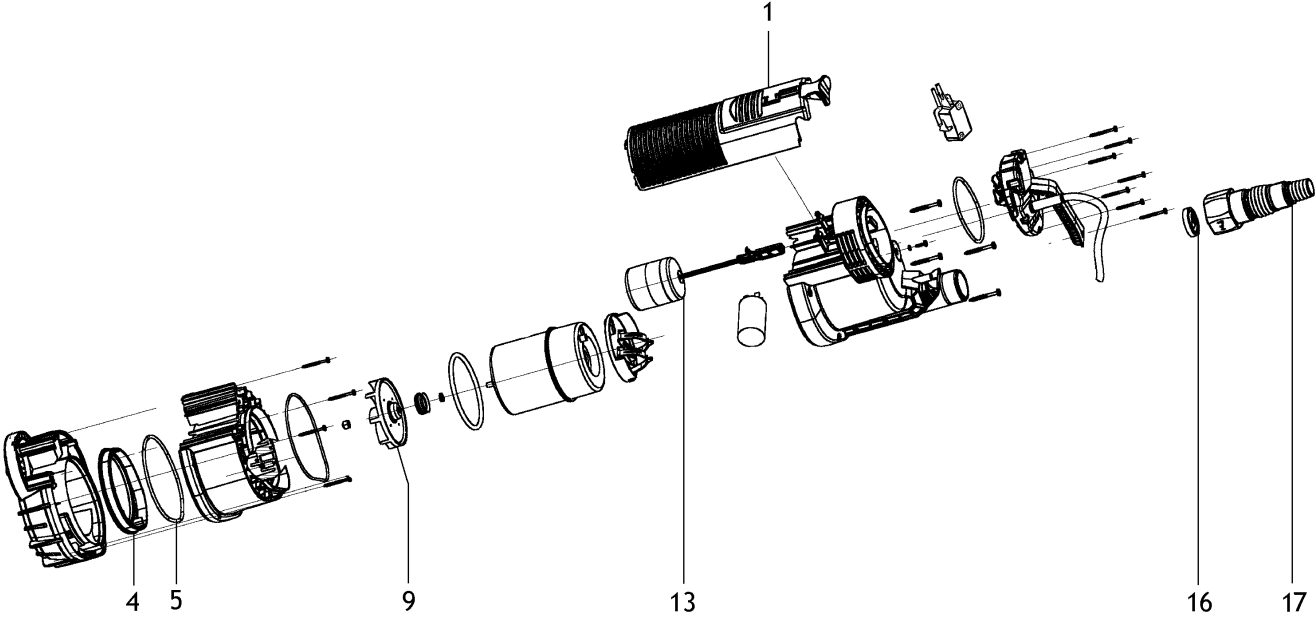

	Bedeutung der Kurzzeichen	Meaning of the symbols	Interprétation des symboles
B	Stecker	plug	fiche
C	Kondensator	condenser	condensateur
D	Funkentstördrossel	interference suppression inductance	inductance d'antiparasitage
E	Elektronik-Baustein	electronic unit	unité électronique
I	Induktionsspule	induction coil	bobine d'inductance
K	Klemme	terminal	borne
L	Licht	light	lumière
M	Motor	motor	moteur
O	Überlastschutz	overload cut-out	déclencheur de surintensité
R	Drehrichtungsumschalter	reversing switch	commutateur droite-gauche
S	Schalter	switch	interrupteur
U	Umschalter	change-over switch	commutateur
X	Elektronik-Element	electronic element	élément électronique

Pozitie	Cantitate	Numar tip	Denumire	PG
1	1	1341697774	HOUSING LID TP 12000 SI ET	26
4	1	1341697936	RETAINING RING TP 7500/12000 SI ET	17
5	1	7632697923	O-RING 101,27 X 2,62 ET	13
9	1	1349697870	IMPELLER, STAINLESS STEEL TP 12000 SI ET	19
13	1	1341697812	FLOAT, ASSEMBLY TP 12000 SI ET	28
16	1	7831718964	CHECK VALVE TP 7500/12000SI	20
17	1	0903061677	Multi-Adaptor 11/4"DOPPELN-11/4IG" 11/2"	