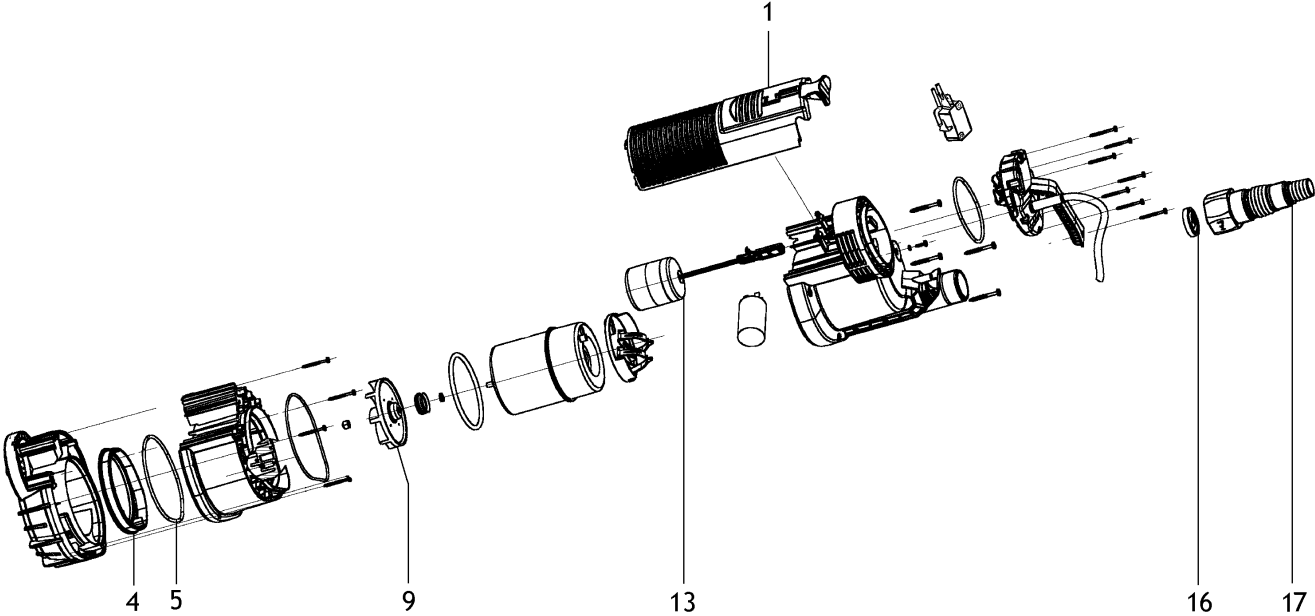

	Bedeutung der Kurzzeichen	Meaning of the symbols	Interprétation des symboles
B	Stecker	plug	fiche
C	Kondensator	condenser	condensateur
D	Funkentstördrossel	interference suppression inductance	inductance d'antiparasitage
E	Elektronik-Baustein	electronic unit	unité électronique
I	Induktionsspule	induction coil	bobine d'inductance
K	Klemme	terminal	borne
L	Licht	light	lumière
M	Motor	motor	moteur
O	Überlastschutz	overload cut-out	déclencheur de surintensité
R	Drehrichtungsumschalter	reversing switch	commutateur droite-gauche
S	Schalter	switch	interrupteur
U	Umschalter	change-over switch	commutateur
X	Elektronik-Element	electronic element	élément électronique

Pozitie	Cantitate	Numar tip	Denumire	PG
1	1	1341697774	HOUSING LID TP 12000 SI ET	26
4	1	1341697936	RETAINING RING TP 7500/12000 SI ET	17
5	1	7632697923	O-RING 101,27 X 2,62 ET	13
9	1	1349697870	IMPELLER, STAINLESS STEEL TP 12000 SI ET	19
13	1	1341697812	FLOAT, ASSEMBLY TP 12000 SI ET	28
16	1	7831718964	CHECK VALVE TP 7500/12000SI	20
17	1	0903061677	Multi-Adaptor 11/4"DOPPELN-11/4IG" 11/2"	