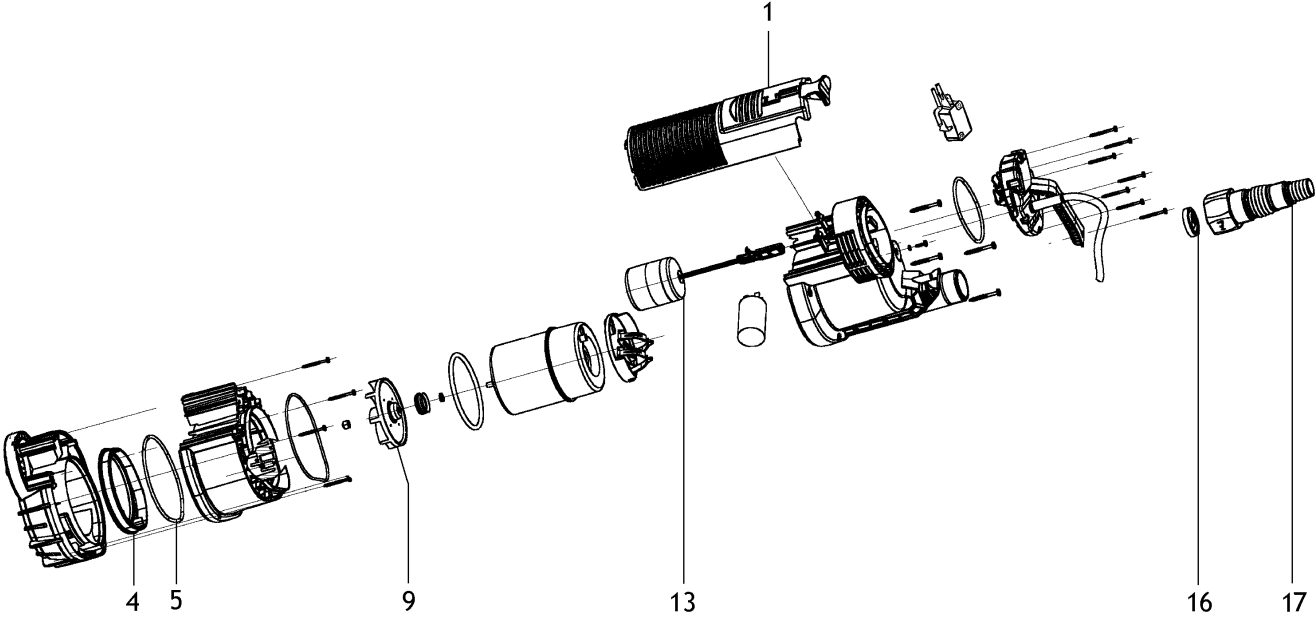

	Bedeutung der Kurzzeichen	Meaning of the symbols	Interprétation des symboles
B	Stecker	plug	fiche
C	Kondensator	condenser	condensateur
D	Funkentstördrossel	interference suppression inductance	inductance d'antiparasitage
E	Elektronik-Baustein	electronic unit	unité électronique
I	Induktionsspule	induction coil	bobine d'inductance
K	Klemme	terminal	borne
L	Licht	light	lumière
M	Motor	motor	moteur
O	Überlastschutz	overload cut-out	déclencheur de surintensité
R	Drehrichtungsumschalter	reversing switch	commutateur droite-gauche
S	Schalter	switch	interrupteur
U	Umschalter	change-over switch	commutateur
X	Elektronik-Element	electronic element	élément électronique

Pozícia	Počet	Typové číslo	Označenie	PG
1	1	1341697774	DECKEL SCHWIMMERGEHAEUSE TP 12000 SI	26
4	1	1341697936	HALTERING TP 7500/12000 SI	17
5	1	7632697923	O-RING 101,27 X 2,62	13
9	1	1349697870	LAUFRAD TP 12000 SI	19
13	1	1341697812	SCHWIMMER KPL. TP 12000 SI	28
16	1	7831718964	RUECKSCHLAGVENTIL	20
17	1	0903061677	Multiadapter 1 1/4" 11/4"DOPPELN-11/4	