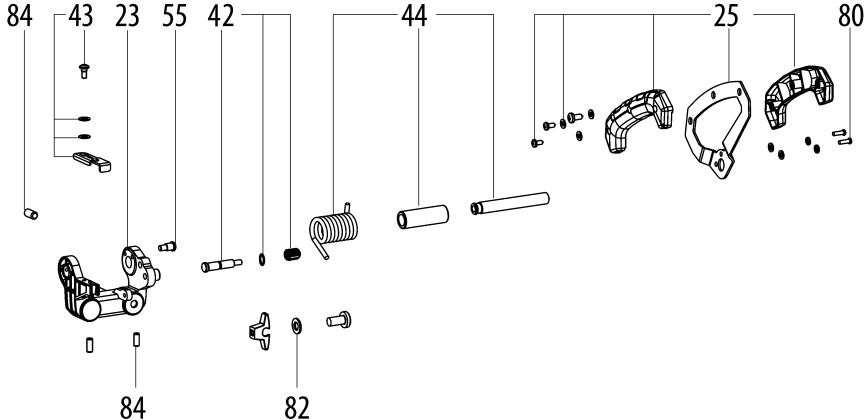

1001

Pozícia	Počet	Typové číslo	Označenie	PG
1	1	316092320	Kohlebuerstenhaltersatz vollst.	17
2	1	343435820	Motordeckel	15
3	1	316060630	Flansch vollst.	21
4	1	316092330	UHLIKOVA KEFA	17
5	1	343436090	LED-Leuchte	20
6	1	343436110	Abdeckung Beleuchtung	11
7	1	310011440	Stator	37
8	1	310011490	Rotor	40
9	1	316060700	Getriebe vollst.	28
10	1	343254900	KONDENZATOR	11
11	1	316060720	VRCHNA CAST DRZADLA cpl.	15
12	1	316092430	Schalter vollst.	21
13	1	343440900	Netzteil	24
14	1	316055970	Drehtisch vollst.	40
15	1	316055940	Tisch vollst.	44
17	1	315419090	Fuss vollst.	13
18	1	316060860	Zugentlastung vollst.	23
19	1	316056240	Schutzhaube vollst.	37
20	1	316056720	ODBLOKOVACIA PAKA	14
21	1	316063470	Pendelschutzhaube vollst.	28
22	1	343435740	Griffunterteil	25
23	1	316056080	Kapparm vollst.	29
24	1	316056110	Kipparm vollst.	39
25	1	316060950	Tragegriff vollst.	23
26	1	316092340	Arretierung vollst.	22
27	1	316056800	Drehgriff vollst.	19
28	1	315418530	Tischverbreiterung rechts	27
29	1	315418500	Tischverbreiterung links	27
30	1	316056280	Motorgehaeuse vollst.	29
31	1	316075690	Werkstueckhalter vollst.	22
32	1	316075440	Klemmhebel vollst.	28
33	1	316056000	Anschlag vollst.	33
34	1	316092650	Stabilisator vollst.	35
35	1	343436030	Tischeinlage	15
36	1	343436070	Laser mit Halterung	22
37	1	316075450	Spaeneabsaugung vollst.	13
38	1	343435790	Spanfanghaube	14
39	1	343436270	Absaugtrichter	11
40	1	343436170	Kabelhalter	11
41	1	316056880	Spindelarretierung vollst.	15
42	1	316061380	Transportarretierung vollst.	12
43	1	316057460	Tiefenanschlag vollst.	11
44	1	316061410	Kappachse vollst.	24
45	1	343441100	Abdeckung (Kabelkanal)	11
46	2	344113030	NASUVNY TLMIC	11
47	1	339136690	Abdeckung Kipparm v+h	11
48	1	316056830	Justierschraube vollst.	11
49	1	316061450	Skalensatz vollst.	15
50	1	316061490	Motor vollst.	51
51	1	339147660	SKLZOVY PLECH	13
52	1	316061530	KONCOVY DORAZ UPLNY	15
53	1	343436220	HVIEZDICOVA SKRUTKOVA RUKOVAT	11