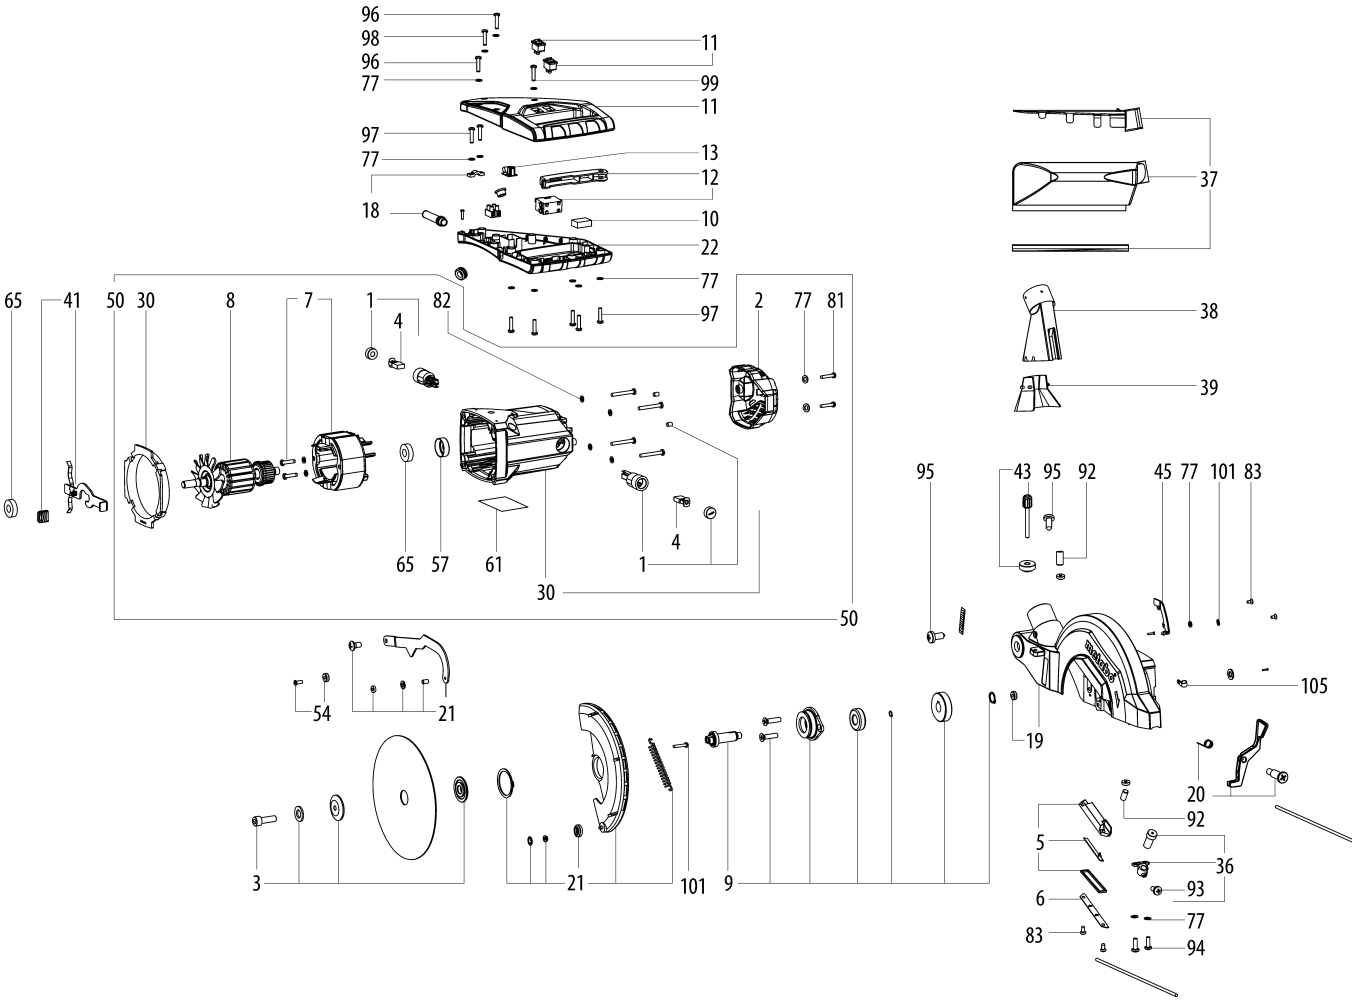

1001

Pozícia	Počet	Typové číslo	Označenie	PG
1	1	316092320	Kohlebuerstenhaltersatz vollst.	17
2	1	343435820	Motordeckel	15
3	1	316060630	Flansch vollst.	21
4	1	316092330	UHLIKOVA KEFA	17
5	1	343436090	LED-Leuchte	20
6	1	343436110	Abdeckung Beleuchtung	11
7	1	310011440	Stator	37
8	1	310011490	Rotor	40
9	1	316060700	Getriebe vollst.	28
10	1	343254900	KONDENZATOR	11
11	1	316060720	VRCHNA CAST DRZADLA cpl.	15
12	1	316092430	Schalter vollst.	21
13	1	343440900	Netzteil	24
14	1	316055970	Drehtisch vollst.	40
15	1	316055940	Tisch vollst.	44
17	1	315419090	Fuss vollst.	13
18	1	316060860	Zugentlastung vollst.	23
19	1	316056240	Schutzhaube vollst.	37
20	1	316056720	ODBLOKOVACIA PAKA	14
21	1	316063470	Pendelschutzhaube vollst.	28
22	1	343435740	Griffunterteil	25
23	1	316056080	Kapparm vollst.	29
24	1	316056110	Kipparm vollst.	39
25	1	316060950	Tragegriff vollst.	23
26	1	316092340	Arretierung vollst.	22
27	1	316056800	Drehgriff vollst.	19
28	1	315418530	Tischverbreiterung rechts	27
29	1	315418500	Tischverbreiterung links	27
30	1	316056280	Motorgehaeuse vollst.	29
31	1	316075690	Werkstueckhalter vollst.	22
32	1	316075440	Klemmhebel vollst.	28
33	1	316056000	Anschlag vollst.	33
34	1	316092650	Stabilisator vollst.	35
35	1	343436030	Tischeinlage	15
36	1	343436070	Laser mit Halterung	22
37	1	316075450	Spaeneabsaugung vollst.	13
38	1	343435790	Spanfanghaube	14
39	1	343436270	Absaugtrichter	11
40	1	343436170	Kabelhalter	11
41	1	316056880	Spindelarretierung vollst.	15
42	1	316061380	Transportarretierung vollst.	12
43	1	316057460	Tiefenanschlag vollst.	11
44	1	316061410	Kappachse vollst.	24
45	1	343441100	Abdeckung (Kabelkanal)	11
46	2	344113030	NASUVNY TLMIC	11
47	1	339136690	Abdeckung Kipparm v+h	11
48	1	316056830	Justierschraube vollst.	11
49	1	316061450	Skalensatz vollst.	15
50	1	316061490	Motor vollst.	51
51	1	339147660	SKLZOVY PLECH	13
52	1	316061530	KONCOVY DORAZ UPLNY	15
53	1	343436220	HVIEZDICOVA SKRUTKOVA RUKOVAT	11