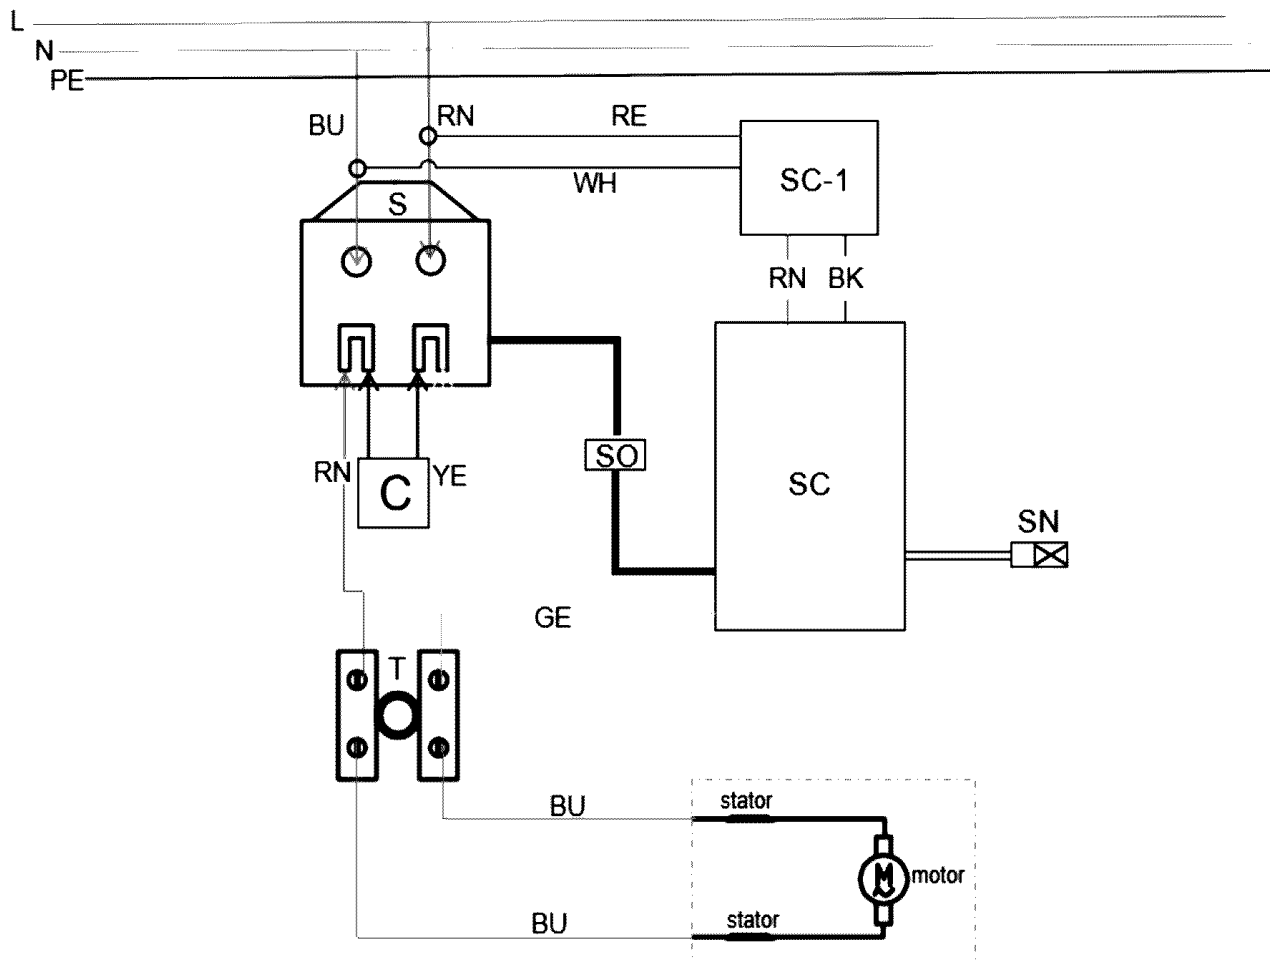

Pozícia	Počet	Typové číslo	Označenie	PG
75	2	342024690	Sicherungsring	11
76	1	341164510	DRAZKOVAC	11
77	1	339149850	Spindel	21
78	1	341606210	PREDLZENIE	24
82	1	344164780	JEDNOSTRANNY KLUC	14
83	1	344164790	JEDNOSTRANNY KLUC	14
84	1	338078860	Leistungsschild 14050000 RWEV 1600-2	12
87	1	338135210	TYPOVY STITOK	12
89	2	316074920	Kohlehalter vollst.	18
90	1	344533890	Kabel mit Führung vollst.	19
91	1	343013740	UHLIKOVE KEFY SADA	15
92	1	343458610	Handgriff rechts	21
93	1	343458620	Handgriff links	21
94	1	316074930	Puffer vollst.	22
95	1	316074950	Schaltknopf vollst.	12
96	1	316074960	Dichtung vollst.	11
880	1	344130940	Fetttube	11
1001	1	338510850	Verdrahtungsplan	