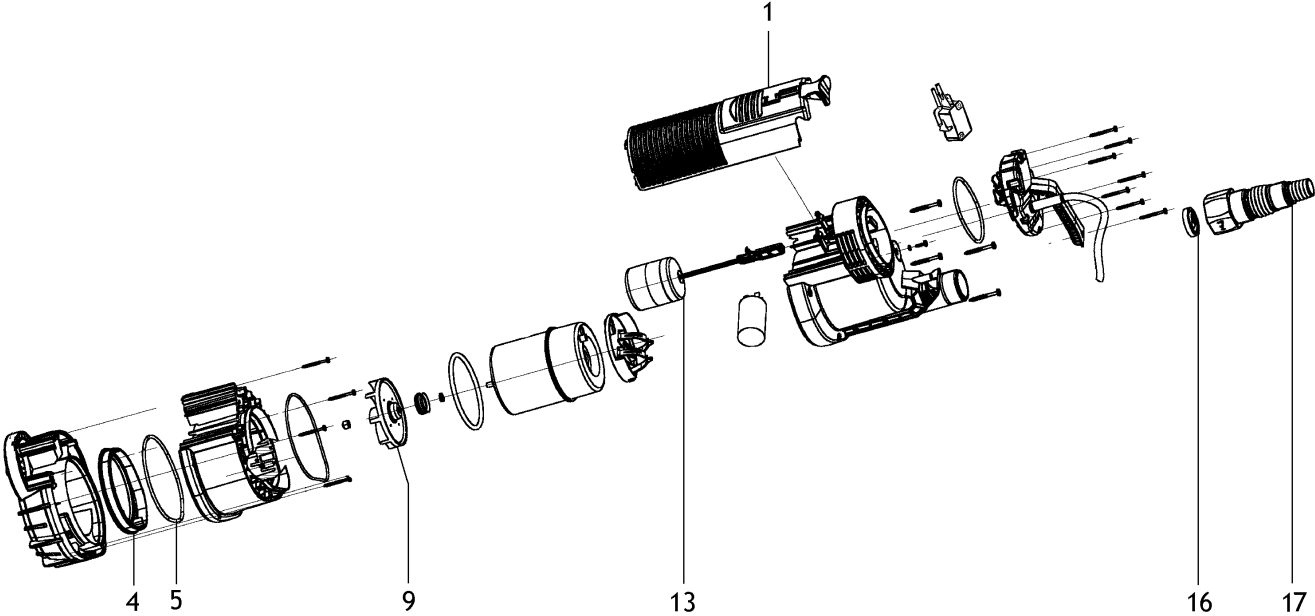

	Bedeutung der Kurzzeichen	Meaning of the symbols	Interprétation des symboles
B	Stecker	plug	fiche
C	Kondensator	condenser	condensateur
D	Funkentstördrossel	interference suppression inductance	inductance d'antiparasitage
E	Elektronik-Baustein	electronic unit	unité électronique
I	Induktionsspule	induction coil	bobine d'inductance
K	Klemme	terminal	borne
L	Licht	light	lumière
M	Motor	motor	moteur
O	Überlastschutz	overload cut-out	déclencheur de surintensité
R	Drehrichtungsumschalter	reversing switch	commutateur droite-gauche
S	Schalter	switch	interrupteur
U	Umschalter	change-over switch	commutateur
X	Elektronik-Element	electronic element	élément électronique

Pozícia	Počet	Typové číslo	Označenie	PG
1	1	1341697774	DECKEL SCHWIMMERGEHAEUSE TP 12000 SI	26
4	1	1341697936	HALTERING TP 7500/12000 SI	17
5	1	7632697923	O-RING 101,27 X 2,62	13
9	1	1349697870	LAUFRAD TP 12000 SI	19
13	1	1341697812	SCHWIMMER KPL. TP 12000 SI	28
16	1	7831718964	RUECKSCHLAGVENTIL	20
17	1	0903061677	Multiadapter 1 1/4" 11/4"DOPPELN-11/4	