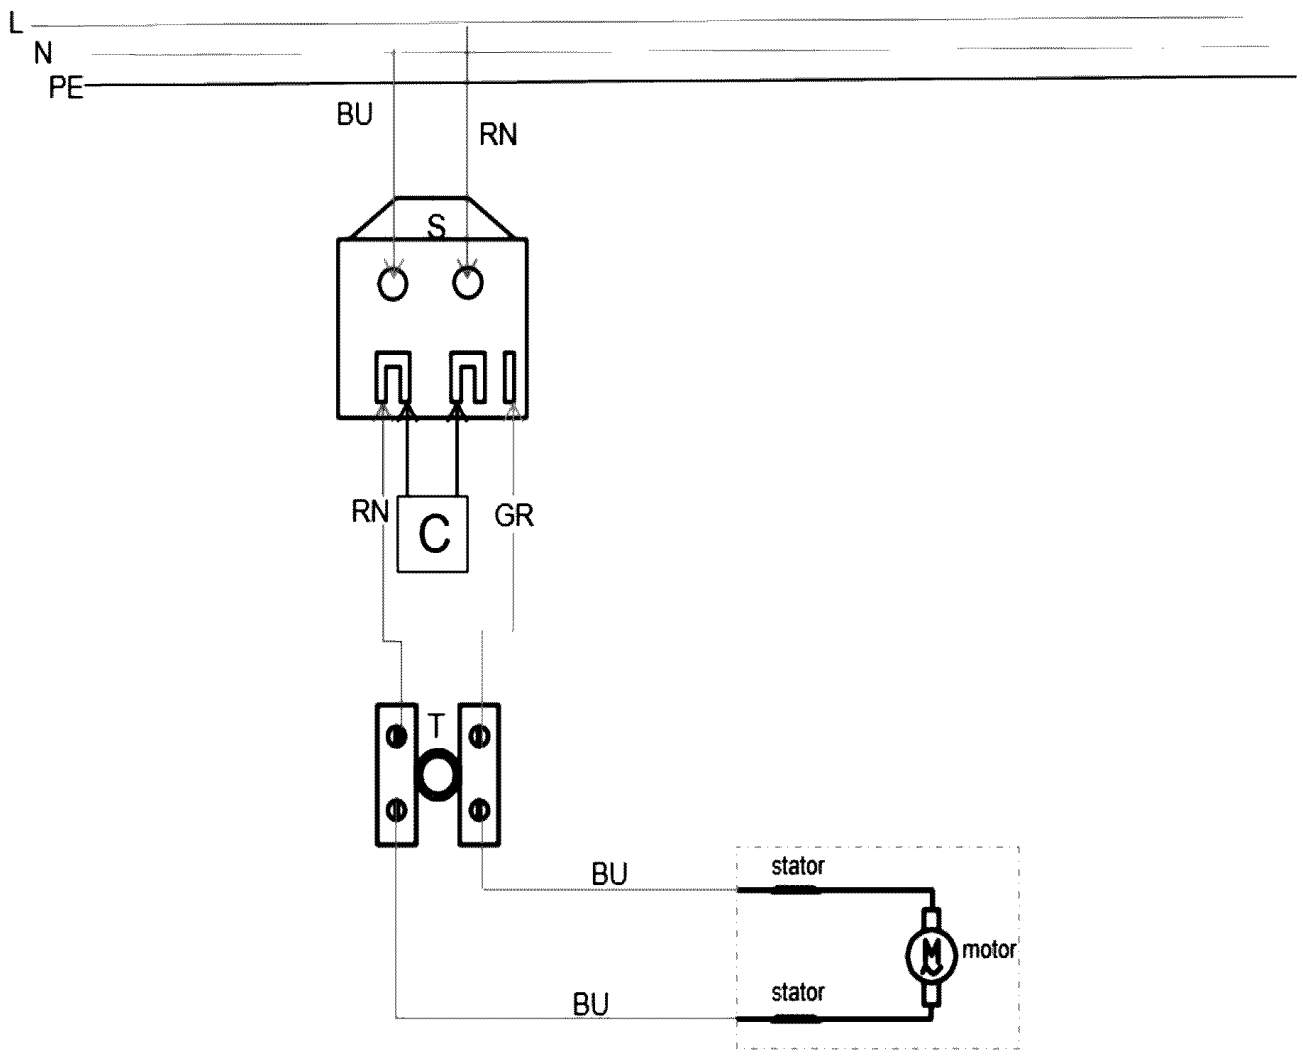

Pozícia	Počet	Typové číslo	Označenie	PG
1	1	343412940	Motorkappe	16
2	1	343458350	Blende	11
5	1	141123420	Senkblechschraube	11
6	1	343412960	VEKO SKRINE	12
10	1	339149820	PRIDRZNY PLECH	11
11	1	343255370	KONDENZATOR	11
12	2	343458590	Kabelklemme	11
13	1	343413060	Schalter	28
16	12	141124210	Linsenblechschraube	11
17	1	344104420	KABLOVA PRIECHODKA	11
18	1	344533860	KABEL S CEE- ZASTRCKOU	22
22	1	311014300	Feldpaket vollst.	
23	2	341724030	SKRUTKA	11
24	1	339153240	KOTUC S ROZVADZACIMI LOPATKAMI	11
25	2	343050440	Luesterklemme	11
26	1	343412990	Motorgehaeuse	21
29	1	343013740	UHLIKOVE KEFY SADA	15
30	2	341724040	SKRUTKA	11
33	8	344104430	GUMENNA ZATKA	11
36	1	344104440	GUMENE PUZDRO	11
37	2	143116080	Rillenkugellager, 8x 22x 7	16
38	1	339008500	PODLOZKA	11
39	1	310014440	Rotor vollst.	
40	3	141120550	ZAPUSTNA SKRUTKA MIKRO.BL	11
41	1	339149830	VEKO LOZISKA	11
42	1	143111120	GULICKOVE LOZISKO 10X26X8	25
43	1	315203440	Getriebeflansch	12
44	1	339146000	Halter vorne	20
45	4	341724060	SKRUTKA	11
46	1	339146010	Halter hinten	20
47	3	320051230	Kugellager	15
48	4	344070760	Filz	11
49	1	343458330	PLECH VZDUCHOVODU	11
50	1	340005000	Zahnrad	16
51	1	341214000	Antriebswelle	18
52	1	340009950	Zahnrad	20
53	1	341520130	Stift	11
54	1	315203460	PREVODOVA SKRINA	25
55	4	341724080	SKRUTKA	11
56	1	342024680	Sicherungsring	11
57	1	7100016995	Rillenkugellager	22
58	2	342024690	Sicherungsring	11
61	1	341164510	DRAZKOVAC	11
62	1	341606060	VRETENO	20
63	1	341606210	PREDLZENIE	24
66	1	338078820	Leistungsschild 14048000 RWE 1200	12
71	1	338135190	TYPOVY STITOK	12
76	1	316074970	Dichtung vollst.	11
77	1	344533900	Kabel mit Führung vollst.	19
78	1	343458630	Handgriff rechts	21
79	1	343458640	Handgriff links	21
80	1	316074940	Puffer vollst.	22

<b>Pozícia</b>	<b>Počet</b>	<b>Typové číslo</b>	<b>Označenie</b>	<b>PG</b>
81	1	316074920	Kohlehalter vollst.	18
82	1	344164780	JEDNOSTRANNY KLUC	14
83	1	344164790	JEDNOSTRANNY KLUC	14
880	1	344130940	Fetttube	11
1001	1	338506890	SCHEMA ZAPOJENIA	