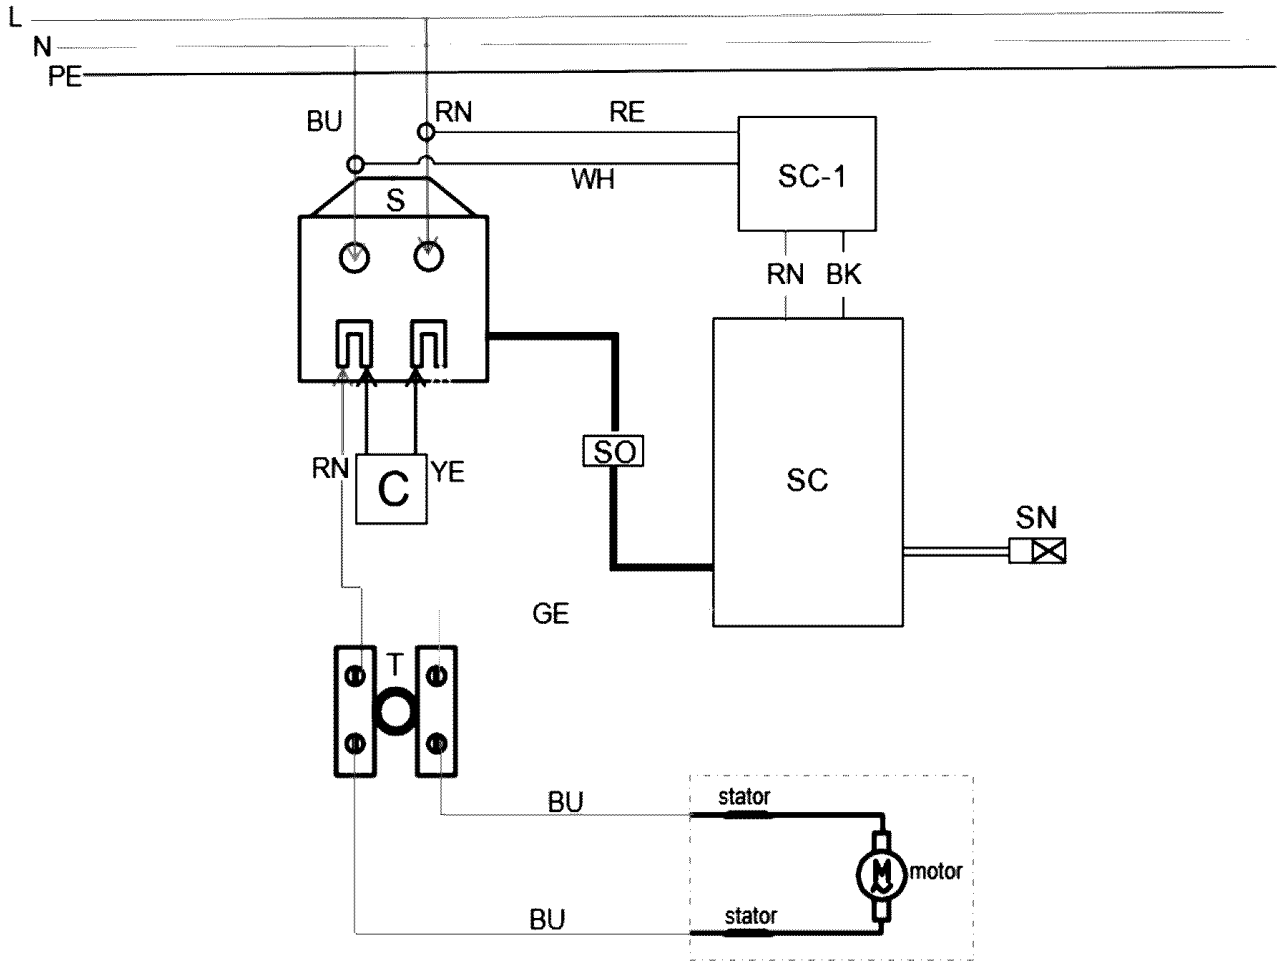

Pozícia	Počet	Typové číslo	Označenie	PG
75	2	342024690	Sicherungsring	11
76	1	341164510	DRAZKOVAC	11
77	1	339149850	Spindel	21
78	1	341606210	PREDLZENIE	24
82	1	344164780	JEDNOSTRANNY KLUC	14
83	1	344164790	JEDNOSTRANNY KLUC	14
84	1	338078860	Leistungsschild 14050000 RWEV 1600-2	12
87	1	338135210	TYPOVY STITOK	12
89	2	316074920	Kohlehalter vollst.	18
90	1	344533890	Kabel mit Führung vollst.	19
91	1	343013740	UHLIKOVE KEFY SADA	15
92	1	343458610	Handgriff rechts	21
93	1	343458620	Handgriff links	21
94	1	316074930	Puffer vollst.	22
95	1	316074950	Schaltknopf vollst.	12
96	1	316074960	Dichtung vollst.	11
880	1	344130940	Fetttube	11
1001	1	338510850	Verdrahtungsplan	